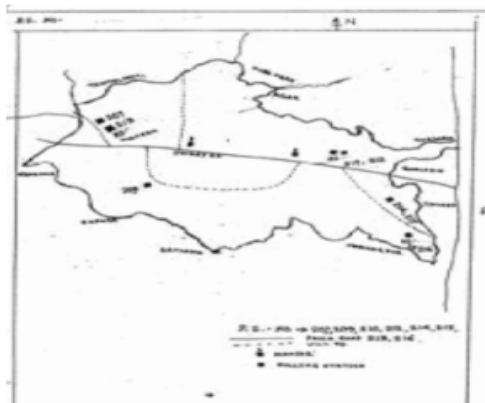

Nazri Naksha