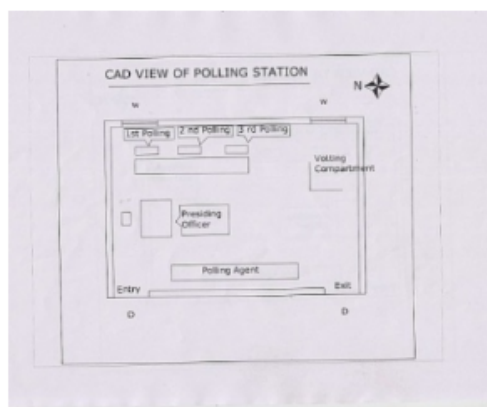

নির্বাচক নিবন্ধন আধিকারিকের স্বাক্ষর

Nazri Naksha

Google Map View

Polling Station Building Front View

Polling Station Front View

Cad View

Key MAP View

বিধানসভা নির্বাচনক্ষেত্রের নং, নাম : 245-পাড়া
ভাগ নং, নাম : 1-মুসলিম টোলা, উপর বৈশ্যকুলি ও নামো বৈশ্যকুলি