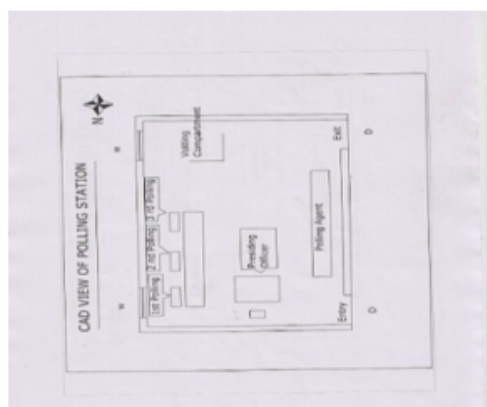

নির্বাচক নিবন্ধন আধিকারিকের স্বাক্ষর

Nazri Naksha

Google Map View

Polling Station Building Front View

Polling Station Front View

Cad View

Key MAP View

| | | | | | |
|---|--------------------------------|--|--------------------------------|---|--------------------------------|
| 1 নাম : সাহাবুদ্দিন আনসারী পিতার নাম: মহরম আলিসারী বাড়ির নং : n0083 বয়স : 30 লিঙ্গ : পুরুষ | WNM1789973 ফটো উপলব্ধ | 2 নাম : নাজমুন বিবি স্বামীর নাম: রসিদ আনসারী বাড়ির নং : n0083 বয়স : 44 লিঙ্গ : মহিলা | FXP1423516 ফটো উপলব্ধ | 3 নাম : রসিদ আনসারী পিতার নাম: মহরম আলিসারী বাড়ির নং : n0083 বয়স : 47 লিঙ্গ : পুরুষ | FXP2477206 ফটো উপলব্ধ |
| 4 নাম : সায়েরা বিবি স্বামীর নাম: মহরম আলিসারী বাড়ির নং : n0083 বয়স : 61 লিঙ্গ : মহিলা | FXP1362359 ফটো উপলব্ধ | 5 নাম : সনিয়া বিবি স্বামীর নাম: গিয়াসুদ্দিন আনসারী বাড়ির নং : n0082 বয়স : 35 লিঙ্গ : মহিলা | WNM1789924 ফটো উপলব্ধ | 6 নাম : খাতুনাবিবি স্বামীর নাম: মহিউদ্দিন আনসারী বাড়ির নং : n0082 বয়স : 59 লিঙ্গ : মহিলা | FXP2082097 ফটো উপলব্ধ |
| 7 নাম : গিয়াসুদ্দিন আনসারী পিতার নাম: নাসিরুদ্দিন আনসারী বাড়ির নং : n0082 বয়স : 50 লিঙ্গ : পুরুষ | WB/35/243/000102 ফটো উপলব্ধ | 8 নাম : সামীদনবিবি স্বামীর নাম: নাসিরুদ্দিন আনসারী বাড়ির নং : n0082 বয়স : 62 লিঙ্গ : মহিলা | WB/35/243/000192 ফটো উপলব্ধ | 9 নাম : চায়নাবিবি স্বামীর নাম: বসির আনসারী বাড়ির নং : n0082 বয়স : 58 লিঙ্গ : মহিলা | WB/35/243/000191 ফটো উপলব্ধ |
| 10 নাম : বসির আনসারী পিতার নাম: সফেতালী আনসারী বাড়ির নং : n0082 বয়স : 63 লিঙ্গ : পুরুষ | FXP2477198 ফটো উপলব্ধ | 11 নাম : তাজরেউন বিবি স্বামীর নাম: তাজউদ্দিন আনসারী বাড়ির নং : n0082 বয়স : 32 লিঙ্গ : মহিলা | WNM1666965 ফটো উপলব্ধ | 12 নাম : তাজউদ্দিন আনসারী পিতার নাম: মহিউদ্দিন আনসারী বাড়ির নং : n0082 বয়স : 39 লিঙ্গ : পুরুষ | WNM1478536 ফটো উপলব্ধ |
| 13 নাম : ইমানী আনসারী পিতার নাম: ইব্রাহিম আনসারী বাড়ির নং : n0085 বয়স : 36 লিঙ্গ : পুরুষ | WNM1478528 ফটো উপলব্ধ | 14 নাম : সমিরন বিবি স্বামীর নাম: মুকসেদ আনসারী বাড়ির নং : n0085 বয়স : 46 লিঙ্গ : মহিলা | FXP1360320 ফটো উপলব্ধ | 15 নাম : মুকসেদ আনসারী পিতার নাম: ইব্রাহিম আনসারী বাড়ির নং : n0085 বয়স : 50 লিঙ্গ : পুরুষ | WB/35/243/000255 ফটো উপলব্ধ |
| 16 নাম : কলসুমবিবি স্বামীর নাম: ইনুস আনসারী বাড়ির নং : n0085 বয়স : 51 লিঙ্গ : মহিলা | WB/35/243/000215 ফটো উপলব্ধ | 17 নাম : ইনুস আনসারী পিতার নাম: ইব্রাহিম আনসারী বাড়ির নং : n0085 বয়স : 55 লিঙ্গ : পুরুষ | WB/35/243/000534 ফটো উপলব্ধ | 18 নাম : কপুরা বিবি স্বামীর নাম: গুলজার আনসারী বাড়ির নং : n0085 বয়স : 56 লিঙ্গ : মহিলা | WB/35/243/000223 ফটো উপলব্ধ |
| 19 নাম : সাদ্দাম আনসারী পিতার নাম: মুসলিম আনসারী বাড়ির নং : n0084 বয়স : 30 লিঙ্গ : পুরুষ | WNM1789726 ফটো উপলব্ধ | 20 নাম : মুনোজা বিবি স্বামীর নাম: আকতার আনসারী বাড়ির নং : n0084 বয়স : 38 লিঙ্গ : মহিলা | FXP2435790 ফটো উপলব্ধ | 21 নাম : সেহেলাবিবি স্বামীর নাম: ইসমাইল আনসারী বাড়ির নং : n0084 বয়স : 56 লিঙ্গ : মহিলা | WB/35/243/000549 ফটো উপলব্ধ |
| 22 নাম : ইসমাইল আনসারী পিতার নাম: কুরবান আনসারী বাড়ির নং : n0084 বয়স : 58 লিঙ্গ : পুরুষ | WB/35/243/000031 ফটো উপলব্ধ | 23 নাম : তাহেরা বিবি স্বামীর নাম: মুসলিম আনসারী বাড়ির নং : n0084 বয়স : 55 লিঙ্গ : মহিলা | WB/35/243/000188 ফটো উপলব্ধ | 24 নাম : মুসলিম আনসারী পিতার নাম: কুরবান আনসারী বাড়ির নং : n0084 বয়স : 60 লিঙ্গ : পুরুষ | FXP1423540 ফটো উপলব্ধ |
| 25 নাম : জামশেদ আনসারী পিতার নাম: রুস্তম আনসারী বাড়ির নং : n0084 বয়স : 31 লিঙ্গ : পুরুষ | WNM1873074 ফটো উপলব্ধ | 26 নাম : জাকির আনসারী পিতার নাম: রুস্তম আনসারী বাড়ির নং : n0084 বয়স : 33 লিঙ্গ : পুরুষ | WNM1873082 ফটো উপলব্ধ | 27 নাম : মুক্তার আনসারী পিতার নাম: রুস্তম আনসারী বাড়ির নং : n0084 বয়স : 32 লিঙ্গ : পুরুষ | WNM1566827 ফটো উপলব্ধ |
| 28 নাম : মহিউদ্দিন আনসারী পিতার নাম: সফেতালী আনসারী বাড়ির নং : n0082 বয়স : 66 লিঙ্গ : পুরুষ | WB/35/243/000526 ফটো উপলব্ধ | 29 নাম : রজিনা বিবি স্বামীর নাম: উমরফারুক বাড়ির নং : n0081 বয়স : 40 লিঙ্গ : মহিলা | FXP2082113 ফটো উপলব্ধ | 30 নাম : রইফুল আনসারী পিতার নাম: ইসুফ আনসারী বাড়ির নং : n0081 বয়স : 31 লিঙ্গ : পুরুষ | WNM1789916 ফটো উপলব্ধ |