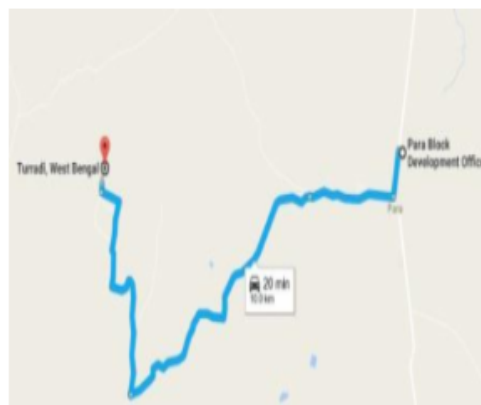

Google Map View