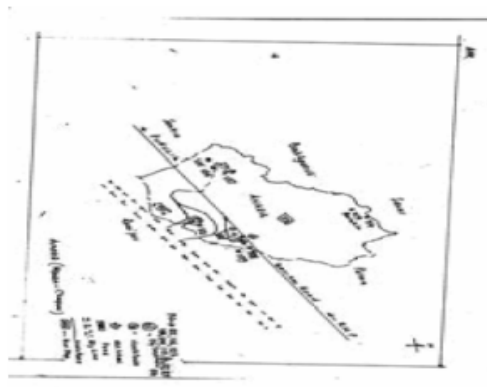

Nazri Naksha