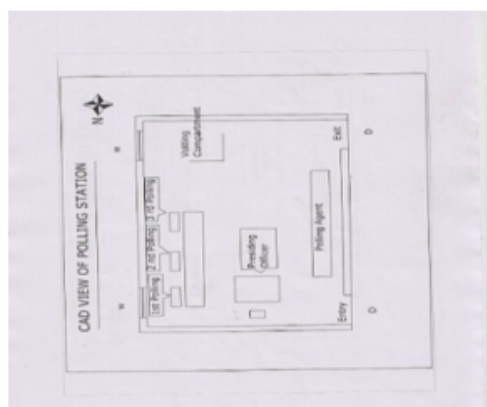

নির্বাচক নিবন্ধন আধিকারিকের স্বাক্ষর

Nazri Naksha

Google Map View

Polling Station Building Front View

Polling Station Front View

Cad View

Key MAP View

1 নাম : জয়তুনবিবি স্বামীর নাম: সুলেমান বাড়ির নং : n0132 বয়স : 76 লিঙ্গ : মহিলা	WB/35/243/006293	ফটো উপলব্ধ	2 নাম : হামিদ আনসারী পিতার নাম: সুলেমান আনসারী বাড়ির নং : n0132 বয়স : 57 লিঙ্গ : পুরুষ	WB/35/243/006321	ফটো উপলব্ধ	3 নাম : সাইমুনবিবি পিতার নাম: সুলেমান বাড়ির নং : n0132 বয়স : 59 লিঙ্গ : মহিলা	WB/35/243/006292	ফটো উপলব্ধ
4 নাম : সাকিলাবিবি স্বামীর নাম: রসিদ বাড়ির নং : n0132 বয়স : 51 লিঙ্গ : মহিলা	WB/35/243/006487	ফটো উপলব্ধ	5 নাম : সান্তনা মুদি স্বামীর নাম: ধনঞ্জয় মুদি বাড়ির নং : n0149 বয়স : 37 লিঙ্গ : মহিলা	WNM1479245	ফটো উপলব্ধ	6 নাম : রফিক আনসারী পিতার নাম: উসমান আনসারী বাড়ির নং : n0149 বয়স : 34 লিঙ্গ : পুরুষ	WNM1567155	ফটো উপলব্ধ
7 নাম : রাজিকুনবিবি স্বামীর নাম: উসমান আনসারী বাড়ির নং : n0149 বয়স : 58 লিঙ্গ : মহিলা	WB/35/243/009054	ফটো উপলব্ধ	8 নাম : উসমান আনসারী পিতার নাম: জুলফকার আনসারী বাড়ির নং : n0149 বয়স : 66 লিঙ্গ : পুরুষ	WB/35/243/009403	ফটো উপলব্ধ	9 নাম : হালিমাবিবি স্বামীর নাম: জুলফকার আনসারী বাড়ির নং : n0149 বয়স : 79 লিঙ্গ : মহিলা	WB/35/243/009045	ফটো উপলব্ধ
10 নাম : সাজিদ আলম আনসারী পিতার নাম: মহঃ হামিদ আনসারী বাড়ির নং : n0132 বয়স : 28 লিঙ্গ : পুরুষ	WNM1962349	ফটো উপলব্ধ	11 নাম : সফিক আনসারী পিতার নাম: উসমান আনসারী বাড়ির নং : n0149 বয়স : 27 লিঙ্গ : পুরুষ	WNM2089308	ফটো উপলব্ধ	12 নাম : রসিদ আনসারী পিতার নাম: সুলেমান আনসারী বাড়ির নং : n0132 বয়স : 53 লিঙ্গ : পুরুষ	WB/35/243/006235	ফটো উপলব্ধ
13 নাম : ইসাক আনসারী পিতার নাম: রসিদ আনসারী বাড়ির নং : n0132 বয়স : 29 লিঙ্গ : পুরুষ	WNM1962430	ফটো উপলব্ধ	14 নাম : আসমা বিবি স্বামীর নাম: হামিদ আনসারী বাড়ির নং : n0132 বয়স : 61 লিঙ্গ : মহিলা	WNM2346013	ফটো উপলব্ধ	15 নাম : দিলজান খাতুন স্বামীর নাম: সাজিদ আলম আনসারি বাড়ির নং : 1245 বয়স : 20 লিঙ্গ : মহিলা	WNM2640753	ফটো উপলব্ধ
16 নাম : নিফা মাহাত পিতার নাম: প্রদীপ কুমার মাহাত বাড়ির নং : 003 বয়স : 23 লিঙ্গ : মহিলা	WNM2430973	ফটো উপলব্ধ	17 নাম : পারবিন বিবি স্বামীর নাম: সফিক আনসারী বাড়ির নং : নং 149 বয়স : 21 লিঙ্গ : মহিলা	WNM2590412	ফটো উপলব্ধ	18 নাম : জাব্বার অনসারী পিতার নাম: শ্যামাউল অনসারী বাড়ির নং : n0174 বয়স : 34 লিঙ্গ : পুরুষ	WNM1347467	ফটো উপলব্ধ
19 নাম : জাহানা বিবি স্বামীর নাম: জাব্বার আনসারী বাড়ির নং : n0174 বয়স : 30 লিঙ্গ : মহিলা	WNM1667997	ফটো উপলব্ধ	20 নাম : নাজিমা বিবি স্বামীর নাম: ইসরাইল আনসারী বাড়ির নং : n0131 বয়স : 38 লিঙ্গ : মহিলা	FXP2627594	ফটো উপলব্ধ	21 নাম : কমিরদ্দিন আনসারী পিতার নাম: কুরবান আনসারী বাড়ির নং : n0171 বয়স : 32 লিঙ্গ : পুরুষ	WNM1667583	ফটো উপলব্ধ
22 নাম : মেমজান বিবি স্বামীর নাম: হাতেম আনসারী বাড়ির নং : n0131 বয়স : 39 লিঙ্গ : মহিলা	FXP2088425	ফটো উপলব্ধ	23 নাম : আসমা খাতুন পিতার নাম: ইব্রাহিম আনসারী বাড়ির নং : নং131 বয়স : 23 লিঙ্গ : মহিলা	WNM2497048	ফটো উপলব্ধ	24 নাম : সবুর আনসারী পিতার নাম: মহম্মদ আনসারী বাড়ির নং : n0170 বয়স : 76 লিঙ্গ : পুরুষ	WNM2268381	ফটো উপলব্ধ
25 নাম : হায়েমুদ্দিন আনসারী পিতার নাম: হাবিব আনসারী বাড়ির নং : n0171 বয়স : 55 লিঙ্গ : পুরুষ	WNM2370872	ফটো উপলব্ধ	26 নাম : ইসরত বিবি স্বামীর নাম: জাকির আনসারী বাড়ির নং : n0170 বয়স : 37 লিঙ্গ : মহিলা	FXP2627610	ফটো উপলব্ধ	27 নাম : মুবারক আনসারী পিতার নাম: হাবিব আনসারি বাড়ির নং : n0171 বয়স : 28 লিঙ্গ : পুরুষ	FXP2478899	ফটো উপলব্ধ
28 নাম : জাকির আনসারী পিতার নাম: সবুর আনসারী বাড়ির নং : n0170 বয়স : 38 লিঙ্গ : পুরুষ	FXP1705193	ফটো উপলব্ধ	29 নাম : কায়ুমুদ্দিন আনসারী পিতার নাম: হাবিবা আনসারী বাড়ির নং : n0171 বয়স : 43 লিঙ্গ : পুরুষ	FXP1705151	ফটো উপলব্ধ	30 নাম : ফতেমাবিবি স্বামীর নাম: কুরবান আনসারী বাড়ির নং : n0171 বয়স : 59 লিঙ্গ : মহিলা	FXP2478881	ফটো উপলব্ধ