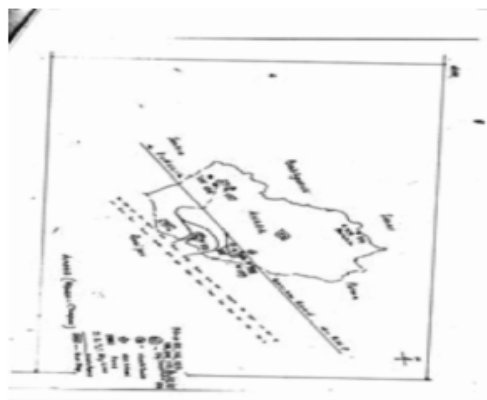

Nazri Naksha