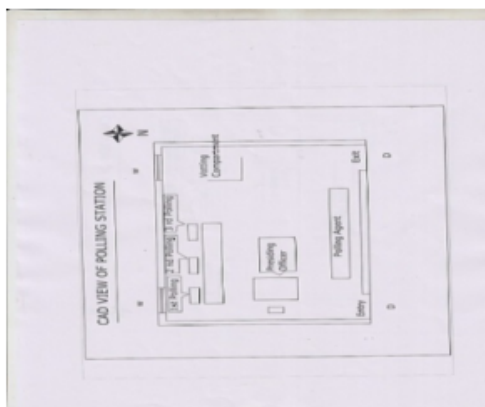

নির্বাচক নিবন্ধন আধিকারিকের স্বাক্ষর

Nazri Naksha

Google Map View

Polling Station Building Front View

Polling Station Front View

Cad View

Key MAP View

1 নাম : রাজীব মাহাত পিতার নাম: নরেন মাহাত বাড়ির নং : n0066 বয়স : 33 লিঙ্গ : পুরুষ	WNM1372101 ফটো উপলব্ধ	2 নাম : পূর্ণিমা পরামানিক স্বামীর নাম: বাসুদেব পরামানিক বাড়ির নং : n0066 বয়স : 55 লিঙ্গ : মহিলা	WB/35/240/042280 ফটো উপলব্ধ	3 নাম : বাসুদেব পরামানিক পিতার নাম: খাঁন্দু পরামানিক বাড়ির নং : n0066 বয়স : 59 লিঙ্গ : পুরুষ	WB/35/240/042296 ফটো উপলব্ধ
4 নাম : হালিমা বিবি স্বামীর নাম: কুতুবউদ্দিন আনসারী বাড়ির নং : n0159 বয়স : 32 লিঙ্গ : মহিলা	WNM1593037 ফটো উপলব্ধ	5 নাম : মেথিলা দেবী স্বামীর নাম: খাঁন্দু পরামানিক বাড়ির নং : n0066 বয়স : 71 লিঙ্গ : মহিলা	WB/35/240/042278 ফটো উপলব্ধ	6 নাম : পঙ্কজ পরামানিক পিতার নাম: বাসুদেব পরামানিক বাড়ির নং : n0066 বয়স : 28 লিঙ্গ : পুরুষ	WNM1892272 ফটো উপলব্ধ
7 নাম : নারদ পরামানিক পিতার নাম: খাঁন্দু পরামানিক বাড়ির নং : n0066 বয়স : 47 লিঙ্গ : পুরুষ	WB/35/240/042411 ফটো উপলব্ধ	8 নাম : শুকদেব পরামানিক পিতার নাম: খাঁন্দু পরামানিক বাড়ির নং : n0066 বয়স : 40 লিঙ্গ : পুরুষ	WB/35/240/042441 ফটো উপলব্ধ	9 নাম : পুষ্পাঞ্জলী প্রমাণিক স্বামীর নাম: নারদ পরামানিক বাড়ির নং : n0066 বয়স : 35 লিঙ্গ : মহিলা	WNM1371996 ফটো উপলব্ধ
10 নাম : সুকুরমাণি মাকী স্বামীর নাম: হারাধন মাঝি বাড়ির নং : n0163 বয়স : 33 লিঙ্গ : মহিলা	WNM1593078 ফটো উপলব্ধ	11 নাম : নসীমা বিবি স্বামীর নাম: নেজাম আনসারী বাড়ির নং : n0012 বয়স : 44 লিঙ্গ : মহিলা	GPP1201995 ফটো উপলব্ধ	12 নাম : সাইফুন বিবি স্বামীর নাম: ছুটু আনসারি বাড়ির নং : n0133 বয়স : 66 লিঙ্গ : মহিলা	WNM2210060 ফটো উপলব্ধ
13 নাম : নেজাম আনসারী পিতার নাম: মুনুরুদ্দিন আনসারী বাড়ির নং : n0012 বয়স : 49 লিঙ্গ : পুরুষ	WNM2209963 ফটো উপলব্ধ	14 নাম : রাবুল আনসারি পিতার নাম: লেজেম আনসারি বাড়ির নং : এন0012 বয়স : 22 লিঙ্গ : পুরুষ	WNM2497360 ফটো উপলব্ধ	15 নাম : গিয়াসুদ্দিন আনসারী পিতার নাম: রুস্তম আনসারী বাড়ির নং : এন0016 বয়স : 38 লিঙ্গ : পুরুষ	GPP2679892 ফটো উপলব্ধ
#2 16 নাম : সুপ্রিয়া মাহাত স্বামীর নাম: রাহুল মাহাত বাড়ির নং : এন0012 বয়স : 24 লিঙ্গ : মহিলা	SYG2093888 ফটো উপলব্ধ	17 নাম : পারবীনা বিবি স্বামীর নাম: সিকন্দর আনসারি বাড়ির নং : এন0012 বয়স : 21 লিঙ্গ : মহিলা	WNM2611416 ফটো উপলব্ধ	18 নাম : তাবেজন বিবি স্বামীর নাম: রশিদ বাড়ির নং : n0017 বয়স : 36 লিঙ্গ : মহিলা	WNM0963900 ফটো উপলব্ধ
19 নাম : আব্দুল রহমান আনসারী পিতার নাম: ছুটু আনসারী বাড়ির নং : n0133 বয়স : 41 লিঙ্গ : পুরুষ	GPP2679868 ফটো উপলব্ধ	20 নাম : ছুটু আনসারী পিতার নাম: মঙ্গরু আনসারী বাড়ির নং : n0133 বয়স : 73 লিঙ্গ : পুরুষ	WB/35/240/045285 ফটো উপলব্ধ	21 নাম : ইসরাফিল আনসারী পিতার নাম: রেজাক আনসারী বাড়ির নং : n0018 বয়স : 30 লিঙ্গ : পুরুষ	WNM1696673 ফটো উপলব্ধ
22 নাম : খয়রুন বিবি স্বামীর নাম: রাজাবাবু আনসারী বাড়ির নং : n0018 বয়স : 30 লিঙ্গ : মহিলা	WNM1823053 ফটো উপলব্ধ	23 নাম : রাজাবাবু আনসারী পিতার নাম: রেজাক আনসারী বাড়ির নং : n0018 বয়স : 32 লিঙ্গ : পুরুষ	WNM1696665 ফটো উপলব্ধ	24 নাম : সাইরুন বিবি স্বামীর নাম: রেজাক আনসারী বাড়ির নং : n0018 বয়স : 61 লিঙ্গ : মহিলা	WB/35/240/042094 ফটো উপলব্ধ
25 নাম : রেজাক আনসারী পিতার নাম: বসির আনসারী বাড়ির নং : n0018 বয়স : 66 লিঙ্গ : পুরুষ	GPP1202704 ফটো উপলব্ধ	26 নাম : হাদিশা বিবি স্বামীর নাম: মহম্মদ গিয়াসউদ্দিন আনসারী বাড়ির নং : n0016 বয়স : 39 লিঙ্গ : মহিলা	GPP2679967 ফটো উপলব্ধ	27 নাম : আলতা বিবি স্বামীর নাম: রুস্তম আনসারী বাড়ির নং : n0016 বয়স : 61 লিঙ্গ : মহিলা	WB/35/240/042250 ফটো উপলব্ধ
28 নাম : সারজুনা বিবি স্বামীর নাম: আব্দুল রহমান আনসারী বাড়ির নং : n0133 বয়স : 37 লিঙ্গ : মহিলা	GPP2679926 ফটো উপলব্ধ	29 নাম : রসিদ আনসারী পিতার নাম: হানিফ আনসারী বাড়ির নং : n0017 বয়স : 53 লিঙ্গ : পুরুষ	GPP1201938 ফটো উপলব্ধ	30 নাম : মুনুরুদ্দিন আনসারী পিতার নাম: দলু আনসারী বাড়ির নং : n0012 বয়স : 83 লিঙ্গ : পুরুষ	WNM2209948 ফটো উপলব্ধ