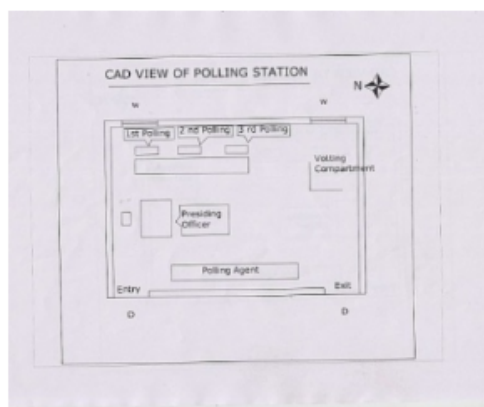

নির্বাচক নিবন্ধন আধিকারিকের স্বাক্ষর

Nazri Naksha

Google Map View

Polling Station Building Front View

Polling Station Front View

Cad View

Key MAP View

বিধানসভা নির্বাচনক্ষেত্র নং, নাম : 245-পাড়া
ভাগ নং, নাম : 1-মোদকওমাহাত পাড়া