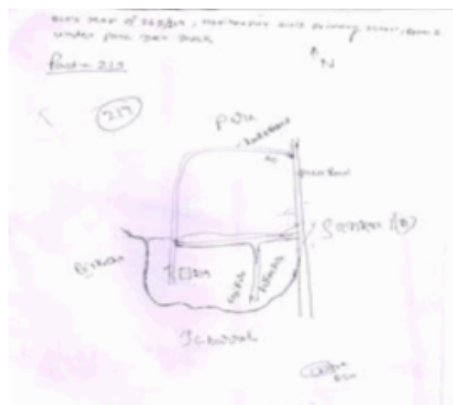

Nazri Naksha