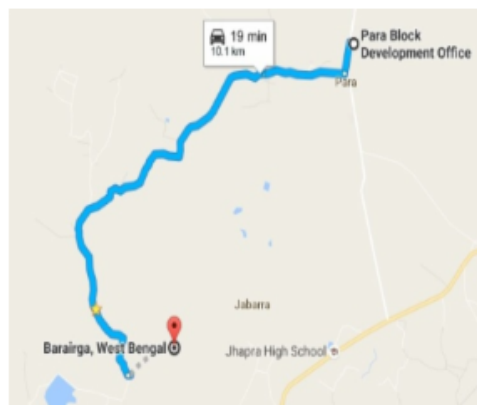

নির্বাচক তালিকা 2026 S25 পশ্চিমবঙ্গ

বিধানসভা নির্বাচনক্ষেত্রের নং, নাম ও সংরক্ষণের স্থিতি : 245 - পাড়া (তপশীলি জাতি)		অংশ নং : 232			
বিধানসভা নির্বাচনক্ষেত্রটি যে লোকসভা নির্বাচনক্ষেত্রের / ক্ষেত্রসমূহের অন্তর্ভুক্ত তার নং, নাম ও সংরক্ষণ স্থিতি : 35 - পুরুলিয়া (সাধারণ)					
1. সংশোধনের পূর্ণ বিবরণ					
সংশোধনের বৎসর :	2026	নির্বাচক তালিকার পরিচিতি : বিশেষ নিবিড় সংশোধন ২০২৬ এর চূড়ান্ত ভোটার তালিকার সহিত 06-04-2026 তারিখ অবধি সংশোধিত নির্বাচক তালিকা			
ভিত্তি তারিখ :	01-01-2026				
সংশোধনের প্রকৃতি :	ধারাবাহিক সংশোধন 2026				
প্রকাশনার তারিখ :	06-04-2026				
2. অংশ ও নির্বাচনী এলাকার পূর্ণ বিবরণ :					
অংশের ভাগ নং ও নাম :					
1-বড়ইর্গা,উপরপাড়া,বৈষ্ণবপাড়া,বাকলপাড়া,মাহাতপাড়া(আংশিক),মুদিপাড়া		প্রধান শহর/গ্রাম	: বড়ইর্গা		
		ওয়ার্ড	:		
		থানা	: পাড়া		
		গ্রাম পঞ্চায়েত	: ভাঁউরিডি		
		ব্লক	: পাড়া		
		মহকুমা	: রঘুনাথপুর		
		জেলা	: পুরুলিয়া		
		পিন	: 723126		
3. ভোট গ্রহন কেন্দ্রের পূর্ণ বিবরণ :					
ভোট গ্রহন কেন্দ্রের নং, নাম :		ভোট গ্রহন কেন্দ্রের শ্রেণী :		গ্রামীণ	
232 - বড়ইর্গা প্রাগবিদ্যালয়		এই অংশে সহায়ক ভোটগ্রহন কেন্দ্রের সংখ্যা :		0	
ভোট গ্রহন কেন্দ্রের ঠিকানা :					
বড়ইর্গা প্রাগবিদ্যালয়, - রুম-1, বড়ইর্গা					
4. নির্বাচকের সংখ্যা :					
প্রথম ক্রমিক নং	শেষ ক্রমিক নং	মোট সংখ্যা			
		পুরুষ	মহিলা	তৃতীয় লিঙ্গ	মোট
1	810	426	384	0	810

নির্বাচক নিবন্ধন আধিকারিকের স্বাক্ষর

Nazri Naksha

Google Map View

Polling Station Building Front View

Polling Station Front View

Cad View

Key MAP View

বিধানসভা নির্বাচনক্ষেত্রের নং, নাম : 245-পাড়া
ভাগ নং, নাম : 1-বড়ইর্গা, উপরপাড়া, বৈষ্ণবপাড়া, বাকলপাড়া, মাহাতপাড়া (আংশিক), মুদিপাড়া