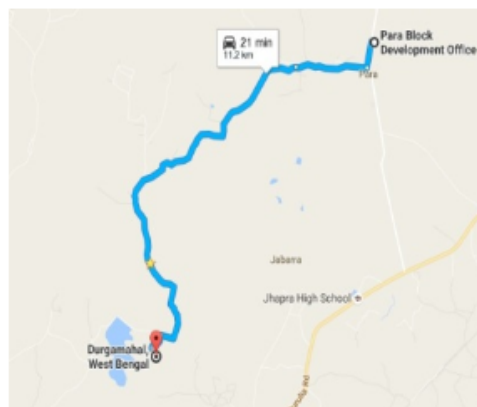

নির্বাচক নিবন্ধন আধিকারিকের স্বাক্ষর

Nazri Naksha

Google Map View

Polling Station Building Front View

Polling Station Front View

Cad View

Key MAP View

বিধানসভা নির্বাচনক্ষেত্রের নং, নাম : 245-পাড়া
ভাগ নং, নাম : 1-বড়ইর্গা,মাঝিপাড়া,বাউরীপাড়া