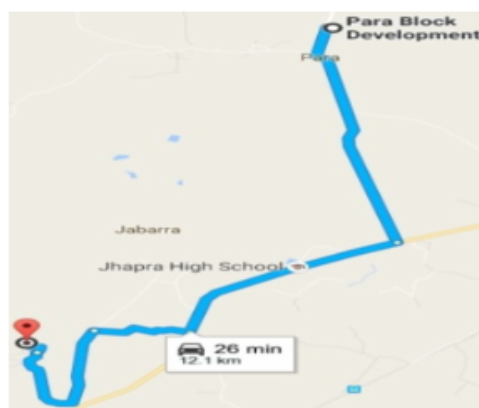

নির্বাচক নিবন্ধন আধিকারিকের স্বাক্ষর

Nazri Naksha

Google Map View

Polling Station Building Front View

Polling Station Front View

Cad View

Key MAP View

বিধানসভা নির্বাচনক্ষেত্রের নং, নাম : 245-পাড়া  
ভাগ নং, নাম : 1-কুমোরপাড়া,ডিহি,বরুয়াকচা