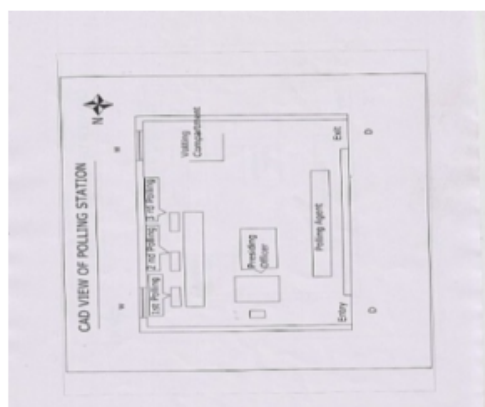

নির্বাচক নিবন্ধন আধিকারিকের স্বাক্ষর

Nazri Naksha

Google Map View

Polling Station Building Front View

Polling Station Front View

Cad View

Key MAP View

বিধানসভা নির্বাচনক্ষেত্রের নং, নাম : 245-পাড়া  
ভাগ নং, নাম : 1-কুমোরপাড়া,ডিহি,বরুয়াকচা