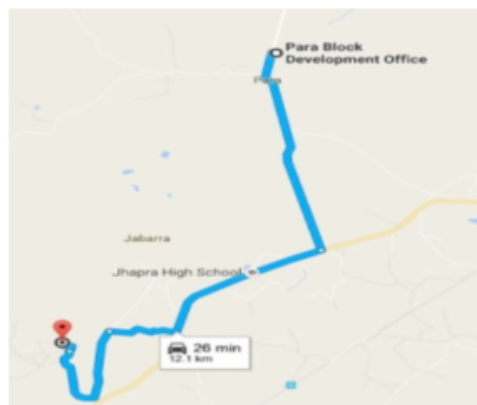

নির্বাচক নিবন্ধন আধিকারিকের স্বাক্ষর

Nazri Naksha

Google Map View

Polling Station Building Front View

Polling Station Front View

Cad View

Key MAP View

বিধানসভা নির্বাচনক্ষেত্রের নং, নাম : 245-পাড়া
ভাগ নং, নাম : 1-দেওঘরিয়া পাড়া ও মাহাতপাড়া