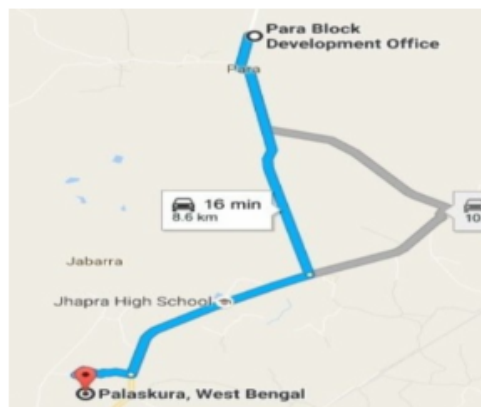

Google Map View