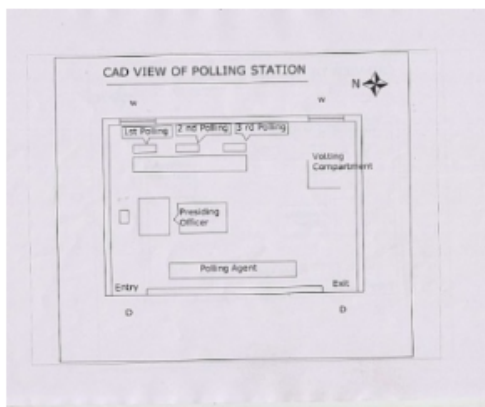

নির্বাচক নিবন্ধন আধিকারিকের স্বাক্ষর

Nazri Naksha

Google Map View

Polling Station Building Front View

Polling Station Front View

Cad View

Key MAP View

1 নাম : জিতেন কর্মকার পিতার নাম: মহেশ্বর কর্মকার বাড়ির নং : ন বয়স : 24 লিঙ্গ : পুরুষ	WNM2301885 ফটো উপলব্ধ	2 নাম : নেপলী কর্মকার স্বামীর নাম: গণপতি কর্মকার বাড়ির নং : নং004 বয়স : 25 লিঙ্গ : মহিলা	WNM2492825 ফটো উপলব্ধ	3 নাম : বিজয় কর্মকার পিতার নাম: ইশ্বর কর্মকার বাড়ির নং : n0005 বয়স : 26 লিঙ্গ : পুরুষ	WNM2072635 ফটো উপলব্ধ
4 নাম : শুকদেব কর্মকার পিতার নাম: ঈশ্বর চন্দ্র কর্মকার বাড়ির নং : n0005 বয়স : 28 লিঙ্গ : পুরুষ	WNM1966456 ফটো উপলব্ধ	5 নাম : লক্ষীকান্ত কর্মকার পিতার নাম: শ্রাবন কর্মকার বাড়ির নং : n0001 বয়স : 29 লিঙ্গ : পুরুষ	WNM1966464 ফটো উপলব্ধ	6 নাম : অলকা কর্মকার স্বামীর নাম: নিরঞ্জন কর্মকার বাড়ির নং : n0001 বয়স : 35 লিঙ্গ : মহিলা	WNM1966472 ফটো উপলব্ধ
7 নাম : নীলকমল কর্মকার পিতার নাম: মহেশ্বর কর্মকার বাড়ির নং : এন0003 বয়স : 26 লিঙ্গ : পুরুষ	WNM2124949 ফটো উপলব্ধ	8 নাম : সন্তোষী কর্মকার স্বামীর নাম: কৃষ্ণপদ কর্মকার বাড়ির নং : n0003 বয়স : 34 লিঙ্গ : মহিলা	WNM1483841 ফটো উপলব্ধ	9 নাম : বিশ্বনাথ কর্মকার পিতার নাম: শ্রীরাম কর্মকার বাড়ির নং : n0002 বয়স : 63 লিঙ্গ : পুরুষ	WB/35/243/036352 ফটো উপলব্ধ
10 নাম : নিরঞ্জন কর্মকার পিতার নাম: শ্রাবন কর্মকার বাড়ির নং : n0001 বয়স : 35 লিঙ্গ : পুরুষ	WNM1484252 ফটো উপলব্ধ	11 নাম : আকালী কর্মকার স্বামীর নাম: লহোদর কর্মকার বাড়ির নং : n0001 বয়স : 43 লিঙ্গ : মহিলা	FXP2103992 ফটো উপলব্ধ	12 নাম : কাজলা কর্মকার স্বামীর নাম: আঘাটী কর্মকার বাড়ির নং : n0001 বয়স : 47 লিঙ্গ : মহিলা	FXP1369198 ফটো উপলব্ধ
13 নাম : লহোদর কর্মকার পিতার নাম: ইন্দ্রনাথ কর্মকার বাড়ির নং : n0001 বয়স : 48 লিঙ্গ : পুরুষ	FXP1370865 ফটো উপলব্ধ	14 নাম : আঘাটী কর্মকার পিতার নাম: ইন্দ্রনাথ কর্মকার বাড়ির নং : n0001 বয়স : 50 লিঙ্গ : পুরুষ	WB/35/243/036285 ফটো উপলব্ধ	15 নাম : সন্তা কর্মকার স্বামীর নাম: শ্রাবন কর্মকার বাড়ির নং : n0001 বয়স : 52 লিঙ্গ : মহিলা	WB/35/243/036281 ফটো উপলব্ধ
16 নাম : শ্রাবন কর্মকার পিতার নাম: ইন্দ্রনাথ কর্মকার বাড়ির নং : n0001 বয়স : 56 লিঙ্গ : পুরুষ	WB/35/243/036224 ফটো উপলব্ধ	17 নাম : গনপতি কর্মকার পিতার নাম: যুবরাজ কর্মকার বাড়ির নং : n0004 বয়স : 29 লিঙ্গ : পুরুষ	WNM1875863 ফটো উপলব্ধ	18 নাম : অর্জন কর্মকার পিতার নাম: বিশ্বনাথ কর্মকার বাড়ির নং : n0004 বয়স : 35 লিঙ্গ : পুরুষ	WNM1483858 ফটো উপলব্ধ
19 নাম : উত্তরা কর্মকার স্বামীর নাম: যুবরাজ কর্মকার বাড়ির নং : n0004 বয়স : 54 লিঙ্গ : মহিলা	WB/35/243/036282 ফটো উপলব্ধ	20 নাম : যুবরাজ কর্মকার পিতার নাম: চন্দ্রকান্ত কর্মকার বাড়ির নং : n0004 বয়স : 57 লিঙ্গ : পুরুষ	WB/35/243/036226 ফটো উপলব্ধ	21 নাম : লক্ষী কর্মকার স্বামীর নাম: ভীম কর্মকার বাড়ির নং : n0121 বয়স : 37 লিঙ্গ : মহিলা	FXP2629293 ফটো উপলব্ধ
22 নাম : হেমালী কর্মকার স্বামীর নাম: ঈশ্বরচন্দ্র কর্মকার বাড়ির নং : n0005 বয়স : 51 লিঙ্গ : মহিলা	WB/35/243/036319 ফটো উপলব্ধ	23 নাম : সরস্বতী কর্মকার স্বামীর নাম: হরিপদ কর্মকার বাড়ির নং : n0003 বয়স : 29 লিঙ্গ : মহিলা	WNM1875970 ফটো উপলব্ধ	24 নাম : হরিপদ কর্মকার পিতার নাম: মহেশ্বর কর্মকার বাড়ির নং : n0003 বয়স : 34 লিঙ্গ : পুরুষ	WNM1484286 ফটো উপলব্ধ
25 নাম : কৃষ্ণপদ কর্মকার পিতার নাম: মহেশ্বর কর্মকার বাড়ির নং : n0003 বয়স : 36 লিঙ্গ : পুরুষ	FXP2666501 ফটো উপলব্ধ	26 নাম : নুনীবালা কর্মকার স্বামীর নাম: জলধর কর্মকার বাড়ির নং : n0003 বয়স : 44 লিঙ্গ : মহিলা	FXP2104024 ফটো উপলব্ধ	27 নাম : জলধর কর্মকার পিতার নাম: চন্দ্রকান্ত কর্মকার বাড়ির নং : n0003 বয়স : 50 লিঙ্গ : পুরুষ	WB/35/243/036058 ফটো উপলব্ধ
28 নাম : শ্যামাপদ কর্মকার পিতার নাম: মহেশ্বর কর্মকার বাড়ির নং : n0003 বয়স : 32 লিঙ্গ : পুরুষ	WNM1875913 ফটো উপলব্ধ	29 নাম : সুন্দরা কর্মকার স্বামীর নাম: মহেশ্বর কর্মকার বাড়ির নং : n0003 বয়স : 58 লিঙ্গ : মহিলা	WB/35/243/036272 ফটো উপলব্ধ	30 নাম : মহেশ্বর কর্মকার পিতার নাম: চন্দ্রকান্ত কর্মকার বাড়ির নং : n0003 বয়স : 63 লিঙ্গ : পুরুষ	WB/35/243/036064 ফটো উপলব্ধ