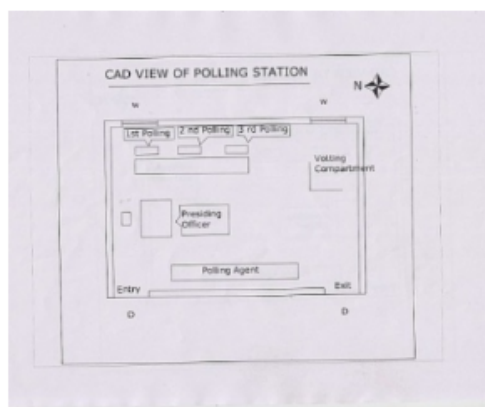

নির্বাচক নিবন্ধন আধিকারিকের স্বাক্ষর

Nazri Naksha

Google Map View

Polling Station Building Front View

Polling Station Front View

Cad View

Key MAP View

বিধানসভা নির্বাচনকেন্দ্রের নং, নাম : 245-পাড়া
ভাগ নং, নাম : 1-মন্ডলকুলি,গঁরাইপাড়া