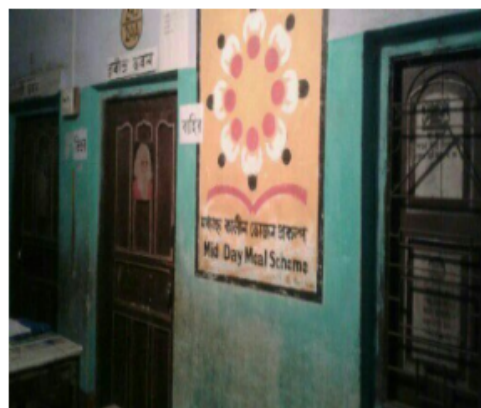

নির্বাচক নিবন্ধন আধিকারিকের স্বাক্ষর

Nazri Naksha

Google Map View

Polling Station Building Front View

Polling Station Front View

Cad View

Key MAP View

বিধানসভা নির্বাচনক্ষেত্রের নং, নাম : 245-পাড়া
ভাগ নং, নাম : 1-মন্ডল-নামো-মাঝপাড়া,ডুংরি,কচাকুলি,উপরকুলি