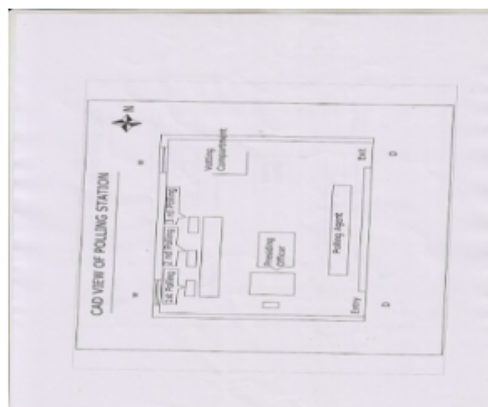

নির্বাচক নিবন্ধন আধিকারিকের স্বাক্ষর

Nazri Naksha

Google Map View

Polling Station Building Front View

Polling Station Front View

Cad View

Key MAP View

বিধানসভা নির্বাচনক্ষেত্রের নং, নাম : 245-পাড়া
ভাগ নং, নাম : 1-মন্ডল-নামো-মাঝপাড়া,ডুংরি,কচাকুলি,উপরকুলি