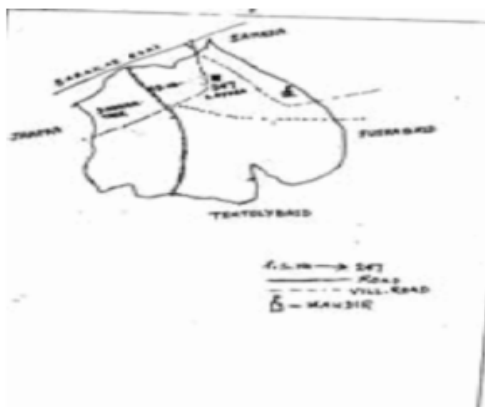

Nazri Naksha