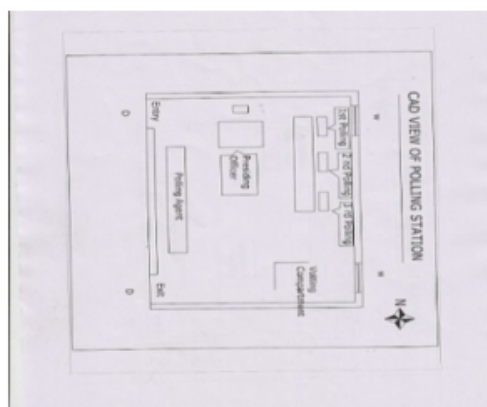

নির্বাচক নিবন্ধন আধিকারিকের স্বাক্ষর

Nazri Naksha

Google Map View

Polling Station Building Front View

Polling Station Front View

Cad View

Key MAP View

1 নাম : শান্ত বাউরী পিতার নাম: দিলীপ বাউরী বাড়ির নং : n0062 বয়স : 30 লিঙ্গ : পুরুষ	WNM1802370 ফটো উপলব্ধ	2 নাম : ভানু বাউরী স্বামীর নাম: দিলীপ বাউরী বাড়ির নং : n0062 বয়স : 66 লিঙ্গ : মহিলা	WNM2261030 ফটো উপলব্ধ	3 নাম : দিলীপ কুমার বাউরী পিতার নাম: ঈশ্বর বাউরী বাড়ির নং : n0062 বয়স : 69 লিঙ্গ : পুরুষ	WNM2260685 ফটো উপলব্ধ
4 নাম : শিশির বাউরী পিতার নাম: ঈশ্বর বাউরী বাড়ির নং : n0062 বয়স : 63 লিঙ্গ : পুরুষ	FXP2130524 ফটো উপলব্ধ	5 নাম : সন্ধ্যা বাউরী স্বামীর নাম: শিশির বাউরী বাড়ির নং : n0062 বয়স : 59 লিঙ্গ : মহিলা	WB/35/243/078072 ফটো উপলব্ধ	6 নাম : অভিজিত বাউরী পিতার নাম: শিশির বাউরী বাড়ির নং : n0062 বয়স : 35 লিঙ্গ : পুরুষ	WNM1496181 ফটো উপলব্ধ
7 নাম : সুরজিৎ বৌরী পিতার নাম: শিশির বৌরী বাড়ির নং : n0062 বয়স : 31 লিঙ্গ : পুরুষ	WNM1802107 ফটো উপলব্ধ	8 নাম : প্রশান্ত বাউরী পিতার নাম: দিলীপ বাউরী বাড়ির নং : n0062 বয়স : 32 লিঙ্গ : পুরুষ	WNM1678150 ফটো উপলব্ধ	9 নাম : রীনা বাউরী স্বামীর নাম: মধুসূদন বাউরী বাড়ির নং : n0062 বয়স : 42 লিঙ্গ : মহিলা	WNM1360072 ফটো উপলব্ধ
10 নাম : বাসনা বাউরী স্বামীর নাম: অভিজিৎ বাউরী বাড়ির নং : n0062 বয়স : 31 লিঙ্গ : মহিলা	WNM2049526 ফটো উপলব্ধ	11 নাম : কল্যাণী বল স্বামীর নাম: হিরা লাল বল বাড়ির নং : এন0171 বয়স : 50 লিঙ্গ : মহিলা	BZQ9672130 ফটো উপলব্ধ	12 নাম : সরস্বতী দেবী স্বামীর নাম: তরুণ বাউরী বাড়ির নং : এন0190 বয়স : 50 লিঙ্গ : মহিলা	CYK1342211 ফটো উপলব্ধ
13 নাম : কিরণ বাউরী স্বামীর নাম: অসীম বাউরী বাড়ির নং : এন0055 বয়স : 31 লিঙ্গ : মহিলা	GPV9923996 ফটো উপলব্ধ	14 নাম : মনোজ কুমার পিতার নাম: তরুণ বাউরী বাড়ির নং : এন0170 বয়স : 30 লিঙ্গ : পুরুষ	CYK8124877 ফটো উপলব্ধ	15 নাম : দিপালী বাউরী স্বামীর নাম: জয়দেব বাউরী বাড়ির নং : এন0068 বয়স : 27 লিঙ্গ : মহিলা	WNM2664217 ফটো উপলব্ধ
16 নাম : সুজিত কুমার পিতার নাম: হিরা লাল বল বাড়ির নং : এন0171 বয়স : 26 লিঙ্গ : পুরুষ	BZQ0069013 ফটো উপলব্ধ	17 নাম : বিকাশ বাউরী পিতার নাম: তরুণ বাউরী বাড়ির নং : এন0170 বয়স : 26 লিঙ্গ : পুরুষ	CYK8880874 ফটো উপলব্ধ	18 নাম : প্রতিমা কুমারী পিতার নাম: তরুণ বাউরী বাড়ির নং : এন0170 বয়স : 25 লিঙ্গ : মহিলা	CYK8768103 ফটো উপলব্ধ
19 নাম : পুষ্প কর্মকার স্বামীর নাম: বলরাম কর্মকার বাড়ির নং : n0127 বয়স : 57 লিঙ্গ : মহিলা	FXP2130235 ফটো উপলব্ধ	20 নাম : বেবি কর্মকার স্বামীর নাম: জগন্নাথ কর্মকার বাড়ির নং : n0126 বয়স : 33 লিঙ্গ : মহিলা	WNM1878321 ফটো উপলব্ধ	21 নাম : জগন্নাথ কর্মকার পিতার নাম: বলরাম কর্মকার বাড়ির নং : n0126 বয়স : 37 লিঙ্গ : পুরুষ	FXP2668689 ফটো উপলব্ধ
22 নাম : সন্ধ্যা কর্মকার স্বামীর নাম: সহদেব কর্মকার বাড়ির নং : ডব্লিউ/ও-সহদেব কর্মকার বয়স : 40 লিঙ্গ : মহিলা	FXP2668705 ফটো উপলব্ধ	23 নাম : সহদেব কর্মকার পিতার নাম: বলরাম কর্মকার বাড়ির নং : এস/ও-বলরাম কর্মকার বয়স : 41 লিঙ্গ : পুরুষ	FXP2668697 ফটো উপলব্ধ	24 নাম : আদিত্য কৈবর্ত পিতার নাম: মানিক কৈবর্ত বাড়ির নং : n0166 বয়স : 35 লিঙ্গ : পুরুষ	WNM1497916 ফটো উপলব্ধ
25 নাম : হাঁসুবালা কৈবর্ত স্বামীর নাম: রঞ্জিত কৈবর্ত বাড়ির নং : n0167 বয়স : 67 লিঙ্গ : মহিলা	FXP2501070 ফটো উপলব্ধ	26 নাম : মমতা কৈবর্ত স্বামীর নাম: ধনঞ্জয় কৈবর্ত বাড়ির নং : n0120 বয়স : 52 লিঙ্গ : মহিলা	WB/35/243/078409 ফটো উপলব্ধ	27 নাম : রঞ্জিত কৈবর্ত পিতার নাম: কালাচাঁদ কৈবর্ত বাড়ির নং : n0163 বয়স : 59 লিঙ্গ : পুরুষ	FXP2501062 ফটো উপলব্ধ
28 নাম : মাধব কৈবর্ত পিতার নাম: রঞ্জিত কৈবর্ত বাড়ির নং : N0 বয়স : 25 লিঙ্গ : পুরুষ	WNM2343630 ফটো উপলব্ধ	29 নাম : দিপালী শর্মা স্বামীর নাম: রাজ কুমার শর্মা বাড়ির নং : জোড়বেড়িয়া জোড়বেড়িয়া পাত বয়স : 27 লিঙ্গ : মহিলা	IAP1781509 ফটো উপলব্ধ	30 নাম : বাবলি কৈবর্ত স্বামীর নাম: সালেগ্রাম কৈবর্ত বাড়ির নং : n0162 বয়স : 26 লিঙ্গ : মহিলা	WNM2120384 ফটো উপলব্ধ