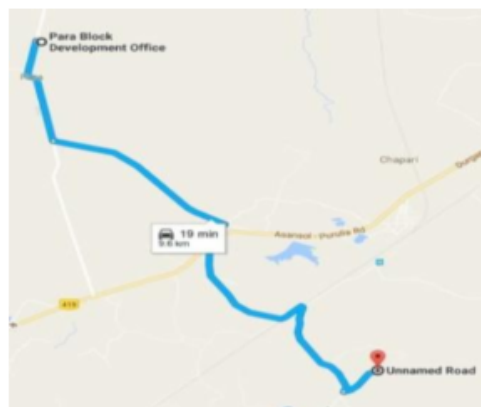

Google Map View