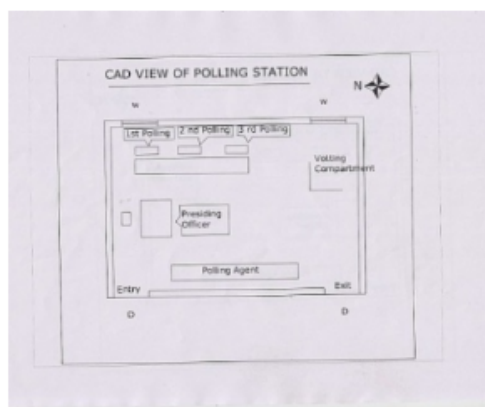

নির্বাচক নিবন্ধন আধিকারিকের স্বাক্ষর

Nazri Naksha

Google Map View

Polling Station Building Front View

Polling Station Front View

Cad View

Key MAP View

1 নাম : অনিবার্ণ দেশোয়ালী পিতার নাম: অশ্বিনী দেশোয়ালী বাড়ির নং : n0036 বয়স : 30 লিঙ্গ : পুরুষ	WNM1802602 ফটো উপলব্ধ	2 নাম : প্রশান্ত মারী পিতার নাম: অশ্বিনী মারী বাড়ির নং : n0036 বয়স : 27 লিঙ্গ : পুরুষ	WNM2049773 ফটো উপলব্ধ	3 নাম : রতি স্বামীর নাম: বাসুদেব দেশোয়ালী বাড়ির নং : n0036 বয়স : 88 লিঙ্গ : মহিলা	WNM2352052 ফটো উপলব্ধ
4 নাম : চুড়ামণি হেমব্রাম স্বামীর নাম: অধীরাম হেমব্রাম বাড়ির নং : এন036 বয়স : 24 লিঙ্গ : মহিলা	WNM2403384 ফটো উপলব্ধ	5 নাম : অশ্বিনী মাঝি পিতার নাম: বাসু মাঝি বাড়ির নং : n0036 বয়স : 53 লিঙ্গ : পুরুষ	WNM2358638 ফটো উপলব্ধ	6 নাম : উত্তরা মাঝি স্বামীর নাম: অশ্বিনী মাঝি বাড়ির নং : n0036 বয়স : 48 লিঙ্গ : মহিলা	WNM2358414 ফটো উপলব্ধ
7 নাম : ফুলমণি মান্ডী অন্যান্য: লালু বেসরা বাড়ির নং : এন036 বয়স : 31 লিঙ্গ : মহিলা	WNM2404044 ফটো উপলব্ধ	8 নাম : দীপালি মান্ডি পিতার নাম: রবি মান্ডি বাড়ির নং : এন0036 বয়স : 25 লিঙ্গ : মহিলা	WNM2403699 ফটো উপলব্ধ	9 নাম : বিন্দুরানী কর্মকার স্বামীর নাম: শ্রীকান্ত কর্মকার বাড়ির নং : n0150 বয়স : 50 লিঙ্গ : মহিলা	WB/35/243/078682 ফটো উপলব্ধ
10 নাম : মীরা কর্মকার স্বামীর নাম: মধুসূদন কর্মকার বাড়ির নং : n0181 বয়স : 29 লিঙ্গ : মহিলা	WNM1975317 ফটো উপলব্ধ	11 নাম : চায়না কর্মকার স্বামীর নাম: শঙ্কর কর্মকার বাড়ির নং : নং 04 বয়স : 24 লিঙ্গ : মহিলা	WNM2589083 ফটো উপলব্ধ	12 নাম : শঙ্কর কর্মকার পিতার নাম: রবন কর্মকার বাড়ির নং : নং 92 বয়স : 22 লিঙ্গ : পুরুষ	WNM2589620 ফটো উপলব্ধ
13 নাম : যাদু কর্মকার পিতার নাম: বৃহস্পতি কর্মকার বাড়ির নং : n0151 বয়স : 35 লিঙ্গ : পুরুষ	WNM0996454 ফটো উপলব্ধ	14 নাম : মধুসূদন কর্মকার পিতার নাম: বৃহস্পতি কর্মকার বাড়ির নং : n0151 বয়স : 39 লিঙ্গ : পুরুষ	WNM0923474 ফটো উপলব্ধ	15 নাম : অজয় কর্মকার পিতার নাম: সাধন কর্মকার বাড়ির নং : নং066 বয়স : 21 লিঙ্গ : পুরুষ	WNM2555092 ফটো উপলব্ধ
16 নাম : বৃহস্পতি কর্মকার পিতার নাম: হাজারী কর্মকার বাড়ির নং : n0151 বয়স : 75 লিঙ্গ : পুরুষ	WNM2358075 ফটো উপলব্ধ	17 নাম : নিখিল কর্মকার পিতার নাম: শ্রীকান্ত কর্মকার বাড়ির নং : N0 বয়স : 26 লিঙ্গ : পুরুষ	WNM2363802 ফটো উপলব্ধ	18 নাম : রমনী কর্মকার স্বামীর নাম: যাদু কর্মকার বাড়ির নং : n0151 বয়স : 26 লিঙ্গ : মহিলা	WNM2106300 ফটো উপলব্ধ
19 নাম : সাধন কর্মকার পিতার নাম: বৃহস্পতি কর্মকার বাড়ির নং : n0151 বয়স : 40 লিঙ্গ : পুরুষ	FXP2132033 ফটো উপলব্ধ	20 নাম : রাবন কর্মকার পিতার নাম: হাজারী কর্মকার বাড়ির নং : n0150 বয়স : 52 লিঙ্গ : পুরুষ	WB/35/243/078560 ফটো উপলব্ধ	21 নাম : শ্রীকান্ত কর্মকার পিতার নাম: হাজারী কর্মকার বাড়ির নং : n0150 বয়স : 54 লিঙ্গ : পুরুষ	WB/35/243/078595 ফটো উপলব্ধ
22 নাম : মঙ্গলা কর্মকার স্বামীর নাম: সাধন কর্মকার বাড়ির নং : n0151 বয়স : 41 লিঙ্গ : মহিলা	FXP2130227 ফটো উপলব্ধ	23 নাম : সুকুরমনি কিস্কু স্বামীর নাম: সোনারাম কিস্কু বাড়ির নং : n0150 বয়স : 39 লিঙ্গ : মহিলা	WNM0923557 ফটো উপলব্ধ	24 নাম : সোনারাম কিস্কু পিতার নাম: ফেপাকর কিস্কু বাড়ির নং : n0150 বয়স : 39 লিঙ্গ : পুরুষ	WNM0923540 ফটো উপলব্ধ
25 নাম : বিরবল কিস্কু পিতার নাম: অজিত কিস্কু বাড়ির নং : n0150 বয়স : 39 লিঙ্গ : পুরুষ	WNM0923532 ফটো উপলব্ধ	26 নাম : বালিকা কর্মকার স্বামীর নাম: রাবন কর্মকার বাড়ির নং : n0150 বয়স : 49 লিঙ্গ : মহিলা	WB/35/243/078791 ফটো উপলব্ধ	27 নাম : সাদমনি কিস্কু স্বামীর নাম: অজিত কিস্কু বাড়ির নং : n0047 বয়স : 54 লিঙ্গ : মহিলা	WB/35/243/078475 ফটো উপলব্ধ
28 নাম : অজিত কিস্কু পিতার নাম: ভকরু কিস্কু বাড়ির নং : n0047 বয়স : 57 লিঙ্গ : পুরুষ	WB/35/243/078355 ফটো উপলব্ধ	29 নাম : নয়নতারা কিস্কু স্বামীর নাম: শ্যামলাল কিস্কু বাড়ির নং : n0046 বয়স : 37 লিঙ্গ : মহিলা	WNM0923649 ফটো উপলব্ধ	30 নাম : শ্যামলাল কিস্কু পিতার নাম: ফেপু কিস্কু বাড়ির নং : n0046 বয়স : 46 লিঙ্গ : পুরুষ	FXP2499887 ফটো উপলব্ধ