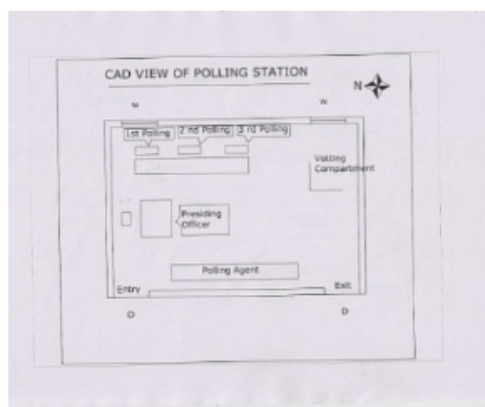

নির্বাচক নিবন্ধন আধিকারিকের স্বাক্ষর

Nazri Naksha

Google Map View

Polling Station Building Front View

Polling Station Front View

Cad View

Key MAP View

1 নাম : হানুফা বিবি স্বামীর নাম: আরসেদ আনসারী বাড়ির নং : n0131 বয়স : 27 লিঙ্গ : মহিলা	WNM2050953 ফটো উপলব্ধ	2 নাম : ইসলাম আনসারী পিতার নাম: ইউনিস আনসারী বাড়ির নং : n0006 বয়স : 27 লিঙ্গ : পুরুষ	WNM2050995 ফটো উপলব্ধ	3 নাম : মমেনা আনসারী স্বামীর নাম: কুরবান আনসারী বাড়ির নং : n0001 বয়স : 38 লিঙ্গ : মহিলা	FXP2506442 ফটো উপলব্ধ
4 নাম : হাসেনা আনসারী স্বামীর নাম: ইউসুফ আনসারী বাড়ির নং : n0004 বয়স : 79 লিঙ্গ : মহিলা	WNM2263879 ফটো উপলব্ধ	5 নাম : তৈয়ব আনসারী পিতার নাম: ইউসুফ আনসারী বাড়ির নং : এন0004 বয়স : 49 লিঙ্গ : পুরুষ	FXP2141307 ফটো উপলব্ধ	6 নাম : সফিউদ্দিন আনসারী পিতার নাম: মহীউদ্দিন আনসারী বাড়ির নং : n0007 বয়স : 37 লিঙ্গ : পুরুষ	FXP2670099 ফটো উপলব্ধ
7 নাম : মহঃ ইনতাজ আনসারী পিতার নাম: মহঃসুলেমান আনসারী বাড়ির নং : n0003 বয়স : 45 লিঙ্গ : পুরুষ	FXP1387638 ফটো উপলব্ধ	8 নাম : আলাউদ্দিন আনসারী পিতার নাম: ইউসুফ আনসারী বাড়ির নং : এন0007 বয়স : 40 লিঙ্গ : পুরুষ	FXP2441665 ফটো উপলব্ধ	9 নাম : শহিদ আনসারী পিতার নাম: মহঃ নুরমহম্মদ আনসারী বাড়ির নং : n0008 বয়স : 54 লিঙ্গ : পুরুষ	FXP2506459 ফটো উপলব্ধ
10 নাম : হালিমা বিবি স্বামীর নাম: দিলখুস আনসারী বাড়ির নং : এন0002 বয়স : 44 লিঙ্গ : মহিলা	FXP2632883 ফটো উপলব্ধ	11 নাম : মর্জিনা আনসারী স্বামীর নাম: অসিউদ্দিন আনসারী বাড়ির নং : এন0007 বয়স : 43 লিঙ্গ : মহিলা	FXP2141299 ফটো উপলব্ধ	12 নাম : জাকির আনসারি পিতার নাম: নুর মহম্মদ আনসারী বাড়ির নং : এন0008 বয়স : 43 লিঙ্গ : পুরুষ	FXP2141455 ফটো উপলব্ধ
13 নাম : সাইদুন আনসারী স্বামীর নাম: আলাউদ্দিন আনসারী বাড়ির নং : এন0007 বয়স : 38 লিঙ্গ : মহিলা	FXP2441640 ফটো উপলব্ধ	14 নাম : অসিউদ্দিন আনসারী পিতার নাম: মহিউদ্দিন আনসারী বাড়ির নং : এন0007 বয়স : 47 লিঙ্গ : পুরুষ	FXP1387661 ফটো উপলব্ধ	15 নাম : দিলখুস বিবি স্বামীর নাম: সুলতান আনসারী বাড়ির নং : এন0003 বয়স : 50 লিঙ্গ : মহিলা	FXP1387851 ফটো উপলব্ধ
16 নাম : জামশেদ আনসারী পিতার নাম: কবাবী আনসারী বাড়ির নং : এন0005 বয়স : 66 লিঙ্গ : পুরুষ	WNM2265122 ফটো উপলব্ধ	17 নাম : হামিদ আনসারী পিতার নাম: নুরমহম্মদ আনসারী বাড়ির নং : এন0008 বয়স : 51 লিঙ্গ : পুরুষ	WNM2263515 ফটো উপলব্ধ	18 নাম : রফিক আনসারী পিতার নাম: মহিউদ্দিন আনসারী বাড়ির নং : n0007 বয়স : 35 লিঙ্গ : পুরুষ	WNM1362680 ফটো উপলব্ধ
19 নাম : বদরুদ্দিন আনসারী পিতার নাম: কুরবান আনসারী বাড়ির নং : n0001 বয়স : 36 লিঙ্গ : পুরুষ	FXP2670073 ফটো উপলব্ধ	20 নাম : গিয়াসুদ্দিন আনসারী পিতার নাম: ইউসুফ আনসারী বাড়ির নং : n0004 বয়স : 28 লিঙ্গ : পুরুষ	WNM1976828 ফটো উপলব্ধ	21 নাম : রাজিনা বিবি স্বামীর নাম: তয়ব আনসারী বাড়ির নং : এন0007 বয়স : 40 লিঙ্গ : মহিলা	FXP2441632 ফটো উপলব্ধ
22 নাম : হাফিজউদ্দিন আনসারী পিতার নাম: কুরবান আনসারী বাড়ির নং : এন0001 বয়স : 40 লিঙ্গ : পুরুষ	FXP2141414 ফটো উপলব্ধ	23 নাম : সাদ্দাম আনসারী পিতার নাম: ইউসুফ আনসারী বাড়ির নং : n0004 বয়স : 32 লিঙ্গ : পুরুষ	WNM1574789 ফটো উপলব্ধ	24 নাম : মর্জিনা খাতুন পিতার নাম: সুলতান আনসারী বাড়ির নং : n0003 বয়স : 29 লিঙ্গ : মহিলা	WNM1879501 ফটো উপলব্ধ
25 নাম : সাইনুল বিবি স্বামীর নাম: মনতাজ আনসারী বাড়ির নং : n0003 বয়স : 48 লিঙ্গ : মহিলা	FXP1756188 ফটো উপলব্ধ	26 নাম : ইমরান আনসারী পিতার নাম: সুলতান আনসারী বাড়ির নং : n0003 বয়স : 32 লিঙ্গ : পুরুষ	WNM1679844 ফটো উপলব্ধ	27 নাম : মহরম বিবি স্বামীর নাম: সুলেমান আনসারী বাড়ির নং : n0003 বয়স : 79 লিঙ্গ : মহিলা	FXP2506418 ফটো উপলব্ধ
28 নাম : রুকসানা বিবি স্বামীর নাম: দিলদার আনসারী বাড়ির নং : n0002 বয়স : 39 লিঙ্গ : মহিলা	FXP2632875 ফটো উপলব্ধ	29 নাম : মুসুদন আনসারী স্বামীর নাম: রহমতুল আনসারী বাড়ির নং : n0002 বয়স : 85 লিঙ্গ : মহিলা	WB/35/243/090071 ফটো উপলব্ধ	30 নাম : নুরেমান খাতুন স্বামীর নাম: বদরুদ্দিন আনসারি বাড়ির নং : n0001 বয়স : 30 লিঙ্গ : মহিলা	WNM1813989 ফটো উপলব্ধ