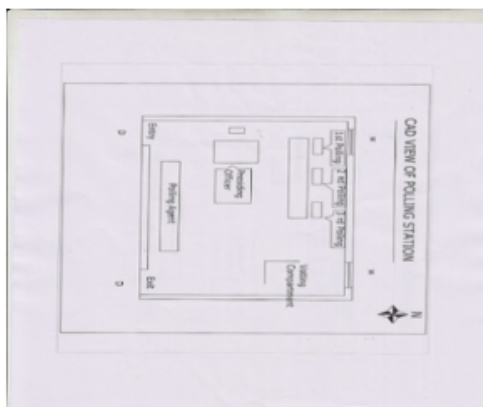

নির্বাচক নিবন্ধন আধিকারিকের স্বাক্ষর

Nazri Naksha

Google Map View

Polling Station Building Front View

Polling Station Front View

Cad View

Key MAP View

1 নাম : শম্পা গুঁরাই স্বামীর নাম: শ্রীকান্ত গুঁরাই বাড়ির নং : n0196 বয়স : 32 লিঙ্গ : মহিলা	WNM1698166 ফটো উপলব্ধ	2 নাম : সমিতা গুঁরাই স্বামীর নাম: শ্রীদাম গুঁরাই বাড়ির নং : n0204 বয়স : 33 লিঙ্গ : মহিলা	WNM1698406 ফটো উপলব্ধ	3 নাম : প্রসেনজিত গুঁরাই পিতার নাম: মাগারাম গুঁরাই বাড়ির নং : 0 বয়স : 35 লিঙ্গ : পুরুষ	WNM1698109 ফটো উপলব্ধ
4 নাম : অঞ্জনা গুঁরাই স্বামীর নাম: সাগর গুঁরাই বাড়ির নং : 0 বয়স : 49 লিঙ্গ : মহিলা	WNM1594464 ফটো উপলব্ধ	5 নাম : বিমল গুঁরাই পিতার নাম: উত্তম গুঁরাই বাড়ির নং : 0 বয়স : 26 লিঙ্গ : পুরুষ	WNM2170538 ফটো উপলব্ধ	6 নাম : গোবিন্দ গুঁরাই পিতার নাম: সাগর গুঁরাই বাড়ির নং : 0 বয়স : 29 লিঙ্গ : পুরুষ	WNM1999028 ফটো উপলব্ধ
7 নাম : তাপস গুঁরাই পিতার নাম: মাগারাম গুঁরাই বাড়ির নং : 0 বয়স : 30 লিঙ্গ : পুরুষ	WNM1698075 ফটো উপলব্ধ	8 নাম : নেহারী গুঁরাই স্বামীর নাম: মাগারাম গুঁরাই বাড়ির নং : 0 বয়স : 63 লিঙ্গ : মহিলা	WB/35/240/000495 ফটো উপলব্ধ	9 নাম : আরতি গুঁরাই মায়ের নাম: লক্ষীরাম গুঁরাই বাড়ির নং : n0186 বয়স : 55 লিঙ্গ : মহিলা	WNM2212462 ফটো উপলব্ধ
10 নাম : দিনেশ গুঁরাই পিতার নাম: হলধর গুঁরাই বাড়ির নং : n0157 বয়স : 34 লিঙ্গ : পুরুষ	WNM1252857 ফটো উপলব্ধ	11 নাম : ফটিক চন্দ্র গুঁরাই পিতার নাম: হলধর গুঁরাই বাড়ির নং : n0156 বয়স : 35 লিঙ্গ : পুরুষ	WNM1252865 ফটো উপলব্ধ	12 নাম : ষষ্ঠি পদ গুঁরাই পিতার নাম: মিহির গুঁরাই বাড়ির নং : n0236 বয়স : 43 লিঙ্গ : পুরুষ	GPP1700301 ফটো উপলব্ধ
13 নাম : বাসন্তী গুঁরাই স্বামীর নাম: হলধর গুঁরাই বাড়ির নং : n0153 বয়স : 61 লিঙ্গ : মহিলা	WB/35/240/000401 ফটো উপলব্ধ	14 নাম : সুনিতা গুঁরাই স্বামীর নাম: অমিত গুঁরাই বাড়ির নং : n0217 বয়স : 29 লিঙ্গ : মহিলা	WNM2061885 ফটো উপলব্ধ	15 নাম : মল্লিকা গুঁরাই পিতার নাম: নিরঞ্জন গুঁরাই বাড়ির নং : n0004 বয়স : 27 লিঙ্গ : মহিলা	WNM2068054 ফটো উপলব্ধ
16 নাম : সমির গুঁরাই পিতার নাম: শক্তিপদ গুঁরাই বাড়ির নং : n0171 বয়স : 27 লিঙ্গ : পুরুষ	WNM1999218 ফটো উপলব্ধ	17 নাম : মিলন গুঁরাই পিতার নাম: জগদীশ গুঁরাই বাড়ির নং : n0163 বয়স : 27 লিঙ্গ : পুরুষ	WNM1999226 ফটো উপলব্ধ	18 নাম : বিনোদ গুঁরাই পিতার নাম: দ্বিজপদ গুঁরাই বাড়ির নং : n0158 বয়স : 61 লিঙ্গ : পুরুষ	WB/35/240/000293 ফটো উপলব্ধ
19 নাম : আম্মাহরি গুঁরাই স্বামীর নাম: প্রবোধ চন্দ্র গুঁরাই বাড়ির নং : n0179 বয়স : 71 লিঙ্গ : মহিলা	WB/35/240/000343 ফটো উপলব্ধ	20 নাম : বালিকা গুঁরাই স্বামীর নাম: হেমাপদ গুঁরাই বাড়ির নং : n0223 বয়স : 61 লিঙ্গ : মহিলা	WB/35/240/000409 ফটো উপলব্ধ	21 নাম : লতিকা গুঁরাই স্বামীর নাম: মধু গুঁরাই বাড়ির নং : n0165 বয়স : 56 লিঙ্গ : মহিলা	WB/35/240/000412 ফটো উপলব্ধ
22 নাম : জ্যোৎস্না গুঁরাই স্বামীর নাম: বিনোদ গুঁরাই বাড়ির নং : n0161 বয়স : 56 লিঙ্গ : মহিলা	WB/35/240/000413 ফটো উপলব্ধ	23 নাম : মধুসূদন গুঁরাই পিতার নাম: বুচনাথ গুঁরাই বাড়ির নং : n0166 বয়স : 61 লিঙ্গ : পুরুষ	WNM2619252 ফটো উপলব্ধ	24 নাম : বাদল চন্দ্র গুঁরাই পিতার নাম: শ্যামাপদ গুঁরাই বাড়ির নং : n0170 বয়স : 51 লিঙ্গ : পুরুষ	WB/35/240/000553 ফটো উপলব্ধ
25 নাম : ভিখু গুঁরাই পিতার নাম: পেলু গুঁরাই বাড়ির নং : n0250 বয়স : 60 লিঙ্গ : পুরুষ	WNM0088526 ফটো উপলব্ধ	26 নাম : সাবিত্রী গুঁরাই স্বামীর নাম: গোপাল চন্দ্র গুঁরাই বাড়ির নং : n0001 বয়স : 58 লিঙ্গ : মহিলা	WB/35/240/003099 ফটো উপলব্ধ	27 নাম : উত্তমকুমার গুঁরাই পিতার নাম: হেমাপদ গুঁরাই বাড়ির নং : n0225 বয়স : 41 লিঙ্গ : পুরুষ	GPP2468619 ফটো উপলব্ধ
28 নাম : রেবতী গুঁরাই স্বামীর নাম: শক্তিপদ গুঁরাই বাড়ির নং : n0245 বয়স : 40 লিঙ্গ : মহিলা	GPP2468742 ফটো উপলব্ধ	29 নাম : কুহেলী বালা গুঁরাই স্বামীর নাম: শ্যামাপদ গুঁরাই বাড়ির নং : n0168 বয়স : 73 লিঙ্গ : মহিলা	GPP2518686 ফটো উপলব্ধ	30 নাম : শ্রীকান্ত গুঁরাই পিতার নাম: অমূল্য গুঁরাই বাড়ির নং : n0195 বয়স : 37 লিঙ্গ : পুরুষ	GPP2675643 ফটো উপলব্ধ