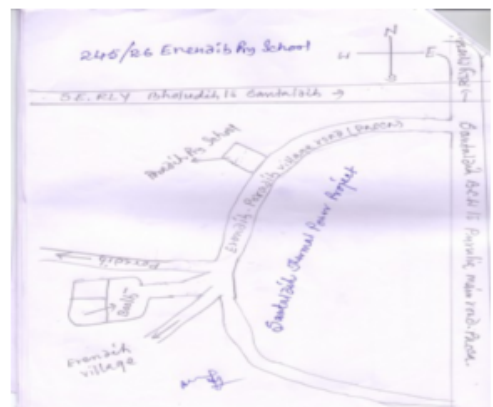

নির্বাচক নিবন্ধন আধিকারিকের স্বাক্ষর

Nazri Naksha

Google Map View

Polling Station Building Front View

Polling Station Front View

Cad View

Key MAP View

1 নাম : শম্পা গুঁরাই স্বামীর নাম: শ্রীকান্ত গুঁরাই বাড়ির নং : n0196 বয়স : 32 লিঙ্গ : মহিলা	WNM1698166 ফটো উপলব্ধ	2 নাম : সমিতা গুঁরাই স্বামীর নাম: শ্রীদাম গুঁরাই বাড়ির নং : n0204 বয়স : 33 লিঙ্গ : মহিলা	WNM1698406 ফটো উপলব্ধ	3 নাম : প্রসেনজিত গুঁরাই পিতার নাম: মাগারাম গুঁরাই বাড়ির নং : 0 বয়স : 35 লিঙ্গ : পুরুষ	WNM1698109 ফটো উপলব্ধ
4 নাম : অঞ্জনা গুঁরাই স্বামীর নাম: সাগর গুঁরাই বাড়ির নং : 0 বয়স : 49 লিঙ্গ : মহিলা	WNM1594464 ফটো উপলব্ধ	5 নাম : বিমল গুঁরাই পিতার নাম: উত্তম গুঁরাই বাড়ির নং : 0 বয়স : 26 লিঙ্গ : পুরুষ	WNM2170538 ফটো উপলব্ধ	6 নাম : গোবিন্দ গুঁরাই পিতার নাম: সাগর গুঁরাই বাড়ির নং : 0 বয়স : 29 লিঙ্গ : পুরুষ	WNM1999028 ফটো উপলব্ধ
7 নাম : তাপস গুঁরাই পিতার নাম: মাগারাম গুঁরাই বাড়ির নং : 0 বয়স : 30 লিঙ্গ : পুরুষ	WNM1698075 ফটো উপলব্ধ	8 নাম : নেহারী গুঁরাই স্বামীর নাম: মাগারাম গুঁরাই বাড়ির নং : 0 বয়স : 63 লিঙ্গ : মহিলা	WB/35/240/000495 ফটো উপলব্ধ	9 নাম : আরতি গুঁরাই মায়ের নাম: লক্ষীরাম গুঁরাই বাড়ির নং : n0186 বয়স : 55 লিঙ্গ : মহিলা	WNM2212462 ফটো উপলব্ধ
10 নাম : দিনেশ গুঁরাই পিতার নাম: হলধর গুঁরাই বাড়ির নং : n0157 বয়স : 34 লিঙ্গ : পুরুষ	WNM1252857 ফটো উপলব্ধ	11 নাম : ফটিক চন্দ্র গুঁরাই পিতার নাম: হলধর গুঁরাই বাড়ির নং : n0156 বয়স : 35 লিঙ্গ : পুরুষ	WNM1252865 ফটো উপলব্ধ	12 নাম : ষষ্ঠি পদ গুঁরাই পিতার নাম: মিহির গুঁরাই বাড়ির নং : n0236 বয়স : 43 লিঙ্গ : পুরুষ	GPP1700301 ফটো উপলব্ধ
13 নাম : বাসন্তী গুঁরাই স্বামীর নাম: হলধর গুঁরাই বাড়ির নং : n0153 বয়স : 61 লিঙ্গ : মহিলা	WB/35/240/000401 ফটো উপলব্ধ	14 নাম : সুনিতা গুঁরাই স্বামীর নাম: অমিত গুঁরাই বাড়ির নং : n0217 বয়স : 29 লিঙ্গ : মহিলা	WNM2061885 ফটো উপলব্ধ	15 নাম : মল্লিকা গুঁরাই পিতার নাম: নিরঞ্জন গুঁরাই বাড়ির নং : n0004 বয়স : 27 লিঙ্গ : মহিলা	WNM2068054 ফটো উপলব্ধ
16 নাম : সমির গুঁরাই পিতার নাম: শক্তিপদ গুঁরাই বাড়ির নং : n0171 বয়স : 27 লিঙ্গ : পুরুষ	WNM1999218 ফটো উপলব্ধ	17 নাম : মিলন গুঁরাই পিতার নাম: জগদীশ গুঁরাই বাড়ির নং : n0163 বয়স : 27 লিঙ্গ : পুরুষ	WNM1999226 ফটো উপলব্ধ	18 নাম : বিনোদ গুঁরাই পিতার নাম: দ্বিজপদ গুঁরাই বাড়ির নং : n0158 বয়স : 61 লিঙ্গ : পুরুষ	WB/35/240/000293 ফটো উপলব্ধ
19 নাম : আম্মাহরি গুঁরাই স্বামীর নাম: প্রবোধ চন্দ্র গুঁরাই বাড়ির নং : n0179 বয়স : 71 লিঙ্গ : মহিলা	WB/35/240/000343 ফটো উপলব্ধ	20 নাম : বালিকা গুঁরাই স্বামীর নাম: হেমাপদ গুঁরাই বাড়ির নং : n0223 বয়স : 61 লিঙ্গ : মহিলা	WB/35/240/000409 ফটো উপলব্ধ	21 নাম : লতিকা গুঁরাই স্বামীর নাম: মধু গুঁরাই বাড়ির নং : n0165 বয়স : 56 লিঙ্গ : মহিলা	WB/35/240/000412 ফটো উপলব্ধ
22 নাম : জ্যোৎস্না গুঁরাই স্বামীর নাম: বিনোদ গুঁরাই বাড়ির নং : n0161 বয়স : 56 লিঙ্গ : মহিলা	WB/35/240/000413 ফটো উপলব্ধ	23 নাম : মধুসূদন গুঁরাই পিতার নাম: বুচনাথ গুঁরাই বাড়ির নং : n0166 বয়স : 61 লিঙ্গ : পুরুষ	WNM2619252 ফটো উপলব্ধ	24 নাম : বাদল চন্দ্র গুঁরাই পিতার নাম: শ্যামাপদ গুঁরাই বাড়ির নং : n0170 বয়স : 51 লিঙ্গ : পুরুষ	WB/35/240/000553 ফটো উপলব্ধ
25 নাম : ভিখু গুঁরাই পিতার নাম: পেলু গুঁরাই বাড়ির নং : n0250 বয়স : 60 লিঙ্গ : পুরুষ	WNM0088526 ফটো উপলব্ধ	26 নাম : সাবিত্রী গুঁরাই স্বামীর নাম: গোপাল চন্দ্র গুঁরাই বাড়ির নং : n0001 বয়স : 58 লিঙ্গ : মহিলা	WB/35/240/003099 ফটো উপলব্ধ	27 নাম : উত্তমকুমার গুঁরাই পিতার নাম: হেমাপদ গুঁরাই বাড়ির নং : n0225 বয়স : 41 লিঙ্গ : পুরুষ	GPP2468619 ফটো উপলব্ধ
28 নাম : রেবতী গুঁরাই স্বামীর নাম: শক্তিপদ গুঁরাই বাড়ির নং : n0245 বয়স : 40 লিঙ্গ : মহিলা	GPP2468742 ফটো উপলব্ধ	29 নাম : কুহেলী বালা গুঁরাই স্বামীর নাম: শ্যামাপদ গুঁরাই বাড়ির নং : n0168 বয়স : 73 লিঙ্গ : মহিলা	GPP2518686 ফটো উপলব্ধ	30 নাম : শ্রীকান্ত গুঁরাই পিতার নাম: অমূল্য গুঁরাই বাড়ির নং : n0195 বয়স : 37 লিঙ্গ : পুরুষ	GPP2675643 ফটো উপলব্ধ