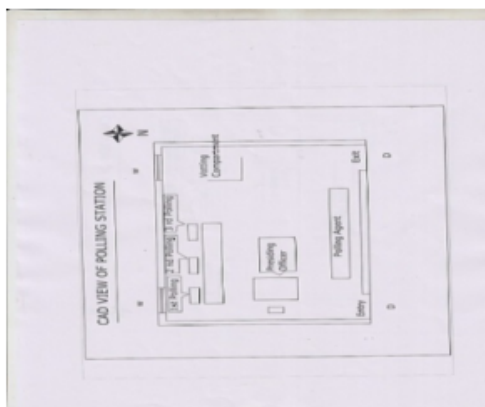

নির্বাচক নিবন্ধন আধিকারিকের স্বাক্ষর

Nazri Naksha

Google Map View

Polling Station Building Front View

Polling Station Front View

Cad View

Key MAP View

বিধানসভা নির্বাচনকেন্দ্রের নং, নাম : 245-পাড়া  
ভাগ নং, নাম : 1-উপরকুপি, বামুন, রাজোয়াড়, আনসারী পাড়া