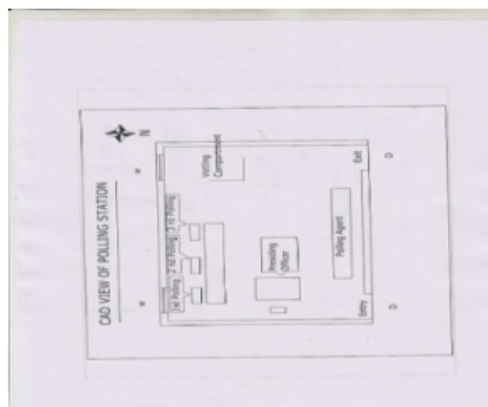

নির্বাচক নিবন্ধন আধিকারিকের স্বাক্ষর

Nazri Naksha

Google Map View

Polling Station Building Front View

Polling Station Front View

Cad View

Key MAP View

1 নাম : বিবি জরিফা আনসারী স্বামীর নাম: মহ সাকিম আনসারী বাড়ির নং : n0065 বয়স : 50 লিঙ্গ : মহিলা	GPP2520880 ফটো উপলব্ধ	2 নাম : আফরোজ আনসারী পিতার নাম: জাহাঙ্গীর বাড়ির নং : n0064 বয়স : 45 লিঙ্গ : পুরুষ	WB/35/240/009138 ফটো উপলব্ধ	3 নাম : আলম আনসারী পিতার নাম: মুতুজা আনসারী বাড়ির নং : n0184 বয়স : 24 লিঙ্গ : পুরুষ	WNM2317626 ফটো উপলব্ধ
4 নাম : সানজিদা খাতুন স্বামীর নাম: ফিরোজ আনসারী বাড়ির নং : n0064 বয়স : 30 লিঙ্গ : মহিলা	WNM1894229 ফটো উপলব্ধ	5 নাম : জাহাঙ্গীর আনসারী পিতার নাম: জানমহম্মদ আনসারী বাড়ির নং : n0064 বয়স : 79 লিঙ্গ : পুরুষ	GPP2520898 ফটো উপলব্ধ	6 নাম : সাবনা পারভিন স্বামীর নাম: আফরোজ আনসারী বাড়ির নং : n0064 বয়স : 41 লিঙ্গ : মহিলা	WNM1254986 ফটো উপলব্ধ
7 নাম : মহ মূর্তজা আনসারী পিতার নাম: কাজিমুদ্দিন আনসারী বাড়ির নং : n0066 বয়স : 54 লিঙ্গ : পুরুষ	GPP2520914 ফটো উপলব্ধ	8 নাম : মহঃ সাহাজাদা আনসারী পিতার নাম: আনসারী মহঃ মুস্তাফা বাড়ির নং : n0066 বয়স : 32 লিঙ্গ : পুরুষ	WNM1699719 ফটো উপলব্ধ	9 নাম : জারিনা বিবি স্বামীর নাম: মুস্তাক আনসারী বাড়ির নং : n0066 বয়স : 36 লিঙ্গ : মহিলা	WNM1699743 ফটো উপলব্ধ
10 নাম : হাসিনা বিবি স্বামীর নাম: মুক্তার আনসারী বাড়ির নং : n0066 বয়স : 40 লিঙ্গ : মহিলা	WNM1699693 ফটো উপলব্ধ	11 নাম : বিবি নুরজাহান পিতার নাম: মহম্মুস্তাফা আনসারী বাড়ির নং : n0066 বয়স : 51 লিঙ্গ : মহিলা	WB/35/240/009293 ফটো উপলব্ধ	12 নাম : মহম্মুস্তাফা আনসারী পিতার নাম: কাজিমুদ্দিন আনসারী বাড়ির নং : n0066 বয়স : 56 লিঙ্গ : পুরুষ	WB/35/240/009137 ফটো উপলব্ধ
13 নাম : মহম্মুস্তার আনসারী পিতার নাম: কাজিমুদ্দিন আনসারী বাড়ির নং : n0066 বয়স : 50 লিঙ্গ : পুরুষ	WB/35/240/009157 ফটো উপলব্ধ	14 নাম : ফিরোজ আনসারী পিতার নাম: জাহাঙ্গীর আনসারী বাড়ির নং : n0155 বয়স : 38 লিঙ্গ : পুরুষ	WNM0524769 ফটো উপলব্ধ	15 নাম : মহঃ মুস্তাক আনসারী পিতার নাম: কাজিমুদ্দিন আনসারী বাড়ির নং : চকবাদ বয়স : 47 লিঙ্গ : পুরুষ	GPP1707199 ফটো উপলব্ধ
16 নাম : সুভদীপ মাহাত পিতার নাম: উত্তম মাহাত বাড়ির নং : এন0066 বয়স : 25 লিঙ্গ : পুরুষ	WNM2495398 ফটো উপলব্ধ	17 নাম : সোমনাথ মাহাত মায়ের নাম: সরস্বতী মাহাত বাড়ির নং : এন,0024 বয়স : 23 লিঙ্গ : পুরুষ	WNM2653707 ফটো উপলব্ধ	18 নাম : পূজা মুদি (কড়া) পিতার নাম: অজয় মুদি (কড়া) বাড়ির নং : n0101 বয়স : 28 লিঙ্গ : মহিলা	WNM2068377 ফটো উপলব্ধ
19 নাম : ববিতা কড়া পিতার নাম: মহানন্দ কড়া বাড়ির নং : n0044 বয়স : 29 লিঙ্গ : মহিলা	WNM1894146 ফটো উপলব্ধ	20 নাম : প্রদীপ কড়া পিতার নাম: মহানন্দ কড়া বাড়ির নং : n0044 বয়স : 27 লিঙ্গ : পুরুষ	WNM1999820 ফটো উপলব্ধ	21 নাম : সহাগী কড়া স্বামীর নাম: সদানন্দ মুদি বাড়ির নং : n0061 বয়স : 76 লিঙ্গ : মহিলা	WNM2212504 ফটো উপলব্ধ
22 নাম : সন্দীপ কড়া পিতার নাম: মহানন্দ কড়া বাড়ির নং : n0144 বয়স : 31 লিঙ্গ : পুরুষ	WNM1595750 ফটো উপলব্ধ	23 নাম : নমিতা কড়া স্বামীর নাম: পতিত কড়া বাড়ির নং : n0122 বয়স : 37 লিঙ্গ : মহিলা	GPP2732360 ফটো উপলব্ধ	24 নাম : বেলারানী মুদি স্বামীর নাম: অজয় কুমার বাড়ির নং : n0101 বয়স : 49 লিঙ্গ : মহিলা	GPP1215169 ফটো উপলব্ধ
25 নাম : অজয় কড়া পিতার নাম: বৈদনাথ কড়া বাড়ির নং : n0101 বয়স : 59 লিঙ্গ : পুরুষ	GPP2521672 ফটো উপলব্ধ	26 নাম : চপলা কড়া স্বামীর নাম: মহানন্দ কড়া বাড়ির নং : n0044 বয়স : 56 লিঙ্গ : মহিলা	WB/35/240/009053 ফটো উপলব্ধ	27 নাম : মঞ্জু মুদি স্বামীর নাম: প্রদীপ কুমার মুদি বাড়ির নং : n0061 বয়স : 38 লিঙ্গ : মহিলা	GPP2732527 ফটো উপলব্ধ
28 নাম : প্রদীপকুমার মুদি পিতার নাম: বরেন্দ মুদি বাড়ির নং : n0061 বয়স : 51 লিঙ্গ : পুরুষ	WB/35/240/009131 ফটো উপলব্ধ	29 নাম : জবারানী মুদি স্বামীর নাম: ভজহরি মুদি বাড়ির নং : n0061 বয়স : 38 লিঙ্গ : মহিলা	WNM0098137 ফটো উপলব্ধ	30 নাম : ভজহরি মুদি পিতার নাম: সদানন্দ মুদি বাড়ির নং : n0061 বয়স : 49 লিঙ্গ : পুরুষ	WB/35/240/009282 ফটো উপলব্ধ