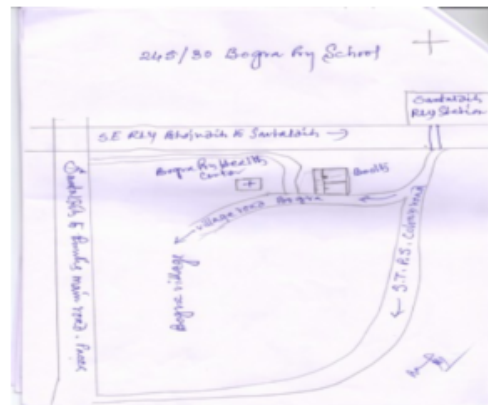

নির্বাচক নিবন্ধন আধিকারিকের স্বাক্ষর

Nazri Naksha

Google Map View

Polling Station Building Front View

Polling Station Front View

Cad View

Key MAP View

বিধানসভা নির্বাচনক্ষেত্রের নং, নাম : 245-পাড়া
ভাগ নং, নাম : 1-বগড়া(আংশিক),মাহাতো,বাউরী,বগড়াডিহি