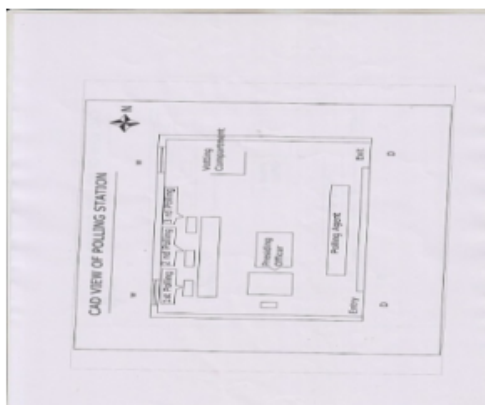

নির্বাচক নিবন্ধন আধিকারিকের স্বাক্ষর

Nazri Naksha

Google Map View

Polling Station Building Front View

Polling Station Front View

Cad View

Key MAP View

1 নাম : নন্দলাল বাউরী অন্যান্য: দুলাল বাউরী বাড়ির নং : n0131 বয়স : 33 লিঙ্গ : পুরুষ	WNM1701176 ফটো উপলব্ধ	2 নাম : আকুরী দেবী স্বামীর নাম: গোবিন্দ বাউরী বাড়ির নং : n0103 বয়স : 68 লিঙ্গ : মহিলা	WNM1701358 ফটো উপলব্ধ	3 নাম : দুলাল বাউরী পিতার নাম: মদন বাউরী বাড়ির নং : না বয়স : 33 লিঙ্গ : পুরুষ	WNM1375518 ফটো উপলব্ধ
4 নাম : শিপ্রা বাউরী স্বামীর নাম: বিকাশ বাউরী বাড়ির নং : n0103 বয়স : 29 লিঙ্গ : মহিলা	WNM1895424 ফটো উপলব্ধ	5 নাম : বিকাশ বাউরী পিতার নাম: অক্ষর বাউরী বাড়ির নং : n0103 বয়স : 39 লিঙ্গ : পুরুষ	GPP2677532 ফটো উপলব্ধ	6 নাম : প্রতিমা মন্ডল স্বামীর নাম: জয়ন্ত মন্ডল বাড়ির নং : এন0009 বয়স : 22 লিঙ্গ : মহিলা	WNM2658581 ফটো উপলব্ধ
7 নাম : লাইলী বাউরী স্বামীর নাম: দুলাল বাউরী বাড়ির নং : n0131 বয়স : 27 লিঙ্গ : মহিলা	WNM2000628 ফটো উপলব্ধ	8 নাম : আকাশ ক্ষেত্রপাল পিতার নাম: গোবিন্দ ক্ষেত্রপাল বাড়ির নং : n0353 বয়স : 34 লিঙ্গ : পুরুষ	WNM1375211 ফটো উপলব্ধ	9 নাম : প্রকাশ ক্ষেত্রপাল পিতার নাম: গোবিন্দ ক্ষেত্রপাল বাড়ির নং : n0350 বয়স : 35 লিঙ্গ : পুরুষ	WNM0965301 ফটো উপলব্ধ
10 নাম : অজয় ক্ষেত্রপাল পিতার নাম: গোবিন্দ ক্ষেত্রপাল বাড়ির নং : n0349 বয়স : 33 লিঙ্গ : পুরুষ	WNM1375674 ফটো উপলব্ধ	11 নাম : বিবেক ব্যানার্জী পিতার নাম: অরুণ ব্যানার্জী বাড়ির নং : n0053 বয়স : 31 লিঙ্গ : পুরুষ	WNM1597285 ফটো উপলব্ধ	12 নাম : লক্ষী ব্যানার্জী স্বামীর নাম: অরুণ ব্যানার্জী বাড়ির নং : n0053 বয়স : 57 লিঙ্গ : মহিলা	WNM0112094 ফটো উপলব্ধ
13 নাম : রেনু ব্যানার্জী স্বামীর নাম: বিবেক ব্যানার্জী বাড়ির নং : n0053 বয়স : 27 লিঙ্গ : মহিলা	WNM2062024 ফটো উপলব্ধ	14 নাম : গীতা বা উরী স্বামীর নাম: বাবলু বাউরী বাড়ির নং : n0372 বয়স : 28 লিঙ্গ : মহিলা	WNM2321925 ফটো উপলব্ধ	15 নাম : লক্ষী বাউরী পিতার নাম: আঘনী বাউরী বাড়ির নং : n0371 বয়স : 29 লিঙ্গ : মহিলা	WNM2321115 ফটো উপলব্ধ
16 নাম : মহাদেব বাউরী পিতার নাম: কিষণ বাউরী বাড়ির নং : n0376 বয়স : 26 লিঙ্গ : পুরুষ	WNM2319994 ফটো উপলব্ধ	17 নাম : মনিকা শান্তিকারী স্বামীর নাম: অনাদি শান্তিকারী বাড়ির নং : n0047 বয়স : 50 লিঙ্গ : মহিলা	GPP1204148 ফটো উপলব্ধ	18 নাম : কালিদাশী বাউরী স্বামীর নাম: বীরু বাউরী বাড়ির নং : n0370 বয়স : 29 লিঙ্গ : মহিলা	WNM2320877 ফটো উপলব্ধ
19 নাম : মঞ্জু বাউরী পিতার নাম: ভাগীরথ বাউরী বাড়ির নং : n0378 বয়স : 49 লিঙ্গ : মহিলা	WNM2324846 ফটো উপলব্ধ	20 নাম : অজিত বাউরী অন্যান্য: মঞ্জু বাউরী বাড়ির নং : এন0378 বয়স : 45 লিঙ্গ : পুরুষ	WNM2660991 ফটো উপলব্ধ	21 নাম : মমতা বাউরী স্বামীর নাম: দীপক বাউরী বাড়ির নং : n0379 বয়স : 26 লিঙ্গ : মহিলা	WNM2324630 ফটো উপলব্ধ
22 নাম : উমেশ চন্দ্র বাউরী স্বামীর নাম: কবিতা বাউরী বাড়ির নং : n0380 বয়স : 26 লিঙ্গ : পুরুষ	WNM2322287 ফটো উপলব্ধ	23 নাম : সন্তোষী বাউরী স্বামীর নাম: শান্ত বাউরী বাড়ির নং : n0381 বয়স : 29 লিঙ্গ : মহিলা	WNM2322204 ফটো উপলব্ধ	24 নাম : সানন্দা বৈদ্য পিতার নাম: বরুণ কুমার বৈদ্য বাড়ির নং : এন0104 বয়স : 25 লিঙ্গ : মহিলা	WNM2136018 ফটো উপলব্ধ
25 নাম : শুভ্রা বৈদ্য স্বামীর নাম: বরুণ কুমার বৈদ্য বাড়ির নং : এন0104 বয়স : 57 লিঙ্গ : মহিলা	GPP1712264 ফটো উপলব্ধ	26 নাম : দুবী বাউরী স্বামীর নাম: বাহাদুর বাউরী বাড়ির নং : n0161 বয়স : 67 লিঙ্গ : মহিলা	WNM2448520 ফটো উপলব্ধ	27 নাম : গীতা বাউরী স্বামীর নাম: অবনী বাউরী বাড়ির নং : এন000 বয়স : 29 লিঙ্গ : মহিলা	WNM2421519 ফটো উপলব্ধ
28 নাম : লতিকা বাউরী স্বামীর নাম: কার্তিক বাউরী বাড়ির নং : এন0341 বয়স : 27 লিঙ্গ : মহিলা	WNM2554590 ফটো উপলব্ধ	29 নাম : তপতী বাউরী পিতার নাম: লিলু বাউরী বাড়ির নং : এন0072 বয়স : 21 লিঙ্গ : মহিলা	WNM2554269 ফটো উপলব্ধ	30 নাম : রমেশ বাউরী পিতার নাম: কানাই বাউরী বাড়ির নং : এন0243 বয়স : 21 লিঙ্গ : পুরুষ	WNM2579993 ফটো উপলব্ধ