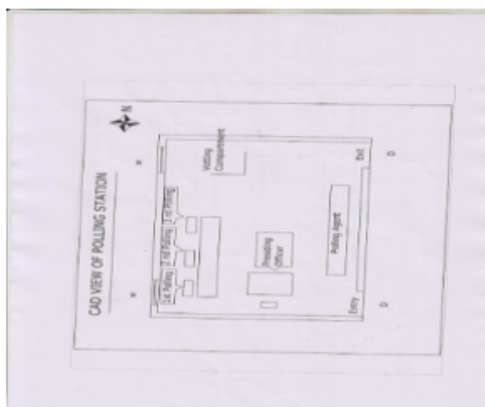

নির্বাচক নিবন্ধন আধিকারিকের স্বাক্ষর

Nazri Naksha

Google Map View

Polling Station Building Front View

Polling Station Front View

Cad View

Key MAP View

1 নাম : দিলীপ গরাই পিতার নাম: শিবু গরাই বাড়ির নং : n0001 বয়স : 69 লিঙ্গ : পুরুষ	GPP0085159 ফটো উপলব্ধ	2 নাম : উজ্জল গরাই পিতার নাম: মানিক গরাই বাড়ির নং : n0001 বয়স : 35 লিঙ্গ : পুরুষ	WNM1257542 ফটো উপলব্ধ	3 নাম : চিত্তা গরাই স্বামীর নাম: দিলীপ গরাই বাড়ির নং : n0001 বয়স : 63 লিঙ্গ : মহিলা	GPP0085167 ফটো উপলব্ধ
4 নাম : মনি গরাই স্বামীর নাম: সুধীর গরাই বাড়ির নং : n0001 বয়স : 57 লিঙ্গ : মহিলা	GPP0085183 ফটো উপলব্ধ	5 নাম : পদ্মা গরাই পিতার নাম: কিষণ চন্দ্র গরাই বাড়ির নং : n0002 বয়স : 28 লিঙ্গ : মহিলা	WNM2062156 ফটো উপলব্ধ	6 নাম : নেহালী গরাই স্বামীর নাম: মানিক গরাই বাড়ির নং : n0001 বয়স : 57 লিঙ্গ : মহিলা	GPP0085209 ফটো উপলব্ধ
7 নাম : ডলি গরাই স্বামীর নাম: সুধীর গরাই বাড়ির নং : n0001 বয়স : 60 লিঙ্গ : মহিলা	GPP2102721 ফটো উপলব্ধ	8 নাম : মালা গরাই স্বামীর নাম: সেনাপতি গরাই বাড়ির নং : n0001 বয়স : 36 লিঙ্গ : মহিলা	WNM1257583 ফটো উপলব্ধ	9 নাম : দিপা গরাই স্বামীর নাম: কিষণ চন্দ্র গরাই বাড়ির নং : n0002 বয়স : 47 লিঙ্গ : মহিলা	GPP0085142 ফটো উপলব্ধ
10 নাম : কিষন চন্দ্র গরাই পিতার নাম: সুরেন্দ্রনাথ গরাই বাড়ির নং : n0002 বয়স : 50 লিঙ্গ : পুরুষ	GPP0085134 ফটো উপলব্ধ	11 নাম : পুষ্প গরাই স্বামীর নাম: অমৃত গরাই বাড়ির নং : n0001 বয়স : 37 লিঙ্গ : মহিলা	GPP2105252 ফটো উপলব্ধ	12 নাম : সোনালী গরাই স্বামীর নাম: উজ্জল গরাই বাড়ির নং : n0001 বয়স : 27 লিঙ্গ : মহিলা	WNM2068880 ফটো উপলব্ধ
13 নাম : সেনাপতি গরাই পিতার নাম: দিলীপ গরাই বাড়ির নং : n0001 বয়স : 39 লিঙ্গ : পুরুষ	GPP2733244 ফটো উপলব্ধ	14 নাম : সুধীর গরাই পিতার নাম: শিবু গরাই বাড়ির নং : n0001 বয়স : 75 লিঙ্গ : পুরুষ	GPP0085175 ফটো উপলব্ধ	15 নাম : অমৃত গরাই পিতার নাম: মানিক গরাই বাড়ির নং : n0001 বয়স : 39 লিঙ্গ : পুরুষ	GPP2105245 ফটো উপলব্ধ
16 নাম : সন্দীপ গোরৈন পিতার নাম: কিষণ চন্দ্র গোরৈন বাড়ির নং : n002 বয়স : 22 লিঙ্গ : পুরুষ	WNM2484699 ফটো উপলব্ধ	17 নাম : আশা ঘোষ পিতার নাম: অনুপম ঘোষ বাড়ির নং : এন0004 বয়স : 30 লিঙ্গ : মহিলা	WNM1688126 ফটো উপলব্ধ	18 নাম : গোপাল দত্ত পিতার নাম: অজয় দত্ত বাড়ির নং : এন0003 বয়স : 23 লিঙ্গ : পুরুষ	WNM2501948 ফটো উপলব্ধ
19 নাম : সোমা দত্ত স্বামীর নাম: রথীন দত্ত বাড়ির নং : n0004 বয়স : 24 লিঙ্গ : মহিলা	WNM2363588 ফটো উপলব্ধ	20 নাম : চায়না দত্ত স্বামীর নাম: নিমাই চন্দ্র দত্ত বাড়ির নং : n0004 বয়স : 59 লিঙ্গ : মহিলা	GPP2102820 ফটো উপলব্ধ	21 নাম : শম্ভু দত্ত পিতার নাম: চৈতন্য দত্ত বাড়ির নং : n0003 বয়স : 26 লিঙ্গ : পুরুষ	WNM2068898 ফটো উপলব্ধ
22 নাম : সত্যকী দত্ত স্বামীর নাম: মনিলাল দত্ত বাড়ির নং : এন0008 বয়স : 25 লিঙ্গ : মহিলা	WNM2172583 ফটো উপলব্ধ	23 নাম : বিজয় দত্ত পিতার নাম: রামনাথ দত্ত বাড়ির নং : n0004 বয়স : 45 লিঙ্গ : পুরুষ	GPP2102812 ফটো উপলব্ধ	24 নাম : রিয়া দত্ত স্বামীর নাম: রাজীব কুমার দত্ত বাড়ির নং : n0004 বয়স : 28 লিঙ্গ : মহিলা	WNM1895606 ফটো উপলব্ধ
25 নাম : শীলা দত্ত স্বামীর নাম: বিজয় দত্ত বাড়ির নং : n0004 বয়স : 39 লিঙ্গ : মহিলা	WNM1257427 ফটো উপলব্ধ	26 নাম : গোউরচরন দত্ত পিতার নাম: রমানাথ দত্ত বাড়ির নং : n0004 বয়স : 55 লিঙ্গ : পুরুষ	GPP1345131 ফটো উপলব্ধ	27 নাম : আদরী দত্ত স্বামীর নাম: ভানুময় দত্ত বাড়ির নং : n0003 বয়স : 34 লিঙ্গ : মহিলা	WNM1257435 ফটো উপলব্ধ
28 নাম : ভানুময় দত্ত পিতার নাম: রঘুনাথ দত্ত বাড়ির নং : n0003 বয়স : 39 লিঙ্গ : পুরুষ	GPP2733251 ফটো উপলব্ধ	29 নাম : সন্ধ্যারানী দত্ত স্বামীর নাম: অজয় দত্ত বাড়ির নং : n0003 বয়স : 42 লিঙ্গ : মহিলা	GPP2102788 ফটো উপলব্ধ	30 নাম : অজয় দত্ত পিতার নাম: রঘুনাথ দত্ত বাড়ির নং : n0003 বয়স : 46 লিঙ্গ : পুরুষ	GPP2102770 ফটো উপলব্ধ