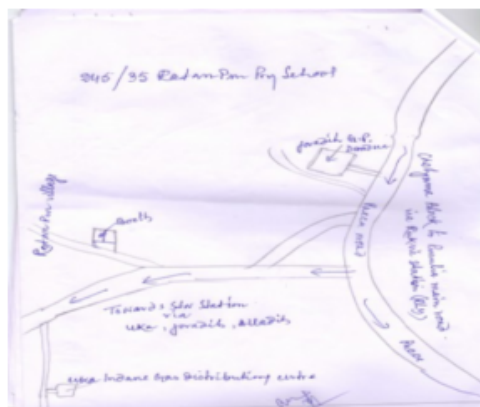

নির্বাচক নিবন্ধন আধিকারিকের স্বাক্ষর

Nazri Naksha

Google Map View

Polling Station Building Front View

Polling Station Front View

Cad View

Key MAP View

1 নাম : প্রত্যয় কিস্কু পিতার নাম: বিদ্যাসাগর কিস্কু বাড়ির নং : n0112 বয়স : 24 লিঙ্গ : পুরুষ	WNM2317063 ফটো উপলব্ধ	2 নাম : অজয় টুডু পিতার নাম: হাপানি টুডু বাড়ির নং : এন0097 বয়স : 27 লিঙ্গ : পুরুষ	WNM2399095 ফটো উপলব্ধ	3 নাম : শঙ্কর দাস মায়ের নাম: মালতি দাস বাড়ির নং : n0014 বয়স : 43 লিঙ্গ : পুরুষ	WNM2001105 ফটো উপলব্ধ
4 নাম : ধরম দাস পিতার নাম: ছুটু দাস বাড়ির নং : এন0019 বয়স : 27 লিঙ্গ : পুরুষ	WNM2173045 ফটো উপলব্ধ	5 নাম : শ্যামল কুমার দাস পিতার নাম: সুসেন চন্দ্র দাস বাড়ির নং : n0016 বয়স : 41 লিঙ্গ : পুরুষ	GPP2471027 ফটো উপলব্ধ	6 নাম : গঙ্গা দাস স্বামীর নাম: সীতারাম দাস বাড়ির নং : n0108 বয়স : 24 লিঙ্গ : মহিলা	WNM2319358 ফটো উপলব্ধ
7 নাম : মালতী দাস পিতার নাম: নকুল দাস বাড়ির নং : n0018 বয়স : 58 লিঙ্গ : মহিলা	GPP1231273 ফটো উপলব্ধ	8 নাম : মনবোধ দাস পিতার নাম: বসন দাস বাড়ির নং : n0015 বয়স : 52 লিঙ্গ : পুরুষ	WB/35/240/027222 ফটো উপলব্ধ	9 নাম : সুশেন দাস পিতার নাম: নকুল দাস বাড়ির নং : n0016 বয়স : 78 লিঙ্গ : পুরুষ	WNM2531341 ফটো উপলব্ধ
10 নাম : পূজা দাস স্বামীর নাম: মৃত্যঞ্জয় দাস বাড়ির নং : n0014 বয়স : 24 লিঙ্গ : মহিলা	WNM2319069 ফটো উপলব্ধ	11 নাম : মিরাদাস স্বামীর নাম: জহরলাল দাস বাড়ির নং : n0114 বয়স : 34 লিঙ্গ : মহিলা	WNM2317196 ফটো উপলব্ধ	12 নাম : রেখা দাস স্বামীর নাম: শঙ্কর দাস বাড়ির নং : n0018 বয়স : 42 লিঙ্গ : মহিলা	GPP2107399 ফটো উপলব্ধ
13 নাম : যমুনা দাস স্বামীর নাম: ছুটু দাস বাড়ির নং : n0018 বয়স : 60 লিঙ্গ : মহিলা	GPP1230978 ফটো উপলব্ধ	14 নাম : ছুটু দাস পিতার নাম: নকুল দাস বাড়ির নং : n0017 বয়স : 64 লিঙ্গ : পুরুষ	WNM2526937 ফটো উপলব্ধ	15 নাম : আশা দাস স্বামীর নাম: স্বপন দাস বাড়ির নং : n0016 বয়স : 31 লিঙ্গ : মহিলা	WNM1826320 ফটো উপলব্ধ
16 নাম : স্বপন দাস পিতার নাম: শুশেন দাস বাড়ির নং : n0016 বয়স : 36 লিঙ্গ : পুরুষ	WNM1258482 ফটো উপলব্ধ	17 নাম : সন্ধ্যা দাস স্বামীর নাম: শ্যামল কুমার দাস বাড়ির নং : n0016 বয়স : 29 লিঙ্গ : মহিলা	WNM1826312 ফটো উপলব্ধ	18 নাম : মুক্তা দাস স্বামীর নাম: মানিক দাস বাড়ির নং : n0016 বয়স : 41 লিঙ্গ : মহিলা	GPP2471035 ফটো উপলব্ধ
19 নাম : মানিক চন্দ্র রহি দাস পিতার নাম: সুশেন চন্দ্র রহি দাস বাড়ির নং : n0016 বয়স : 44 লিঙ্গ : পুরুষ	GPP1718923 ফটো উপলব্ধ	20 নাম : বেলারাণী দাস স্বামীর নাম: সুশেন চন্দ্র দাস বাড়ির নং : n0016 বয়স : 76 লিঙ্গ : মহিলা	GPP1231257 ফটো উপলব্ধ	21 নাম : মালতি দাস স্বামীর নাম: মনবোধ দাস বাড়ির নং : n0015 বয়স : 50 লিঙ্গ : মহিলা	GPP2107415 ফটো উপলব্ধ
22 নাম : জহরলাল দাস পিতার নাম: বসন দাস বাড়ির নং : n0015 বয়স : 54 লিঙ্গ : পুরুষ	WB/35/240/027116 ফটো উপলব্ধ	23 নাম : বসন দাস পিতার নাম: নকুল দাস বাড়ির নং : n0015 বয়স : 79 লিঙ্গ : পুরুষ	WB/35/240/027212 ফটো উপলব্ধ	24 নাম : সাবিত্রী দাস স্বামীর নাম: গোপাল দাস বাড়ির নং : n0014 বয়স : 52 লিঙ্গ : মহিলা	GPP1230952 ফটো উপলব্ধ
25 নাম : গোপাল দাস পিতার নাম: নবীন দাস বাড়ির নং : n0014 বয়স : 58 লিঙ্গ : পুরুষ	GPP1231505 ফটো উপলব্ধ	26 নাম : শৈল দাস স্বামীর নাম: নবীন দাস বাড়ির নং : n0014 বয়স : 81 লিঙ্গ : মহিলা	GPP1230937 ফটো উপলব্ধ	27 নাম : নবীনচন্দ্র দাস পিতার নাম: নকুল দাস বাড়ির নং : n0014 বয়স : 86 লিঙ্গ : পুরুষ	WB/35/240/027432 ফটো উপলব্ধ
28 নাম : মৃত্যঞ্জয় দাস পিতার নাম: গোপাল দাস বাড়ির নং : n0014 বয়স : 29 লিঙ্গ : পুরুষ	WNM1896042 ফটো উপলব্ধ	29 নাম : লক্ষি দাস স্বামীর নাম: ধনঞ্জয় দাস বাড়ির নং : n0014 বয়স : 31 লিঙ্গ : মহিলা	WNM1896075 ফটো উপলব্ধ	30 নাম : গায়ত্রী বেশরা পিতার নাম: সহদেব বেসরা বাড়ির নং : n0109 বয়স : 26 লিঙ্গ : মহিলা	WNM2316743 ফটো উপলব্ধ