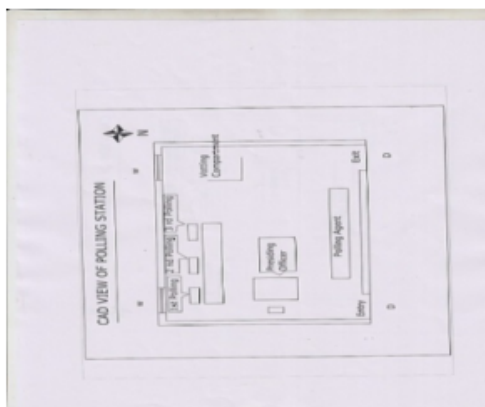

নির্বাচক নিবন্ধন আধিকারিকের স্বাক্ষর

Nazri Naksha

Google Map View

Polling Station Building Front View

Polling Station Front View

Cad View

Key MAP View

1 নাম : প্রত্যয় কিস্কু পিতার নাম: বিদ্যাসাগর কিস্কু বাড়ির নং : n0112 বয়স : 24 লিঙ্গ : পুরুষ	WNM2317063 ফটো উপলব্ধ	2 নাম : অজয় টুডু পিতার নাম: হাপানি টুডু বাড়ির নং : এন0097 বয়স : 27 লিঙ্গ : পুরুষ	WNM2399095 ফটো উপলব্ধ	3 নাম : শঙ্কর দাস মায়ের নাম: মালতি দাস বাড়ির নং : n0014 বয়স : 43 লিঙ্গ : পুরুষ	WNM2001105 ফটো উপলব্ধ
4 নাম : ধরম দাস পিতার নাম: ছুটু দাস বাড়ির নং : এন0019 বয়স : 27 লিঙ্গ : পুরুষ	WNM2173045 ফটো উপলব্ধ	5 নাম : শ্যামল কুমার দাস পিতার নাম: সুসেন চন্দ্র দাস বাড়ির নং : n0016 বয়স : 41 লিঙ্গ : পুরুষ	GPP2471027 ফটো উপলব্ধ	6 নাম : গঙ্গা দাস স্বামীর নাম: সীতারাম দাস বাড়ির নং : n0108 বয়স : 24 লিঙ্গ : মহিলা	WNM2319358 ফটো উপলব্ধ
7 নাম : মালতী দাস পিতার নাম: নকুল দাস বাড়ির নং : n0018 বয়স : 58 লিঙ্গ : মহিলা	GPP1231273 ফটো উপলব্ধ	8 নাম : মনবোধ দাস পিতার নাম: বসন দাস বাড়ির নং : n0015 বয়স : 52 লিঙ্গ : পুরুষ	WB/35/240/027222 ফটো উপলব্ধ	9 নাম : সুশেন দাস পিতার নাম: নকুল দাস বাড়ির নং : n0016 বয়স : 78 লিঙ্গ : পুরুষ	WNM2531341 ফটো উপলব্ধ
10 নাম : পূজা দাস স্বামীর নাম: মৃত্যঞ্জয় দাস বাড়ির নং : n0014 বয়স : 24 লিঙ্গ : মহিলা	WNM2319069 ফটো উপলব্ধ	11 নাম : মিরাদাস স্বামীর নাম: জহরলাল দাস বাড়ির নং : n0114 বয়স : 34 লিঙ্গ : মহিলা	WNM2317196 ফটো উপলব্ধ	12 নাম : রেখা দাস স্বামীর নাম: শঙ্কর দাস বাড়ির নং : n0018 বয়স : 42 লিঙ্গ : মহিলা	GPP2107399 ফটো উপলব্ধ
13 নাম : যমুনা দাস স্বামীর নাম: ছুটু দাস বাড়ির নং : n0018 বয়স : 60 লিঙ্গ : মহিলা	GPP1230978 ফটো উপলব্ধ	14 নাম : ছুটু দাস পিতার নাম: নকুল দাস বাড়ির নং : n0017 বয়স : 64 লিঙ্গ : পুরুষ	WNM2526937 ফটো উপলব্ধ	15 নাম : আশা দাস স্বামীর নাম: স্বপন দাস বাড়ির নং : n0016 বয়স : 31 লিঙ্গ : মহিলা	WNM1826320 ফটো উপলব্ধ
16 নাম : স্বপন দাস পিতার নাম: শুশেন দাস বাড়ির নং : n0016 বয়স : 36 লিঙ্গ : পুরুষ	WNM1258482 ফটো উপলব্ধ	17 নাম : সন্ধ্যা দাস স্বামীর নাম: শ্যামল কুমার দাস বাড়ির নং : n0016 বয়স : 29 লিঙ্গ : মহিলা	WNM1826312 ফটো উপলব্ধ	18 নাম : মুক্তা দাস স্বামীর নাম: মানিক দাস বাড়ির নং : n0016 বয়স : 41 লিঙ্গ : মহিলা	GPP2471035 ফটো উপলব্ধ
19 নাম : মানিক চন্দ্র রহি দাস পিতার নাম: সুশেন চন্দ্র রহি দাস বাড়ির নং : n0016 বয়স : 44 লিঙ্গ : পুরুষ	GPP1718923 ফটো উপলব্ধ	20 নাম : বেলারাণী দাস স্বামীর নাম: সুশেন চন্দ্র দাস বাড়ির নং : n0016 বয়স : 76 লিঙ্গ : মহিলা	GPP1231257 ফটো উপলব্ধ	21 নাম : মালতি দাস স্বামীর নাম: মনবোধ দাস বাড়ির নং : n0015 বয়স : 50 লিঙ্গ : মহিলা	GPP2107415 ফটো উপলব্ধ
22 নাম : জহরলাল দাস পিতার নাম: বসন দাস বাড়ির নং : n0015 বয়স : 54 লিঙ্গ : পুরুষ	WB/35/240/027116 ফটো উপলব্ধ	23 নাম : বসন দাস পিতার নাম: নকুল দাস বাড়ির নং : n0015 বয়স : 79 লিঙ্গ : পুরুষ	WB/35/240/027212 ফটো উপলব্ধ	24 নাম : সাবিত্রী দাস স্বামীর নাম: গোপাল দাস বাড়ির নং : n0014 বয়স : 52 লিঙ্গ : মহিলা	GPP1230952 ফটো উপলব্ধ
25 নাম : গোপাল দাস পিতার নাম: নবীন দাস বাড়ির নং : n0014 বয়স : 58 লিঙ্গ : পুরুষ	GPP1231505 ফটো উপলব্ধ	26 নাম : শৈল দাস স্বামীর নাম: নবীন দাস বাড়ির নং : n0014 বয়স : 81 লিঙ্গ : মহিলা	GPP1230937 ফটো উপলব্ধ	27 নাম : নবীনচন্দ্র দাস পিতার নাম: নকুল দাস বাড়ির নং : n0014 বয়স : 86 লিঙ্গ : পুরুষ	WB/35/240/027432 ফটো উপলব্ধ
28 নাম : মৃত্যঞ্জয় দাস পিতার নাম: গোপাল দাস বাড়ির নং : n0014 বয়স : 29 লিঙ্গ : পুরুষ	WNM1896042 ফটো উপলব্ধ	29 নাম : লক্ষি দাস স্বামীর নাম: ধনঞ্জয় দাস বাড়ির নং : n0014 বয়স : 31 লিঙ্গ : মহিলা	WNM1896075 ফটো উপলব্ধ	30 নাম : গায়ত্রী বেশরা পিতার নাম: সহদেব বেসরা বাড়ির নং : n0109 বয়স : 26 লিঙ্গ : মহিলা	WNM2316743 ফটো উপলব্ধ