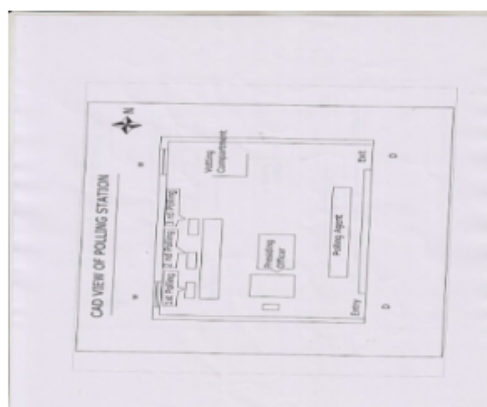

নির্বাচক নিবন্ধন আধিকারিকের স্বাক্ষর

Nazri Naksha

Google Map View

Polling Station Building Front View

Polling Station Front View

Cad View

Key MAP View

1	WNM1258557	নাম : মুনমুন (মজি)রায় স্বামীর নাম: প্রসেনজিৎ কুমার রায় বাড়ির নং : n0156 বয়স : 35 লিঙ্গ : মহিলা	ফটো উপলব্ধ	2	GLM1648491	নাম : <input type="text"/> পিতার নাম: <input type="text"/> বাড়ির নং : এন0123 বয়স : 64 লিঙ্গ : পুরুষ	ফটো উপলব্ধ	3	WNM2680858	নাম : মানস কুমার রায় পিতার নাম: দেবাশিষ চন্দ্র রায় বাড়ির নং : এন0123 বয়স : 30 লিঙ্গ : পুরুষ	ফটো উপলব্ধ
4	WNM2680809	নাম : মধুমিতা ব্যানার্জী স্বামীর নাম: মানস কুমার রায় বাড়ির নং : এন0123 বয়স : 26 লিঙ্গ : মহিলা	ফটো উপলব্ধ	5	WNM1515857	নাম : প্রবীর অধিকারী পিতার নাম: কৃষ্ণপদ অধিকারী বাড়ির নং : n0018 বয়স : 33 লিঙ্গ : পুরুষ	ফটো উপলব্ধ	6	GPP1222942	নাম : সন্তোষ অধিকারী পিতার নাম: সুধীর অধিকারী বাড়ির নং : n0017 বয়স : 66 লিঙ্গ : পুরুষ	ফটো উপলব্ধ
7	WB/35/240/027059	নাম : গীতা অধিকারী স্বামীর নাম: সন্তোষ অধিকারী বাড়ির নং : n0017 বয়স : 61 লিঙ্গ : মহিলা	ফটো উপলব্ধ	8	GPP1227859	নাম : কমল অধিকারী পিতার নাম: সুধীর অধিকারী বাড়ির নং : n0017 বয়স : 58 লিঙ্গ : পুরুষ	ফটো উপলব্ধ	9	WB/35/240/027085	নাম : গীতা অধিকারী স্বামীর নাম: লালমোহন অধিকারী বাড়ির নং : n0018 বয়স : 71 লিঙ্গ : মহিলা	ফটো উপলব্ধ
10	GPP1344597	নাম : শ্যামল অধিকারী পিতার নাম: লালমোহন অধিকারী বাড়ির নং : n0018 বয়স : 56 লিঙ্গ : পুরুষ	ফটো উপলব্ধ	11	GPP1344662	নাম : প্রতিমা অধিকারী স্বামীর নাম: শ্যামল অধিকারী বাড়ির নং : n0018 বয়স : 47 লিঙ্গ : মহিলা	ফটো উপলব্ধ	12	NT01730332	নাম : সুভাষ রায় পিতার নাম: গোপাল রায় বাড়ির নং : এন0018 বয়স : 34 লিঙ্গ : পুরুষ	ফটো উপলব্ধ
13	GPP1228402	নাম : শেফালী অধিকারী স্বামীর নাম: কমল অধিকারী বাড়ির নং : n0017 বয়স : 55 লিঙ্গ : মহিলা	ফটো উপলব্ধ	14	GPP2678175	নাম : প্রবোধ অধিকারী পিতার নাম: সন্তোষ অধিকারী বাড়ির নং : n0017 বয়স : 37 লিঙ্গ : পুরুষ	ফটো উপলব্ধ	15	WNM1376359	নাম : প্রদীপ অধিকারী পিতার নাম: সন্তোষ অধিকারী বাড়ির নং : n0017 বয়স : 35 লিঙ্গ : পুরুষ	ফটো উপলব্ধ
16	WNM2677888	নাম : পূর্ণিমা অধিকারী স্বামীর নাম: প্রদীপ অধিকারী বাড়ির নং : এন0017 বয়স : 34 লিঙ্গ : মহিলা	ফটো উপলব্ধ	17	WNM2390995	নাম : শ্রেয়া মুখার্জী পিতার নাম: পঞ্চানন মুখার্জী বাড়ির নং : এন0037 বয়স : 24 লিঙ্গ : মহিলা	ফটো উপলব্ধ	18	GPP2470664	নাম : মন্দিরা চক্রবর্তী মুখার্জী স্বামীর নাম: পঞ্চানন মুখার্জী বাড়ির নং : n0037 বয়স : 56 লিঙ্গ : মহিলা	ফটো উপলব্ধ
19	WB/35/240/027247	নাম : পঞ্চানন মুখার্জী পিতার নাম: হরিপদ মুখার্জী বাড়ির নং : n0037 বয়স : 54 লিঙ্গ : পুরুষ	ফটো উপলব্ধ	20	WNM2173441	নাম : সোনামনি পরামাণিক স্বামীর নাম: অর্জুন পরামাণিক বাড়ির নং : n0217 বয়স : 30 লিঙ্গ : মহিলা	ফটো উপলব্ধ	21	WNM2173375	নাম : প্রিয়া পরামাণিক স্বামীর নাম: পাপু পরামাণিক বাড়ির নং : 0 বয়স : 25 লিঙ্গ : মহিলা	ফটো উপলব্ধ
22	WNM2389633	নাম : মামনি পরামাণিক স্বামীর নাম: মনভুলা পরামাণিক বাড়ির নং : এন00125 বয়স : 29 লিঙ্গ : মহিলা	ফটো উপলব্ধ	23	WNM2391423	নাম : মামনি পরামাণিক স্বামীর নাম: বিজয় পরামাণিক বাড়ির নং : এন0195 বয়স : 26 লিঙ্গ : মহিলা	ফটো উপলব্ধ	24	WNM2501393	নাম : মঙ্গলা প্রমাণিক স্বামীর নাম: গোপাল প্রমাণিক বাড়ির নং : এন0023 বয়স : 22 লিঙ্গ : মহিলা	ফটো উপলব্ধ
25	WNM1376367	নাম : জ্যোৎস্না বাউরী মায়ের নাম: বিপিন বাউরী বাড়ির নং : n0059 বয়স : 38 লিঙ্গ : মহিলা	ফটো উপলব্ধ	26	WNM2477503	নাম : লেহাঙ্গি প্রমাণিক পিতার নাম: শান্তি প্রমাণিক বাড়ির নং : এন0014 বয়স : 34 লিঙ্গ : মহিলা	ফটো উপলব্ধ	27	WNM2390847	নাম : অমিত পরামাণিক পিতার নাম: সঞ্জয় পরামাণিক বাড়ির নং : এন0057 বয়স : 24 লিঙ্গ : পুরুষ	ফটো উপলব্ধ
28	WNM2069169	নাম : বিজয় পরামাণিক পিতার নাম: কালিপদ পরামাণিক বাড়ির নং : n0195 বয়স : 27 লিঙ্গ : পুরুষ	ফটো উপলব্ধ	29	GPP2106219	নাম : গুরুপদ পরামাণিক পিতার নাম: হারাধন পরামাণিক বাড়ির নং : n0062 বয়স : 62 লিঙ্গ : পুরুষ	ফটো উপলব্ধ	30	WNM0965905	নাম : নিমাই পরামাণিক মায়ের নাম: মেথিলা পরামাণিক বাড়ির নং : n0058 বয়স : 41 লিঙ্গ : পুরুষ	ফটো উপলব্ধ