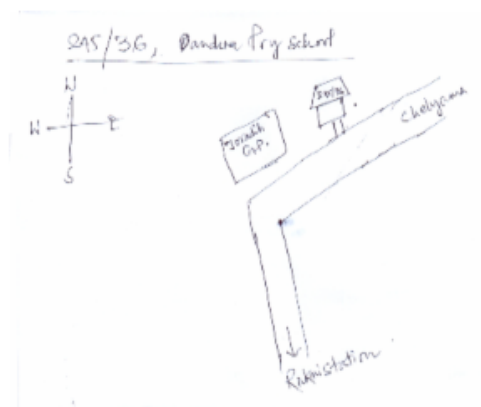

নির্বাচক নিবন্ধন আধিকারিকের স্বাক্ষর

Nazri Naksha

Google Map View

Polling Station Building Front View

Polling Station Front View

Cad View

Key MAP View

1	WNM1258557	নাম : মুনমুন (মজি)রায় স্বামীর নাম: প্রসেনজিৎ কুমার রায় বাড়ির নং : n0156 বয়স : 35 লিঙ্গ : মহিলা	ফটো উপলব্ধ	2	GLM1648491	নাম : <input type="text"/> পিতার নাম: <input type="text"/> বাড়ির নং : এন0123 বয়স : 64 লিঙ্গ : পুরুষ	ফটো উপলব্ধ	3	WNM2680858	নাম : মানস কুমার রায় পিতার নাম: দেবাশিষ চন্দ্র রায় বাড়ির নং : এন0123 বয়স : 30 লিঙ্গ : পুরুষ	ফটো উপলব্ধ
4	WNM2680809	নাম : মধুমিতা ব্যানার্জী স্বামীর নাম: মানস কুমার রায় বাড়ির নং : এন0123 বয়স : 26 লিঙ্গ : মহিলা	ফটো উপলব্ধ	5	WNM1515857	নাম : প্রবীর অধিকারী পিতার নাম: কৃষ্ণপদ অধিকারী বাড়ির নং : n0018 বয়স : 33 লিঙ্গ : পুরুষ	ফটো উপলব্ধ	6	GPP1222942	নাম : সন্তোষ অধিকারী পিতার নাম: সুধীর অধিকারী বাড়ির নং : n0017 বয়স : 66 লিঙ্গ : পুরুষ	ফটো উপলব্ধ
7	WB/35/240/027059	নাম : গীতা অধিকারী স্বামীর নাম: সন্তোষ অধিকারী বাড়ির নং : n0017 বয়স : 61 লিঙ্গ : মহিলা	ফটো উপলব্ধ	8	GPP1227859	নাম : কমল অধিকারী পিতার নাম: সুধীর অধিকারী বাড়ির নং : n0017 বয়স : 58 লিঙ্গ : পুরুষ	ফটো উপলব্ধ	9	WB/35/240/027085	নাম : গীতা অধিকারী স্বামীর নাম: লালমোহন অধিকারী বাড়ির নং : n0018 বয়স : 71 লিঙ্গ : মহিলা	ফটো উপলব্ধ
10	GPP1344597	নাম : শ্যামল অধিকারী পিতার নাম: লালমোহন অধিকারী বাড়ির নং : n0018 বয়স : 56 লিঙ্গ : পুরুষ	ফটো উপলব্ধ	11	GPP1344662	নাম : প্রতিমা অধিকারী স্বামীর নাম: শ্যামল অধিকারী বাড়ির নং : n0018 বয়স : 47 লিঙ্গ : মহিলা	ফটো উপলব্ধ	12	NT01730332	নাম : সুভাষ রায় পিতার নাম: গোপাল রায় বাড়ির নং : এন0018 বয়স : 34 লিঙ্গ : পুরুষ	ফটো উপলব্ধ
13	GPP1228402	নাম : শেফালী অধিকারী স্বামীর নাম: কমল অধিকারী বাড়ির নং : n0017 বয়স : 55 লিঙ্গ : মহিলা	ফটো উপলব্ধ	14	GPP2678175	নাম : প্রবোধ অধিকারী পিতার নাম: সন্তোষ অধিকারী বাড়ির নং : n0017 বয়স : 37 লিঙ্গ : পুরুষ	ফটো উপলব্ধ	15	WNM1376359	নাম : প্রদীপ অধিকারী পিতার নাম: সন্তোষ অধিকারী বাড়ির নং : n0017 বয়স : 35 লিঙ্গ : পুরুষ	ফটো উপলব্ধ
16	WNM2677888	নাম : পূর্ণিমা অধিকারী স্বামীর নাম: প্রদীপ অধিকারী বাড়ির নং : এন0017 বয়স : 34 লিঙ্গ : মহিলা	ফটো উপলব্ধ	17	WNM2390995	নাম : শ্রেয়া মুখার্জী পিতার নাম: পঞ্চানন মুখার্জী বাড়ির নং : এন0037 বয়স : 24 লিঙ্গ : মহিলা	ফটো উপলব্ধ	18	GPP2470664	নাম : মন্দিরা চক্রবর্তী মুখার্জী স্বামীর নাম: পঞ্চানন মুখার্জী বাড়ির নং : n0037 বয়স : 56 লিঙ্গ : মহিলা	ফটো উপলব্ধ
19	WB/35/240/027247	নাম : পঞ্চানন মুখার্জী পিতার নাম: হরিপদ মুখার্জী বাড়ির নং : n0037 বয়স : 54 লিঙ্গ : পুরুষ	ফটো উপলব্ধ	20	WNM2173441	নাম : সোনামনি পরামাণিক স্বামীর নাম: অর্জুন পরামাণিক বাড়ির নং : n0217 বয়স : 30 লিঙ্গ : মহিলা	ফটো উপলব্ধ	21	WNM2173375	নাম : প্রিয়া পরামাণিক স্বামীর নাম: পাপু পরামাণিক বাড়ির নং : 0 বয়স : 25 লিঙ্গ : মহিলা	ফটো উপলব্ধ
22	WNM2389633	নাম : মামনি পরামাণিক স্বামীর নাম: মনভুলা পরামাণিক বাড়ির নং : এন00125 বয়স : 29 লিঙ্গ : মহিলা	ফটো উপলব্ধ	23	WNM2391423	নাম : মামনি পরামাণিক স্বামীর নাম: বিজয় পরামাণিক বাড়ির নং : এন0195 বয়স : 26 লিঙ্গ : মহিলা	ফটো উপলব্ধ	24	WNM2501393	নাম : মঙ্গলা প্রমাণিক স্বামীর নাম: গোপাল প্রমাণিক বাড়ির নং : এন0023 বয়স : 22 লিঙ্গ : মহিলা	ফটো উপলব্ধ
25	WNM1376367	নাম : জ্যোৎস্না বাউরী মায়ের নাম: বিপিন বাউরী বাড়ির নং : n0059 বয়স : 38 লিঙ্গ : মহিলা	ফটো উপলব্ধ	26	WNM2477503	নাম : লেহাঙ্গি প্রমাণিক পিতার নাম: শান্তি প্রমাণিক বাড়ির নং : এন0014 বয়স : 34 লিঙ্গ : মহিলা	ফটো উপলব্ধ	27	WNM2390847	নাম : অমিত পরামাণিক পিতার নাম: সঞ্জয় পরামাণিক বাড়ির নং : এন0057 বয়স : 24 লিঙ্গ : পুরুষ	ফটো উপলব্ধ
28	WNM2069169	নাম : বিজয় পরামাণিক পিতার নাম: কালিপদ পরামাণিক বাড়ির নং : n0195 বয়স : 27 লিঙ্গ : পুরুষ	ফটো উপলব্ধ	29	GPP2106219	নাম : গুরুপদ পরামাণিক পিতার নাম: হারাধন পরামাণিক বাড়ির নং : n0062 বয়স : 62 লিঙ্গ : পুরুষ	ফটো উপলব্ধ	30	WNM0965905	নাম : নিমাই পরামাণিক মায়ের নাম: মেথিলা পরামাণিক বাড়ির নং : n0058 বয়স : 41 লিঙ্গ : পুরুষ	ফটো উপলব্ধ