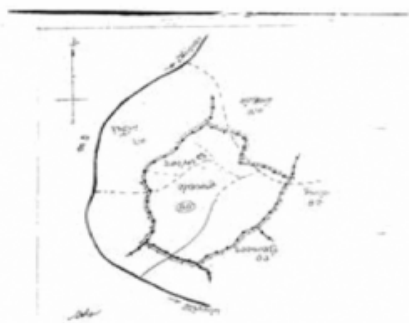

Nazri Naksha