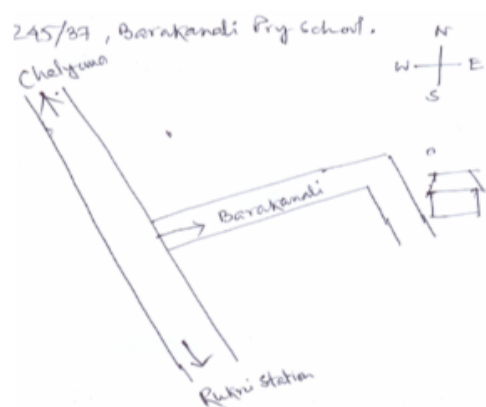

নির্বাচক নিবন্ধন আধিকারিকের স্বাক্ষর

Nazri Naksha

Google Map View

Polling Station Building Front View

Polling Station Front View

Cad View

Key MAP View

1 নাম : সনকা টুডু স্বামীর নাম: অবিনাশ টুডু বাড়ির নং : n0007 বয়স : 33 লিঙ্গ : মহিলা	WNM1516558 ফটো উপলব্ধ	2 নাম : অবিনাশ টুডু পিতার নাম: পরমেশ্বর টুডু বাড়ির নং : n0007 বয়স : 35 লিঙ্গ : পুরুষ	WNM1258623 ফটো উপলব্ধ	3 নাম : শারথী টুডু স্বামীর নাম: শ্রাবন টুডু বাড়ির নং : n0007 বয়স : 47 লিঙ্গ : মহিলা	GPP1231646 ফটো উপলব্ধ
4 নাম : গঙ্গারানী টুডু স্বামীর নাম: মনেশ টুডু বাড়ির নং : n0146 বয়স : 31 লিঙ্গ : মহিলা	WNM1598911 ফটো উপলব্ধ	5 নাম : মনেশ টুডু পিতার নাম: দুর্যোধন টুডু বাড়ির নং : n0050 বয়স : 46 লিঙ্গ : পুরুষ	GPP1232289 ফটো উপলব্ধ	6 নাম : গনেশ টুডু পিতার নাম: দুর্যোধন টুডু বাড়ির নং : n0050 বয়স : 50 লিঙ্গ : পুরুষ	WB/35/240/030087 ফটো উপলব্ধ
7 নাম : সুকদেব টুডু পিতার নাম: মলিন টুডু বাড়ির নং : n0049 বয়স : 31 লিঙ্গ : পুরুষ	WNM1598853 ফটো উপলব্ধ	8 নাম : পানসখি টুডু স্বামীর নাম: মলিন টুডু বাড়ির নং : n0049 বয়স : 57 লিঙ্গ : মহিলা	WB/35/240/030254 ফটো উপলব্ধ	9 নাম : মলিন টুডু পিতার নাম: সুফল টুডু বাড়ির নং : n0049 বয়স : 61 লিঙ্গ : পুরুষ	WNM2684090 ফটো উপলব্ধ
10 নাম : কালিচরন টুডু পিতার নাম: রামলাল টুডু বাড়ির নং : n0049 বয়স : 37 লিঙ্গ : পুরুষ	WNM0123885 ফটো উপলব্ধ	11 নাম : রবিনাথ টুডু পিতার নাম: রামলাল টুডু বাড়ির নং : n0049 বয়স : 39 লিঙ্গ : পুরুষ	GPP2471084 ফটো উপলব্ধ	12 নাম : সনমনি টুডু স্বামীর নাম: ধনঞ্জয় টুডু বাড়ির নং : n0049 বয়স : 30 লিঙ্গ : মহিলা	WNM1826841 ফটো উপলব্ধ
13 নাম : ধনঞ্জয় টুডু পিতার নাম: রামলাল টুডু বাড়ির নং : n0049 বয়স : 40 লিঙ্গ : পুরুষ	GPP2107993 ফটো উপলব্ধ	14 নাম : নকুল টুডু পিতার নাম: অনিল টুডু বাড়ির নং : n0048 বয়স : 33 লিঙ্গ : পুরুষ	WNM1377217 ফটো উপলব্ধ	15 নাম : দীপক বাউরী পিতার নাম: অমরচন্দ্র বাউরী বাড়ির নং : n0047 বয়স : 40 লিঙ্গ : পুরুষ	GPP2107985 ফটো উপলব্ধ
16 নাম : ছাত্তামনি টুডু স্বামীর নাম: ছুটি টুডু বাড়ির নং : n0047 বয়স : 42 লিঙ্গ : মহিলা	GPP1719616 ফটো উপলব্ধ	17 নাম : ছুটি টুডু পিতার নাম: লছু টুডু বাড়ির নং : n0047 বয়স : 50 লিঙ্গ : পুরুষ	GPP1719608 ফটো উপলব্ধ	18 নাম : রবনী টুডু স্বামীর নাম: দয়াল টুডু বাড়ির নং : n0047 বয়স : 49 লিঙ্গ : মহিলা	GPP1232297 ফটো উপলব্ধ
19 নাম : অর্জুন টুডু পিতার নাম: অনিল টুডু বাড়ির নং : n0048 বয়স : 36 লিঙ্গ : পুরুষ	WNM0966002 ফটো উপলব্ধ	20 নাম : কাটি টুডু পিতার নাম: কানাই টুডু বাড়ির নং : n0120 বয়স : 65 লিঙ্গ : পুরুষ	GPP1719566 ফটো উপলব্ধ	21 নাম : সুনিতা টুডু স্বামীর নাম: সুকদেব টুডু বাড়ির নং : n0049 বয়স : 27 লিঙ্গ : মহিলা	WNM2062255 ফটো উপলব্ধ
22 নাম : লক্ষ্মীমনি টুডু স্বামীর নাম: পরমেশ্বর টুডু বাড়ির নং : n0050 বয়স : 31 লিঙ্গ : মহিলা	WNM2069607 ফটো উপলব্ধ	23 নাম : শ্রীকান্ত টুডু পিতার নাম: দয়াল টুডু বাড়ির নং : n0047 বয়স : 26 লিঙ্গ : পুরুষ	WNM2069649 ফটো উপলব্ধ	24 নাম : অনিল টুডু পিতার নাম: হলধর টুডু বাড়ির নং : n0048 বয়স : 60 লিঙ্গ : পুরুষ	WNM2214815 ফটো উপলব্ধ
25 নাম : সাধরী টুডু স্বামীর নাম: সুপলাল টুডু বাড়ির নং : n0151 বয়স : 30 লিঙ্গ : মহিলা	WNM1896810 ফটো উপলব্ধ	26 নাম : সোনালাল টুডু পিতার নাম: কাটি টুডু বাড়ির নং : n0120 বয়স : 28 লিঙ্গ : পুরুষ	WNM1896844 ফটো উপলব্ধ	27 নাম : সুরজ মনি টুডু স্বামীর নাম: রামলাল টুডু বাড়ির নং : n0049 বয়স : 63 লিঙ্গ : মহিলা	WB/35/240/030362 ফটো উপলব্ধ
28 নাম : পানমনি টুডু স্বামীর নাম: দুর্যোধন টুডু বাড়ির নং : n0050 বয়স : 71 লিঙ্গ : মহিলা	WB/35/240/030062 ফটো উপলব্ধ	29 নাম : পার্বতী টুডু স্বামীর নাম: শুফল টুডু বাড়ির নং : n0156 বয়স : 95 লিঙ্গ : মহিলা	WNM2116671 ফটো উপলব্ধ	30 নাম : জয়শ্রী টুডু স্বামীর নাম: সোনালাল টুডু বাড়ির নং : এন০১২০ বয়স : 25 লিঙ্গ : মহিলা	WNM2173524 ফটো উপলব্ধ