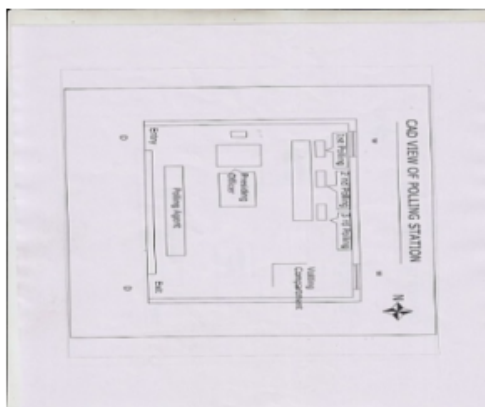

নির্বাচক নিবন্ধন আধিকারিকের স্বাক্ষর

Nazri Naksha

Google Map View

Polling Station Building Front View

Polling Station Front View

Cad View

Key MAP View

1 নাম : সনকা টুডু স্বামীর নাম: অবিনাশ টুডু বাড়ির নং : n0007 বয়স : 33 লিঙ্গ : মহিলা	WNM1516558 ফটো উপলব্ধ	2 নাম : অবিনাশ টুডু পিতার নাম: পরমেশ্বর টুডু বাড়ির নং : n0007 বয়স : 35 লিঙ্গ : পুরুষ	WNM1258623 ফটো উপলব্ধ	3 নাম : শারথী টুডু স্বামীর নাম: শ্রাবন টুডু বাড়ির নং : n0007 বয়স : 47 লিঙ্গ : মহিলা	GPP1231646 ফটো উপলব্ধ
4 নাম : গঙ্গারানী টুডু স্বামীর নাম: মনেশ টুডু বাড়ির নং : n0146 বয়স : 31 লিঙ্গ : মহিলা	WNM1598911 ফটো উপলব্ধ	5 নাম : মনেশ টুডু পিতার নাম: দুর্যোধন টুডু বাড়ির নং : n0050 বয়স : 46 লিঙ্গ : পুরুষ	GPP1232289 ফটো উপলব্ধ	6 নাম : গনেশ টুডু পিতার নাম: দুর্যোধন টুডু বাড়ির নং : n0050 বয়স : 50 লিঙ্গ : পুরুষ	WB/35/240/030087 ফটো উপলব্ধ
7 নাম : সুকদেব টুডু পিতার নাম: মলিন টুডু বাড়ির নং : n0049 বয়স : 31 লিঙ্গ : পুরুষ	WNM1598853 ফটো উপলব্ধ	8 নাম : পানসখি টুডু স্বামীর নাম: মলিন টুডু বাড়ির নং : n0049 বয়স : 57 লিঙ্গ : মহিলা	WB/35/240/030254 ফটো উপলব্ধ	9 নাম : মলিন টুডু পিতার নাম: সুফল টুডু বাড়ির নং : n0049 বয়স : 61 লিঙ্গ : পুরুষ	WNM2684090 ফটো উপলব্ধ
10 নাম : কালিচরন টুডু পিতার নাম: রামলাল টুডু বাড়ির নং : n0049 বয়স : 37 লিঙ্গ : পুরুষ	WNM0123885 ফটো উপলব্ধ	11 নাম : রবিনাথ টুডু পিতার নাম: রামলাল টুডু বাড়ির নং : n0049 বয়স : 39 লিঙ্গ : পুরুষ	GPP2471084 ফটো উপলব্ধ	12 নাম : সনমনি টুডু স্বামীর নাম: ধনঞ্জয় টুডু বাড়ির নং : n0049 বয়স : 30 লিঙ্গ : মহিলা	WNM1826841 ফটো উপলব্ধ
13 নাম : ধনঞ্জয় টুডু পিতার নাম: রামলাল টুডু বাড়ির নং : n0049 বয়স : 40 লিঙ্গ : পুরুষ	GPP2107993 ফটো উপলব্ধ	14 নাম : নকুল টুডু পিতার নাম: অনিল টুডু বাড়ির নং : n0048 বয়স : 33 লিঙ্গ : পুরুষ	WNM1377217 ফটো উপলব্ধ	15 নাম : দীপক বাউরী পিতার নাম: অমরচন্দ্র বাউরী বাড়ির নং : n0047 বয়স : 40 লিঙ্গ : পুরুষ	GPP2107985 ফটো উপলব্ধ
16 নাম : ছাত্তামনি টুডু স্বামীর নাম: ছুটি টুডু বাড়ির নং : n0047 বয়স : 42 লিঙ্গ : মহিলা	GPP1719616 ফটো উপলব্ধ	17 নাম : ছুটি টুডু পিতার নাম: লছু টুডু বাড়ির নং : n0047 বয়স : 50 লিঙ্গ : পুরুষ	GPP1719608 ফটো উপলব্ধ	18 নাম : রবনী টুডু স্বামীর নাম: দয়াল টুডু বাড়ির নং : n0047 বয়স : 49 লিঙ্গ : মহিলা	GPP1232297 ফটো উপলব্ধ
19 নাম : অর্জুন টুডু পিতার নাম: অনিল টুডু বাড়ির নং : n0048 বয়স : 36 লিঙ্গ : পুরুষ	WNM0966002 ফটো উপলব্ধ	20 নাম : কাটি টুডু পিতার নাম: কানাই টুডু বাড়ির নং : n0120 বয়স : 65 লিঙ্গ : পুরুষ	GPP1719566 ফটো উপলব্ধ	21 নাম : সুনিতা টুডু স্বামীর নাম: সুকদেব টুডু বাড়ির নং : n0049 বয়স : 27 লিঙ্গ : মহিলা	WNM2062255 ফটো উপলব্ধ
22 নাম : লক্ষ্মীমনি টুডু স্বামীর নাম: পরমেশ্বর টুডু বাড়ির নং : n0050 বয়স : 31 লিঙ্গ : মহিলা	WNM2069607 ফটো উপলব্ধ	23 নাম : শ্রীকান্ত টুডু পিতার নাম: দয়াল টুডু বাড়ির নং : n0047 বয়স : 26 লিঙ্গ : পুরুষ	WNM2069649 ফটো উপলব্ধ	24 নাম : অনিল টুডু পিতার নাম: হলধর টুডু বাড়ির নং : n0048 বয়স : 60 লিঙ্গ : পুরুষ	WNM2214815 ফটো উপলব্ধ
25 নাম : সাধরী টুডু স্বামীর নাম: সুপলাল টুডু বাড়ির নং : n0151 বয়স : 30 লিঙ্গ : মহিলা	WNM1896810 ফটো উপলব্ধ	26 নাম : সোনালাল টুডু পিতার নাম: কাটি টুডু বাড়ির নং : n0120 বয়স : 28 লিঙ্গ : পুরুষ	WNM1896844 ফটো উপলব্ধ	27 নাম : সুরজ মনি টুডু স্বামীর নাম: রামলাল টুডু বাড়ির নং : n0049 বয়স : 63 লিঙ্গ : মহিলা	WB/35/240/030362 ফটো উপলব্ধ
28 নাম : পানমনি টুডু স্বামীর নাম: দুর্যোধন টুডু বাড়ির নং : n0050 বয়স : 71 লিঙ্গ : মহিলা	WB/35/240/030062 ফটো উপলব্ধ	29 নাম : পার্বতী টুডু স্বামীর নাম: শুফল টুডু বাড়ির নং : n0156 বয়স : 95 লিঙ্গ : মহিলা	WNM2116671 ফটো উপলব্ধ	30 নাম : জয়শ্রী টুডু স্বামীর নাম: সোনালাল টুডু বাড়ির নং : এন০১২০ বয়স : 25 লিঙ্গ : মহিলা	WNM2173524 ফটো উপলব্ধ