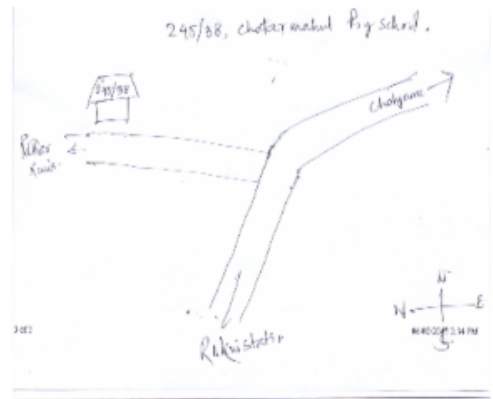

নির্বাচক নিবন্ধন আধিকারিকের স্বাক্ষর

Nazri Naksha

Google Map View

Polling Station Building Front View

Polling Station Front View

Cad View

Key MAP View

1	WB/35/240/036490	নাম : উমা দেবী স্বামীর নাম: বলদেব রাজোয়াড় বাড়ির নং : n0055 বয়স : 72 লিঙ্গ : মহিলা	ফটো উপলব্ধ	2	WB/35/240/036208	নাম : অশোক রাজোয়াড় পিতার নাম: বলদেব রাজোয়াড় বাড়ির নং : n0055 বয়স : 44 লিঙ্গ : পুরুষ	ফটো উপলব্ধ	3	GPP2679306	নাম : সনকা রাজোয়াড় স্বামীর নাম: অশোক রাজোয়াড় বাড়ির নং : n0055 বয়স : 41 লিঙ্গ : মহিলা	ফটো উপলব্ধ
4	WNM2543536	নাম : তাপস গরুই পিতার নাম: ক্ষেপু গরুই বাড়ির নং : এন00119 বয়স : 22 লিঙ্গ : পুরুষ	ফটো উপলব্ধ	5	WNM1259662	নাম : বাবলু গরুই পিতার নাম: শিবরাম গরুই বাড়ির নং : n0076 বয়স : 37 লিঙ্গ : পুরুষ	ফটো উপলব্ধ	6	WNM2408557	নাম : মঙ্গলী গরুই স্বামীর নাম: শক্তি পদ গরুই বাড়ির নং : এন0025 বয়স : 25 লিঙ্গ : মহিলা	ফটো উপলব্ধ
7	WNM2001642	নাম : রেখা গরুই স্বামীর নাম: ভক্তিপদ গরুই বাড়ির নং : n0076 বয়স : 29 লিঙ্গ : মহিলা	ফটো উপলব্ধ	8	WB/35/240/036714	নাম : ধীরেন গরুই পিতার নাম: দক্ষিন গরুই বাড়ির নং : n0076 বয়স : 63 লিঙ্গ : পুরুষ	ফটো উপলব্ধ	9	WNM1259654	নাম : রমা গরুই স্বামীর নাম: বাবলু গরুই বাড়ির নং : n0076 বয়স : 32 লিঙ্গ : মহিলা	ফটো উপলব্ধ
10	GPP2525418	নাম : যমুনা গরুই স্বামীর নাম: ক্ষেপু গরুই বাড়ির নং : n0119 বয়স : 52 লিঙ্গ : মহিলা	ফটো উপলব্ধ	11	GPP2734960	নাম : বাসন্তী গরুই স্বামীর নাম: গৌতম গরুই বাড়ির নং : n0076 বয়স : 37 লিঙ্গ : মহিলা	ফটো উপলব্ধ	12	WNM0127803	নাম : গৌতম গরুই পিতার নাম: শিবরাম গরুই বাড়ির নং : n0076 বয়স : 39 লিঙ্গ : পুরুষ	ফটো উপলব্ধ
13	WNM0966457	নাম : যশোদা গরুই স্বামীর নাম: উত্তম গরুই বাড়ির নং : n0076 বয়স : 38 লিঙ্গ : মহিলা	ফটো উপলব্ধ	14	WNM0966465	নাম : উত্তম গরুই পিতার নাম: ধীরেন গরুই বাড়ির নং : n0076 বয়স : 39 লিঙ্গ : পুরুষ	ফটো উপলব্ধ	15	GPP2110757	নাম : চায়না গরুই স্বামীর নাম: পবন গরুই বাড়ির নং : n0076 বয়স : 41 লিঙ্গ : মহিলা	ফটো উপলব্ধ
16	WB/35/240/036193	নাম : পবন গরুই পিতার নাম: দক্ষিন গরুই বাড়ির নং : n0076 বয়স : 54 লিঙ্গ : পুরুষ	ফটো উপলব্ধ	17	WNM1259605	নাম : ভক্তিপদ গরুই পিতার নাম: ধীরেন গরুই বাড়ির নং : n0076 বয়স : 36 লিঙ্গ : পুরুষ	ফটো উপলব্ধ	18	WNM1599331	নাম : শক্তিপদ গরুই পিতার নাম: ধীরেন গরুই বাড়ির নং : n0076 বয়স : 41 লিঙ্গ : পুরুষ	ফটো উপলব্ধ
19	WB/35/240/036312	নাম : পুষ্প গরুই স্বামীর নাম: ধীরেন গরুই বাড়ির নং : n0076 বয়স : 58 লিঙ্গ : মহিলা	ফটো উপলব্ধ	20	WB/35/240/036310	নাম : ছবি গরুই স্বামীর নাম: শিব গরুই বাড়ির নং : n0076 বয়স : 63 লিঙ্গ : মহিলা	ফটো উপলব্ধ	21	WB/35/240/036634	নাম : শিব গরুই পিতার নাম: দক্ষিন গরুই বাড়ির নং : n0076 বয়স : 69 লিঙ্গ : পুরুষ	ফটো উপলব্ধ
22	WNM2674968	নাম : রাজেশ গরুই পিতার নাম: পবন গরুই বাড়ির নং : এন0076 বয়স : 21 লিঙ্গ : পুরুষ	ফটো উপলব্ধ	23	GPP1231794	নাম : প্রলেয় কুমার দাস পিতার নাম: কীর্তনলাল দাস বাড়ির নং : n0101 বয়স : 48 লিঙ্গ : পুরুষ	ফটো উপলব্ধ	24	WB/35/240/036507	নাম : মলয় কুমার দাস পিতার নাম: কীর্তনলাল দাস বাড়ির নং : n0101 বয়স : 49 লিঙ্গ : পুরুষ	ফটো উপলব্ধ
25	WNM2527265	নাম : শীতল কুমার দাস পিতার নাম: কীর্তনলাল দাস বাড়ির নং : n0101 বয়স : 51 লিঙ্গ : পুরুষ	ফটো উপলব্ধ	26	WB/35/240/036308	নাম : সন্ধ্যা দাস স্বামীর নাম: কীর্তন দাস বাড়ির নং : n0101 বয়স : 69 লিঙ্গ : মহিলা	ফটো উপলব্ধ	27	GPP2734978	নাম : গুল্লু দাস স্বামীর নাম: স্বপন কুমার দাস বাড়ির নং : n0101 বয়স : 38 লিঙ্গ : মহিলা	ফটো উপলব্ধ
28	WNM2526762	নাম : স্বপন কুমার দাস পিতার নাম: ভজঙ্গভূষণ দাস বাড়ির নং : n0101 বয়স : 53 লিঙ্গ : পুরুষ	ফটো উপলব্ধ	29	WNM2215168	নাম : মানিক চন্দ্র দাস পিতার নাম: অনঙ্গ মোহন দাস বাড়ির নং : n0102 বয়স : 66 লিঙ্গ : পুরুষ	ফটো উপলব্ধ	30	GPP2525434	নাম : মহুয়া দাস স্বামীর নাম: সঞ্জয় দাস বাড়ির নং : n0111 বয়স : 44 লিঙ্গ : মহিলা	ফটো উপলব্ধ