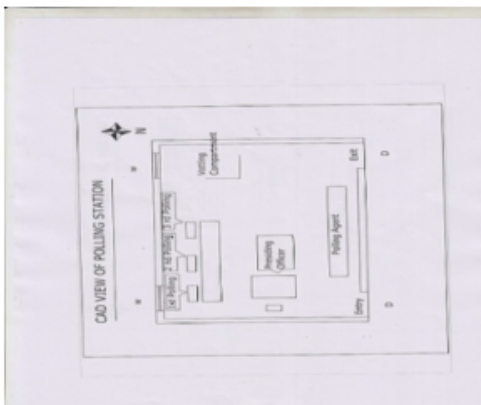

নির্বাচক নিবন্ধন আধিকারিকের স্বাক্ষর

Nazri Naksha

Google Map View

Polling Station Building Front View

Polling Station Front View

Cad View

Key MAP View

1	WB/35/240/036490	নাম : উমা দেবী স্বামীর নাম: বলদেব রাজোয়াড় বাড়ির নং : n0055 বয়স : 72 লিঙ্গ : মহিলা	ফটো উপলব্ধ	2	WB/35/240/036208	নাম : অশোক রাজোয়াড় পিতার নাম: বলদেব রাজোয়াড় বাড়ির নং : n0055 বয়স : 44 লিঙ্গ : পুরুষ	ফটো উপলব্ধ	3	GPP2679306	নাম : সনকা রাজোয়াড় স্বামীর নাম: অশোক রাজোয়াড় বাড়ির নং : n0055 বয়স : 41 লিঙ্গ : মহিলা	ফটো উপলব্ধ
4	WNM2543536	নাম : তাপস গরুই পিতার নাম: ক্ষেপু গরুই বাড়ির নং : এন00119 বয়স : 22 লিঙ্গ : পুরুষ	ফটো উপলব্ধ	5	WNM1259662	নাম : বাবলু গরুই পিতার নাম: শিবরাম গরুই বাড়ির নং : n0076 বয়স : 37 লিঙ্গ : পুরুষ	ফটো উপলব্ধ	6	WNM2408557	নাম : মঙ্গলী গরুই স্বামীর নাম: শক্তি পদ গরুই বাড়ির নং : এন0025 বয়স : 25 লিঙ্গ : মহিলা	ফটো উপলব্ধ
7	WNM2001642	নাম : রেখা গরুই স্বামীর নাম: ভক্তিপদ গরুই বাড়ির নং : n0076 বয়স : 29 লিঙ্গ : মহিলা	ফটো উপলব্ধ	8	WB/35/240/036714	নাম : ধীরেন গরুই পিতার নাম: দক্ষিন গরুই বাড়ির নং : n0076 বয়স : 63 লিঙ্গ : পুরুষ	ফটো উপলব্ধ	9	WNM1259654	নাম : রমা গরুই স্বামীর নাম: বাবলু গরুই বাড়ির নং : n0076 বয়স : 32 লিঙ্গ : মহিলা	ফটো উপলব্ধ
10	GPP2525418	নাম : যমুনা গরুই স্বামীর নাম: ক্ষেপু গরুই বাড়ির নং : n0119 বয়স : 52 লিঙ্গ : মহিলা	ফটো উপলব্ধ	11	GPP2734960	নাম : বাসন্তী গরুই স্বামীর নাম: গৌতম গরুই বাড়ির নং : n0076 বয়স : 37 লিঙ্গ : মহিলা	ফটো উপলব্ধ	12	WNM0127803	নাম : গৌতম গরুই পিতার নাম: শিবরাম গরুই বাড়ির নং : n0076 বয়স : 39 লিঙ্গ : পুরুষ	ফটো উপলব্ধ
13	WNM0966457	নাম : যশোদা গরুই স্বামীর নাম: উত্তম গরুই বাড়ির নং : n0076 বয়স : 38 লিঙ্গ : মহিলা	ফটো উপলব্ধ	14	WNM0966465	নাম : উত্তম গরুই পিতার নাম: ধীরেন গরুই বাড়ির নং : n0076 বয়স : 39 লিঙ্গ : পুরুষ	ফটো উপলব্ধ	15	GPP2110757	নাম : চায়না গরুই স্বামীর নাম: পবন গরুই বাড়ির নং : n0076 বয়স : 41 লিঙ্গ : মহিলা	ফটো উপলব্ধ
16	WB/35/240/036193	নাম : পবন গরুই পিতার নাম: দক্ষিন গরুই বাড়ির নং : n0076 বয়স : 54 লিঙ্গ : পুরুষ	ফটো উপলব্ধ	17	WNM1259605	নাম : ভক্তিপদ গরুই পিতার নাম: ধীরেন গরুই বাড়ির নং : n0076 বয়স : 36 লিঙ্গ : পুরুষ	ফটো উপলব্ধ	18	WNM1599331	নাম : শক্তিপদ গরুই পিতার নাম: ধীরেন গরুই বাড়ির নং : n0076 বয়স : 41 লিঙ্গ : পুরুষ	ফটো উপলব্ধ
19	WB/35/240/036312	নাম : পুষ্প গরুই স্বামীর নাম: ধীরেন গরুই বাড়ির নং : n0076 বয়স : 58 লিঙ্গ : মহিলা	ফটো উপলব্ধ	20	WB/35/240/036310	নাম : ছবি গরুই স্বামীর নাম: শিব গরুই বাড়ির নং : n0076 বয়স : 63 লিঙ্গ : মহিলা	ফটো উপলব্ধ	21	WB/35/240/036634	নাম : শিব গরুই পিতার নাম: দক্ষিন গরুই বাড়ির নং : n0076 বয়স : 69 লিঙ্গ : পুরুষ	ফটো উপলব্ধ
22	WNM2674968	নাম : রাজেশ গরুই পিতার নাম: পবন গরুই বাড়ির নং : এন0076 বয়স : 21 লিঙ্গ : পুরুষ	ফটো উপলব্ধ	23	GPP1231794	নাম : প্রলেয় কুমার দাস পিতার নাম: কীর্তনলাল দাস বাড়ির নং : n0101 বয়স : 48 লিঙ্গ : পুরুষ	ফটো উপলব্ধ	24	WB/35/240/036507	নাম : মলয় কুমার দাস পিতার নাম: কীর্তনলাল দাস বাড়ির নং : n0101 বয়স : 49 লিঙ্গ : পুরুষ	ফটো উপলব্ধ
25	WNM2527265	নাম : শীতল কুমার দাস পিতার নাম: কীর্তনলাল দাস বাড়ির নং : n0101 বয়স : 51 লিঙ্গ : পুরুষ	ফটো উপলব্ধ	26	WB/35/240/036308	নাম : সন্ধ্যা দাস স্বামীর নাম: কীর্তন দাস বাড়ির নং : n0101 বয়স : 69 লিঙ্গ : মহিলা	ফটো উপলব্ধ	27	GPP2734978	নাম : গুল্লু দাস স্বামীর নাম: স্বপন কুমার দাস বাড়ির নং : n0101 বয়স : 38 লিঙ্গ : মহিলা	ফটো উপলব্ধ
28	WNM2526762	নাম : স্বপন কুমার দাস পিতার নাম: ভজঙ্গভূষণ দাস বাড়ির নং : n0101 বয়স : 53 লিঙ্গ : পুরুষ	ফটো উপলব্ধ	29	WNM2215168	নাম : মানিক চন্দ্র দাস পিতার নাম: অনঙ্গ মোহন দাস বাড়ির নং : n0102 বয়স : 66 লিঙ্গ : পুরুষ	ফটো উপলব্ধ	30	GPP2525434	নাম : মহুয়া দাস স্বামীর নাম: সঞ্জয় দাস বাড়ির নং : n0111 বয়স : 44 লিঙ্গ : মহিলা	ফটো উপলব্ধ