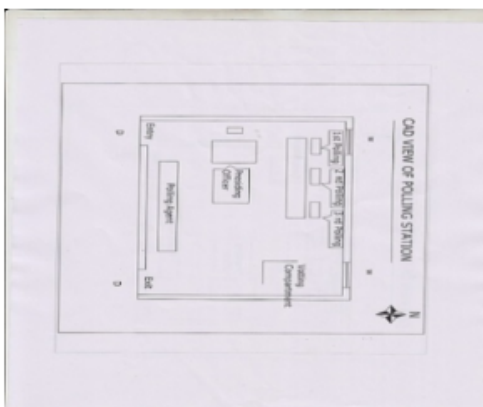

নির্বাচক নিবন্ধন আধিকারিকের স্বাক্ষর

Nazri Naksha

Google Map View

Polling Station Building Front View

Polling Station Front View

Cad View

Key MAP View

1 নাম : কালিচরন মুদি পিতার নাম: রামেশ্বর মুদি বাড়ির নং : n0011 বয়স : 35 লিঙ্গ : পুরুষ	WNM1516616 ফটো উপলব্ধ	2 নাম : পূজা মুদি মায়ের নাম: রাধীকা দেবী মুদি বাড়ির নং : n0011 বয়স : 27 লিঙ্গ : মহিলা	WNM2001709 ফটো উপলব্ধ	3 নাম : রঞ্জু মুদি স্বামীর নাম: কালিচরন মুদি বাড়ির নং : n0011 বয়স : 30 লিঙ্গ : মহিলা	WNM1982305 ফটো উপলব্ধ
4 নাম : মীরা রাজোয়াড় স্বামীর নাম: দীপক রাজোয়াড় বাড়ির নং : n0088 বয়স : 39 লিঙ্গ : মহিলা	GPP2112456 ফটো উপলব্ধ	5 নাম : বিশ্বজিৎ রাজোয়াড় পিতার নাম: দীপক রাজোয়াড় বাড়ির নং : এন0088 বয়স : 23 লিঙ্গ : পুরুষ	WNM2488229 ফটো উপলব্ধ	6 নাম : রাধিকা দেবী পিতার নাম: রামেশ্বর মুদি বাড়ির নং : n0011 বয়স : 47 লিঙ্গ : মহিলা	WNM0966390 ফটো উপলব্ধ
7 নাম : ভবানী মুদি পিতার নাম: বিশ্বনাথ মুদি বাড়ির নং : n0011 বয়স : 27 লিঙ্গ : পুরুষ	WNM2001766 ফটো উপলব্ধ	8 নাম : শিবু মুদি পিতার নাম: বিশ্বনাথ মুদি বাড়ির নং : এন০০১১ বয়স : 25 লিঙ্গ : পুরুষ	WNM2173995 ফটো উপলব্ধ	9 নাম : অভিজিৎ রাজোয়ার পিতার নাম: দীপক রাজোয়ার বাড়ির নং : এন০০৮৮ বয়স : 25 লিঙ্গ : পুরুষ	WNM2173979 ফটো উপলব্ধ
10 নাম : দীপক রাজোয়াড় পিতার নাম: শশধর রাজোয়াড় বাড়ির নং : n0088 বয়স : 49 লিঙ্গ : পুরুষ	WNM2534006 ফটো উপলব্ধ	11 নাম : অজয় কর্মকার পিতার নাম: অশিত কর্মকার বাড়ির নং : এন0086 বয়স : 27 লিঙ্গ : পুরুষ	WNM2501310 ফটো উপলব্ধ	12 নাম : উত্তরা কর্মকার পিতার নাম: সহদেব কর্মকার বাড়ির নং : এন0008 বয়স : 33 লিঙ্গ : মহিলা	WNM2578458 ফটো উপলব্ধ
13 নাম : অশিত কর্মকার পিতার নাম: পদা কর্মকার বাড়ির নং : n0086 বয়স : 55 লিঙ্গ : পুরুষ	WB/35/240/036567 ফটো উপলব্ধ	14 নাম : প্রতিমা কর্মকার স্বামীর নাম: রাহুল কর্মকার বাড়ির নং : এন0002 বয়স : 22 লিঙ্গ : মহিলা	WNM2570315 ফটো উপলব্ধ	15 নাম : রাহুল কর্মকার পিতার নাম: মানিক কর্মকার বাড়ির নং : এন0002 বয়স : 21 লিঙ্গ : পুরুষ	WNM2570299 ফটো উপলব্ধ
16 নাম : সমলা কর্মকার স্বামীর নাম: যুদ্ধাঙ্গীর কর্মকার বাড়ির নং : এন0002 বয়স : 26 লিঙ্গ : মহিলা	WNM2566818 ফটো উপলব্ধ	17 নাম : গন্তির কর্মকার পিতার নাম: সুধির কর্মকার বাড়ির নং : n0106 বয়স : 32 লিঙ্গ : পুরুষ	WNM1881697 ফটো উপলব্ধ	18 নাম : মানিক কর্মকার পিতার নাম: অমল্য কর্মকার বাড়ির নং : n0002 বয়স : 48 লিঙ্গ : পুরুষ	GPP2679405 ফটো উপলব্ধ
19 নাম : পূর্ণিমা কর্মকার স্বামীর নাম: বুলেট কর্মকার বাড়ির নং : n0106 বয়স : 28 লিঙ্গ : মহিলা	WNM1982271 ফটো উপলব্ধ	20 নাম : অমর কর্মকার পিতার নাম: সন্তোষ কর্মকার বাড়ির নং : n0003 বয়স : 45 লিঙ্গ : পুরুষ	GPP1231810 ফটো উপলব্ধ	21 নাম : নির্মল কর্মকার পিতার নাম: প্রসন্ন কর্মকার বাড়ির নং : n0166 বয়স : 38 লিঙ্গ : পুরুষ	WNM1704089 ফটো উপলব্ধ
22 নাম : পারুল কর্মকার স্বামীর নাম: গন্তীর কর্মকার বাড়ির নং : n0106 বয়স : 35 লিঙ্গ : মহিলা	WNM1599513 ফটো উপলব্ধ	23 নাম : বুলেট কর্মকার পিতার নাম: সুধীর কর্মকার বাড়ির নং : n0106 বয়স : 32 লিঙ্গ : পুরুষ	WNM1599562 ফটো উপলব্ধ	24 নাম : ঠান্ডী কর্মকার স্বামীর নাম: মিঠুন কর্মকার বাড়ির নং : n0106 বয়স : 36 লিঙ্গ : মহিলা	WNM0966440 ফটো উপলব্ধ
25 নাম : মিঠুন কর্মকার পিতার নাম: সুধীর কর্মকার বাড়ির নং : n0106 বয়স : 39 লিঙ্গ : পুরুষ	WNM0966432 ফটো উপলব্ধ	26 নাম : শান্তি কর্মকার স্বামীর নাম: সুধীর কর্মকার বাড়ির নং : n0106 বয়স : 61 লিঙ্গ : মহিলা	GPP1231752 ফটো উপলব্ধ	27 নাম : সুধীর কর্মকার পিতার নাম: পদা কর্মকার বাড়ির নং : n0106 বয়স : 71 লিঙ্গ : পুরুষ	WB/35/240/036042 ফটো উপলব্ধ
28 নাম : মমতা কর্মকার স্বামীর নাম: অসিত কর্মকার বাড়ির নং : n0086 বয়স : 52 লিঙ্গ : মহিলা	WB/35/240/036673 ফটো উপলব্ধ	29 নাম : পৌরাস কর্মকার পিতার নাম: সাধু কর্মকার বাড়ির নং : n0004 বয়স : 30 লিঙ্গ : পুরুষ	WNM1881689 ফটো উপলব্ধ	30 নাম : মমতা কর্মকার স্বামীর নাম: সাধু কর্মকার বাড়ির নং : চাতরমহল বয়স : 52 লিঙ্গ : মহিলা	WNM2739498 ফটো উপলব্ধ