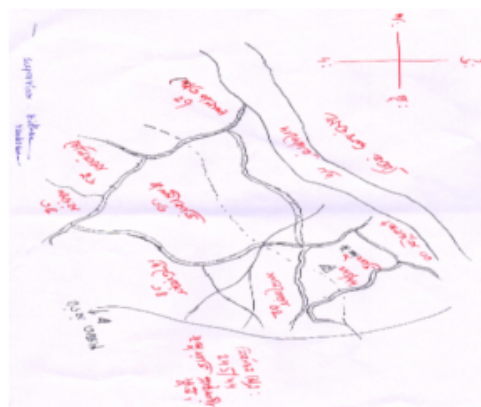

নির্বাচক নিবন্ধন আধিকারিকের স্বাক্ষর

Nazri Naksha

Google Map View

Polling Station Building Front View

Polling Station Front View

Cad View

Key MAP View

1 নাম : শক্তি কিস্কু স্বামীর নাম: লখিশ্বর কিস্কু বাড়ির নং : n0046 বয়স : 32 লিঙ্গ : মহিলা	WNM2002921 ফটো উপলব্ধ	2 নাম : সীতারাম মুর্মু পিতার নাম: চাঁদ মুর্মু বাড়ির নং : n0041 বয়স : 62 লিঙ্গ : পুরুষ	GPP0207670 ফটো উপলব্ধ	3 নাম : রেবতী মুর্মু স্বামীর নাম: সীতারাম মুর্মু বাড়ির নং : n0041 বয়স : 36 লিঙ্গ : মহিলা	WNM1807288 ফটো উপলব্ধ
4 নাম : রাম কিস্কু মায়ের নাম: সাদিমনি কিস্কু বাড়ির নং : n0014 বয়স : 30 লিঙ্গ : পুরুষ	WNM1706084 ফটো উপলব্ধ	5 নাম : শ্যামা কিস্কু পিতার নাম: লখিরাম কিস্কু বাড়ির নং : n0014 বয়স : 50 লিঙ্গ : পুরুষ	GPP0207183 ফটো উপলব্ধ	6 নাম : দীপালি কিস্কু স্বামীর নাম: সুনীল কিস্কু বাড়ির নং : n0014 বয়স : 48 লিঙ্গ : মহিলা	GPP1764661 ফটো উপলব্ধ
7 নাম : সুনীল কিস্কু পিতার নাম: লখিরাম কিস্কু বাড়ির নং : n0014 বয়স : 53 লিঙ্গ : পুরুষ	GPP1764653 ফটো উপলব্ধ	8 নাম : সমীর কিস্কু পিতার নাম: লখিদাস কিস্কু বাড়ির নং : n0013 বয়স : 29 লিঙ্গ : পুরুষ	WNM1828227 ফটো উপলব্ধ	9 নাম : মহেশ্বর কিস্কু পিতার নাম: ইন্দান কিস্কু বাড়ির নং : n0013 বয়স : 35 লিঙ্গ : পুরুষ	WNM1601632 ফটো উপলব্ধ
10 নাম : শকদী কিস্কু স্বামীর নাম: যোগেশ্বর কিস্কু বাড়ির নং : এন0018 বয়স : 32 লিঙ্গ : মহিলা	ZJZ1845197 ফটো উপলব্ধ	11 নাম : লখিশ্বর কিস্কু পিতার নাম: সরাবন কিস্কু বাড়ির নং : n0046 বয়স : 32 লিঙ্গ : পুরুষ	WNM1601798 ফটো উপলব্ধ	12 নাম : হিমলি কিস্কু স্বামীর নাম: সূর্য্য কিস্কু বাড়ির নং : n0046 বয়স : 57 লিঙ্গ : মহিলা	GPP2542637 ফটো উপলব্ধ
13 নাম : সমানি কিস্কু স্বামীর নাম: শ্রাবন কিস্কু বাড়ির নং : n0046 বয়স : 54 লিঙ্গ : মহিলা	GPP0207217 ফটো উপলব্ধ	14 নাম : শ্রাবন কিস্কু পিতার নাম: লোখু কিস্কু বাড়ির নং : n0046 বয়স : 61 লিঙ্গ : পুরুষ	GPP0207209 ফটো উপলব্ধ	15 নাম : সূর্য্য কিস্কু পিতার নাম: লোখু কিস্কু বাড়ির নং : n0046 বয়স : 68 লিঙ্গ : পুরুষ	GPP2542629 ফটো উপলব্ধ
16 নাম : রামলাল কিস্কু পিতার নাম: সূর্য্য কিস্কু বাড়ির নং : n0021 বয়স : 31 লিঙ্গ : পুরুষ	WNM1807379 ফটো উপলব্ধ	17 নাম : শঙ্কর কিস্কু পিতার নাম: অক্ষয় কিস্কু বাড়ির নং : n0021 বয়স : 33 লিঙ্গ : পুরুষ	WNM1601749 ফটো উপলব্ধ	18 নাম : সুরজমনি কিস্কু স্বামীর নাম: অক্ষয় কিস্কু বাড়ির নং : n0021 বয়স : 58 লিঙ্গ : মহিলা	GPP0207142 ফটো উপলব্ধ
19 নাম : লক্ষন কিস্কু মায়ের নাম: সাতমনি কিস্কু বাড়ির নং : n0014 বয়স : 30 লিঙ্গ : পুরুষ	WNM1706043 ফটো উপলব্ধ	20 নাম : হেমলাল কিস্কু পিতার নাম: সূর্য কিস্কু বাড়ির নং : এন0046 বয়স : 30 লিঙ্গ : পুরুষ	WNM2542470 ফটো উপলব্ধ	21 নাম : তুলশি কিস্কু পিতার নাম: ইদান কিস্কু বাড়ির নং : n0013 বয়স : 36 লিঙ্গ : মহিলা	WNM1706118 ফটো উপলব্ধ
22 নাম : যোগেশ্বর কিস্কু পিতার নাম: ইদান কিস্কু বাড়ির নং : n0013 বয়স : 43 লিঙ্গ : পুরুষ	WNM1261429 ফটো উপলব্ধ	23 নাম : দীপা কিস্কু স্বামীর নাম: লখিদাস কিস্কু বাড়ির নং : n0013 বয়স : 51 লিঙ্গ : মহিলা	GPP2542603 ফটো উপলব্ধ	24 নাম : দুর্গামনি কিস্কু স্বামীর নাম: ইন্দন কিস্কু বাড়ির নং : n0013 বয়স : 62 লিঙ্গ : মহিলা	GPP2542595 ফটো উপলব্ধ
25 নাম : মনিষা কিস্কু পিতার নাম: সুনীল কিস্কু বাড়ির নং : এন0018 বয়স : 28 লিঙ্গ : মহিলা	WNM2159366 ফটো উপলব্ধ	26 নাম : শকুন্তলা কিস্কু স্বামীর নাম: মহেশ্বর কিস্কু বাড়ির নং : n0013 বয়স : 37 লিঙ্গ : মহিলা	WNM2297869 ফটো উপলব্ধ	27 নাম : ললিতা কিস্কু স্বামীর নাম: রাম কিস্কু বাড়ির নং : n0014 বয়স : 26 লিঙ্গ : মহিলা	WNM2302727 ফটো উপলব্ধ
28 নাম : লক্ষী কিস্কু পিতার নাম: সুনীল কিস্কু বাড়ির নং : এন0014 বয়স : 25 লিঙ্গ : মহিলা	WNM2435188 ফটো উপলব্ধ	29 নাম : বৃধনী কিস্কু স্বামীর নাম: মোহন কিস্কু বাড়ির নং : এন0041 বয়স : 64 লিঙ্গ : মহিলা	GPP0207662 ফটো উপলব্ধ	30 নাম : বিকাশ কিস্কু পিতার নাম: সুনীল কিস্কু বাড়ির নং : এন0014 বয়স : 21 লিঙ্গ : পুরুষ	WNM2575025 ফটো উপলব্ধ