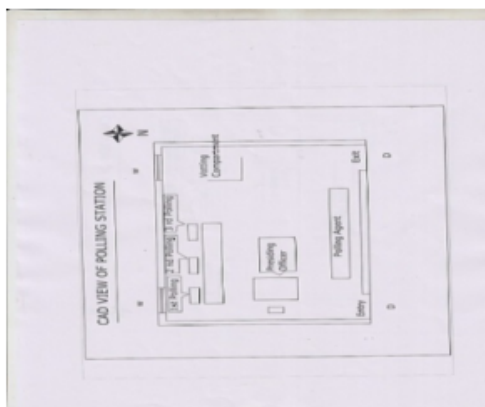

নির্বাচক নিবন্ধন আধিকারিকের স্বাক্ষর

Nazri Naksha

Google Map View

Polling Station Building Front View

Polling Station Front View

Cad View

Key MAP View

1 নাম : শক্তি কিস্কু স্বামীর নাম: লখিশ্বর কিস্কু বাড়ির নং : n0046 বয়স : 32 লিঙ্গ : মহিলা	WNM2002921 ফটো উপলব্ধ	2 নাম : সীতারাম মুর্মু পিতার নাম: চাঁদ মুর্মু বাড়ির নং : n0041 বয়স : 62 লিঙ্গ : পুরুষ	GPP0207670 ফটো উপলব্ধ	3 নাম : রেবতী মুর্মু স্বামীর নাম: সীতারাম মুর্মু বাড়ির নং : n0041 বয়স : 36 লিঙ্গ : মহিলা	WNM1807288 ফটো উপলব্ধ
4 নাম : রাম কিস্কু মায়ের নাম: সাদিমনি কিস্কু বাড়ির নং : n0014 বয়স : 30 লিঙ্গ : পুরুষ	WNM1706084 ফটো উপলব্ধ	5 নাম : শ্যামা কিস্কু পিতার নাম: লখিরাম কিস্কু বাড়ির নং : n0014 বয়স : 50 লিঙ্গ : পুরুষ	GPP0207183 ফটো উপলব্ধ	6 নাম : দীপালি কিস্কু স্বামীর নাম: সুনীল কিস্কু বাড়ির নং : n0014 বয়স : 48 লিঙ্গ : মহিলা	GPP1764661 ফটো উপলব্ধ
7 নাম : সুনীল কিস্কু পিতার নাম: লখিরাম কিস্কু বাড়ির নং : n0014 বয়স : 53 লিঙ্গ : পুরুষ	GPP1764653 ফটো উপলব্ধ	8 নাম : সমীর কিস্কু পিতার নাম: লখিদাস কিস্কু বাড়ির নং : n0013 বয়স : 29 লিঙ্গ : পুরুষ	WNM1828227 ফটো উপলব্ধ	9 নাম : মহেশ্বর কিস্কু পিতার নাম: ইন্দান কিস্কু বাড়ির নং : n0013 বয়স : 35 লিঙ্গ : পুরুষ	WNM1601632 ফটো উপলব্ধ
10 নাম : শকদী কিস্কু স্বামীর নাম: যোগেশ্বর কিস্কু বাড়ির নং : এন0018 বয়স : 32 লিঙ্গ : মহিলা	ZJZ1845197 ফটো উপলব্ধ	11 নাম : লখিশ্বর কিস্কু পিতার নাম: সরাবন কিস্কু বাড়ির নং : n0046 বয়স : 32 লিঙ্গ : পুরুষ	WNM1601798 ফটো উপলব্ধ	12 নাম : হিমলি কিস্কু স্বামীর নাম: সূর্য্য কিস্কু বাড়ির নং : n0046 বয়স : 57 লিঙ্গ : মহিলা	GPP2542637 ফটো উপলব্ধ
13 নাম : সমানি কিস্কু স্বামীর নাম: শ্রাবন কিস্কু বাড়ির নং : n0046 বয়স : 54 লিঙ্গ : মহিলা	GPP0207217 ফটো উপলব্ধ	14 নাম : শ্রাবন কিস্কু পিতার নাম: লোখু কিস্কু বাড়ির নং : n0046 বয়স : 61 লিঙ্গ : পুরুষ	GPP0207209 ফটো উপলব্ধ	15 নাম : সূর্য্য কিস্কু পিতার নাম: লোখু কিস্কু বাড়ির নং : n0046 বয়স : 68 লিঙ্গ : পুরুষ	GPP2542629 ফটো উপলব্ধ
16 নাম : রামলাল কিস্কু পিতার নাম: সূর্য্য কিস্কু বাড়ির নং : n0021 বয়স : 31 লিঙ্গ : পুরুষ	WNM1807379 ফটো উপলব্ধ	17 নাম : শঙ্কর কিস্কু পিতার নাম: অক্ষয় কিস্কু বাড়ির নং : n0021 বয়স : 33 লিঙ্গ : পুরুষ	WNM1601749 ফটো উপলব্ধ	18 নাম : সুরজমনি কিস্কু স্বামীর নাম: অক্ষয় কিস্কু বাড়ির নং : n0021 বয়স : 58 লিঙ্গ : মহিলা	GPP0207142 ফটো উপলব্ধ
19 নাম : লক্ষন কিস্কু মায়ের নাম: সাতমনি কিস্কু বাড়ির নং : n0014 বয়স : 30 লিঙ্গ : পুরুষ	WNM1706043 ফটো উপলব্ধ	20 নাম : হেমলাল কিস্কু পিতার নাম: সূর্য কিস্কু বাড়ির নং : এন0046 বয়স : 30 লিঙ্গ : পুরুষ	WNM2542470 ফটো উপলব্ধ	21 নাম : তুলশি কিস্কু পিতার নাম: ইদান কিস্কু বাড়ির নং : n0013 বয়স : 36 লিঙ্গ : মহিলা	WNM1706118 ফটো উপলব্ধ
22 নাম : যোগেশ্বর কিস্কু পিতার নাম: ইদান কিস্কু বাড়ির নং : n0013 বয়স : 43 লিঙ্গ : পুরুষ	WNM1261429 ফটো উপলব্ধ	23 নাম : দীপা কিস্কু স্বামীর নাম: লখিদাস কিস্কু বাড়ির নং : n0013 বয়স : 51 লিঙ্গ : মহিলা	GPP2542603 ফটো উপলব্ধ	24 নাম : দুর্গামনি কিস্কু স্বামীর নাম: ইন্দন কিস্কু বাড়ির নং : n0013 বয়স : 62 লিঙ্গ : মহিলা	GPP2542595 ফটো উপলব্ধ
25 নাম : মনিষা কিস্কু পিতার নাম: সুনীল কিস্কু বাড়ির নং : এন0018 বয়স : 28 লিঙ্গ : মহিলা	WNM2159366 ফটো উপলব্ধ	26 নাম : শকুন্তলা কিস্কু স্বামীর নাম: মহেশ্বর কিস্কু বাড়ির নং : n0013 বয়স : 37 লিঙ্গ : মহিলা	WNM2297869 ফটো উপলব্ধ	27 নাম : ললিতা কিস্কু স্বামীর নাম: রাম কিস্কু বাড়ির নং : n0014 বয়স : 26 লিঙ্গ : মহিলা	WNM2302727 ফটো উপলব্ধ
28 নাম : লক্ষী কিস্কু পিতার নাম: সুনীল কিস্কু বাড়ির নং : এন0014 বয়স : 25 লিঙ্গ : মহিলা	WNM2435188 ফটো উপলব্ধ	29 নাম : বৃধনী কিস্কু স্বামীর নাম: মোহন কিস্কু বাড়ির নং : এন0041 বয়স : 64 লিঙ্গ : মহিলা	GPP0207662 ফটো উপলব্ধ	30 নাম : বিকাশ কিস্কু পিতার নাম: সুনীল কিস্কু বাড়ির নং : এন0014 বয়স : 21 লিঙ্গ : পুরুষ	WNM2575025 ফটো উপলব্ধ