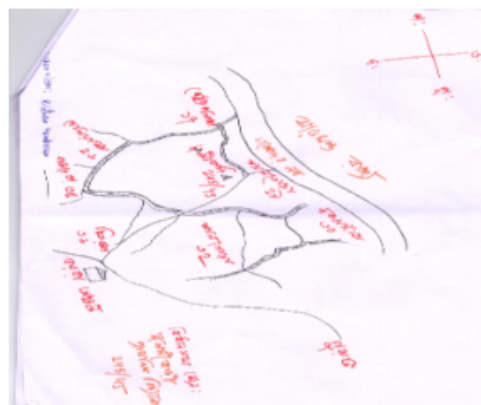

নির্বাচক নিবন্ধন আধিকারিকের স্বাক্ষর

Nazri Naksha

Google Map View

Polling Station Building Front View

Polling Station Front View

Cad View

Key MAP View

বিধানসভা নির্বাচনক্ষেত্রের নং, নাম : 245-পাড়া
ভাগ নং, নাম : 1-লায়া-বাউরী, বামুনপাড়া, নামোকুলি