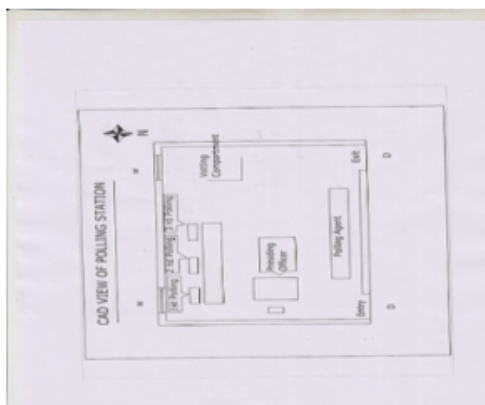

নির্বাচক নিবন্ধন আধিকারিকের স্বাক্ষর

Nazri Naksha

Google Map View

Polling Station Building Front View

Polling Station Front View

Cad View

Key MAP View

বিধানসভা নির্বাচনক্ষেত্রের নং, নাম : 245-পাড়া
ভাগ নং, নাম : 1-লায়া-বাউরী, বামুনপাড়া, নামোকুলি