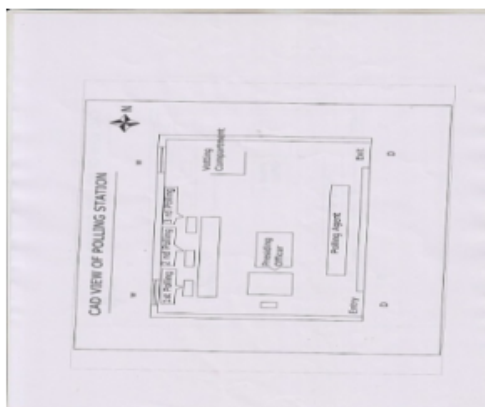

নির্বাচক নিবন্ধন আধিকারিকের স্বাক্ষর

Nazri Naksha

Google Map View

Polling Station Building Front View

Polling Station Front View

Cad View

Key MAP View

1 নাম : ফটিক কর্মকার পিতার নাম: হারাধন কর্মকার বাড়ির নং : n0013 বয়স : 61 লিঙ্গ : পুরুষ	WB/35/240/108337	ফটো উপলব্ধ	2 নাম : বলাই কর্মকার পিতার নাম: হারাধন কর্মকার বাড়ির নং : n0013 বয়স : 50 লিঙ্গ : পুরুষ	WB/35/240/108700	ফটো উপলব্ধ	3 নাম : চায়না কর্মকার স্বামীর নাম: ফটিক কর্মকার বাড়ির নং : n0013 বয়স : 57 লিঙ্গ : মহিলা	WB/35/240/108250	ফটো উপলব্ধ
4 নাম : পূর্ণিমা কর্মকার স্বামীর নাম: রসাই কর্মকার বাড়ির নং : n0013 বয়স : 46 লিঙ্গ : মহিলা	GPP2156487	ফটো উপলব্ধ	5 নাম : উত্তম কর্মকার পিতার নাম: ফটিক কর্মকার বাড়ির নং : n0013 বয়স : 38 লিঙ্গ : পুরুষ	GPP2688760	ফটো উপলব্ধ	6 নাম : আরতী কর্মকার স্বামীর নাম: উত্তম কর্মকার বাড়ির নং : n0013 বয়স : 33 লিঙ্গ : মহিলা	WNM1602671	ফটো উপলব্ধ
7 নাম : পৌতম কর্মকার পিতার নাম: ফটিক কর্মকার বাড়ির নং : ও বয়স : 35 লিঙ্গ : পুরুষ	WNM1602770	ফটো উপলব্ধ	8 নাম : বঙ্কেশ কর্মকার পিতার নাম: ফটিক কর্মকার বাড়ির নং : n0013 বয়স : 33 লিঙ্গ : পুরুষ	WNM1707439	ফটো উপলব্ধ	9 নাম : পৌরী কর্মকার স্বামীর নাম: মেঘু কর্মকার বাড়ির নং : n0013 বয়স : 41 লিঙ্গ : মহিলা	WNM1602689	ফটো উপলব্ধ
10 নাম : বিষ্ণু কর্মকার পিতার নাম: বলাই কর্মকার বাড়ির নং : এন0013 বয়স : 22 লিঙ্গ : পুরুষ	WNM2551372	ফটো উপলব্ধ	11 নাম : মেঘু কর্মকার পিতার নাম: হারাধন কর্মকার বাড়ির নং : n0013 বয়স : 48 লিঙ্গ : পুরুষ	GPP1190669	ফটো উপলব্ধ	12 নাম : বাপি কর্মকার পিতার নাম: বলাই কর্মকার বাড়ির নং : n0013 বয়স : 24 লিঙ্গ : পুরুষ	WNM2305324	ফটো উপলব্ধ
13 নাম : বিকাশ গরুই পিতার নাম: পরমেশ্বর গরুই বাড়ির নং : n0093 বয়স : 27 লিঙ্গ : পুরুষ	WNM2003622	ফটো উপলব্ধ	#2 14 নাম : দীনেশ গরুই পিতার নাম: পরমেশ্বর গরুই বাড়ির নং : n0093 বয়স : 29 লিঙ্গ : পুরুষ	WNM2003630	ফটো উপলব্ধ	15 নাম : লক্ষী পরামানিক স্বামীর নাম: সুনীল পরামানিক বাড়ির নং : n0081 বয়স : 61 লিঙ্গ : মহিলা	GPP2129070	ফটো উপলব্ধ
16 নাম : রবিন পরামানিক পিতার নাম: সুনীল পরামানিক বাড়ির নং : n0081 বয়স : 30 লিঙ্গ : পুরুষ	WNM1829167	ফটো উপলব্ধ	17 নাম : বিজলা মণ্ডল স্বামীর নাম: বিদেশী মণ্ডল বাড়ির নং : n0038 বয়স : 85 লিঙ্গ : মহিলা	WB/35/240/108034	ফটো উপলব্ধ	18 নাম : দুর্গাই মণ্ডল পিতার নাম: বিদেশী মণ্ডল বাড়ির নং : n0038 বয়স : 62 লিঙ্গ : পুরুষ	WB/35/240/108223	ফটো উপলব্ধ
19 নাম : পূর্ণিমা মণ্ডল স্বামীর নাম: দুর্গাই মণ্ডল বাড়ির নং : n0038 বয়স : 58 লিঙ্গ : মহিলা	WB/35/240/108100	ফটো উপলব্ধ	20 নাম : কাল্লাবতী মণ্ডল পিতার নাম: বিদেশী মণ্ডল বাড়ির নং : n0038 বয়স : 56 লিঙ্গ : মহিলা	WB/35/240/108037	ফটো উপলব্ধ	21 নাম : সুধীর মণ্ডল পিতার নাম: বিদেশী মণ্ডল বাড়ির নং : n0038 বয়স : 67 লিঙ্গ : পুরুষ	WB/35/240/108509	ফটো উপলব্ধ
22 নাম : ভাদু মণ্ডল স্বামীর নাম: সুধীর মণ্ডল বাড়ির নং : n0038 বয়স : 60 লিঙ্গ : মহিলা	WB/35/240/108032	ফটো উপলব্ধ	23 নাম : স্বপন কুমার মণ্ডল পিতার নাম: সুধীর মণ্ডল বাড়ির নং : n0038 বয়স : 46 লিঙ্গ : পুরুষ	GPP1768894	ফটো উপলব্ধ	24 নাম : রাজু মণ্ডল পিতার নাম: সুধীর মণ্ডল বাড়ির নং : n0038 বয়স : 43 লিঙ্গ : পুরুষ	GPP2156495	ফটো উপলব্ধ
25 নাম : কম্পনা মণ্ডল স্বামীর নাম: তাপস মণ্ডল বাড়ির নং : n0038 বয়স : 39 লিঙ্গ : মহিলা	WNM1262799	ফটো উপলব্ধ	26 নাম : শ্রীকান্ত মন্ডল পিতার নাম: দুর্গাই মন্ডল বাড়ির নং : n0038 বয়স : 37 লিঙ্গ : পুরুষ	WNM0156406	ফটো উপলব্ধ	27 নাম : রেবা মন্ডল স্বামীর নাম: স্বপন কুমার মন্ডল বাড়ির নং : n0038 বয়স : 34 লিঙ্গ : মহিলা	WNM1602630	ফটো উপলব্ধ
28 নাম : সঙ্গীতা মণ্ডল স্বামীর নাম: শ্রীকান্ত মণ্ডল বাড়ির নং : n0038 বয়স : 34 লিঙ্গ : মহিলা	WNM1707678	ফটো উপলব্ধ	29 নাম : সুজাতা মন্ডল স্বামীর নাম: রাজু মন্ডল বাড়ির নং : এন000৩৮ বয়স : 25 লিঙ্গ : মহিলা	WNM2176352	ফটো উপলব্ধ	30 নাম : শীলা মুদি স্বামীর নাম: শিবু মুদি বাড়ির নং : এন0042 বয়স : 26 লিঙ্গ : মহিলা	WNM2427888	ফটো উপলব্ধ