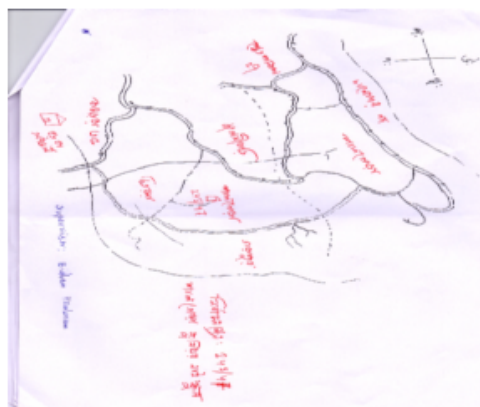

নির্বাচক নিবন্ধন আধিকারিকের স্বাক্ষর

Nazri Naksha

Google Map View

Polling Station Building Front View

Polling Station Front View

Cad View

Key MAP View

1 নাম : ফটিক কর্মকার পিতার নাম: হারাধন কর্মকার বাড়ির নং : n0013 বয়স : 61 লিঙ্গ : পুরুষ	WB/35/240/108337	ফটো উপলব্ধ	2 নাম : বলাই কর্মকার পিতার নাম: হারাধন কর্মকার বাড়ির নং : n0013 বয়স : 50 লিঙ্গ : পুরুষ	WB/35/240/108700	ফটো উপলব্ধ	3 নাম : চায়না কর্মকার স্বামীর নাম: ফটিক কর্মকার বাড়ির নং : n0013 বয়স : 57 লিঙ্গ : মহিলা	WB/35/240/108250	ফটো উপলব্ধ
4 নাম : পূর্ণিমা কর্মকার স্বামীর নাম: রসাই কর্মকার বাড়ির নং : n0013 বয়স : 46 লিঙ্গ : মহিলা	GPP2156487	ফটো উপলব্ধ	5 নাম : উত্তম কর্মকার পিতার নাম: ফটিক কর্মকার বাড়ির নং : n0013 বয়স : 38 লিঙ্গ : পুরুষ	GPP2688760	ফটো উপলব্ধ	6 নাম : আরতী কর্মকার স্বামীর নাম: উত্তম কর্মকার বাড়ির নং : n0013 বয়স : 33 লিঙ্গ : মহিলা	WNM1602671	ফটো উপলব্ধ
7 নাম : পৌতম কর্মকার পিতার নাম: ফটিক কর্মকার বাড়ির নং : ও বয়স : 35 লিঙ্গ : পুরুষ	WNM1602770	ফটো উপলব্ধ	8 নাম : বঙ্কেশ কর্মকার পিতার নাম: ফটিক কর্মকার বাড়ির নং : n0013 বয়স : 33 লিঙ্গ : পুরুষ	WNM1707439	ফটো উপলব্ধ	9 নাম : পৌরী কর্মকার স্বামীর নাম: মেঘু কর্মকার বাড়ির নং : n0013 বয়স : 41 লিঙ্গ : মহিলা	WNM1602689	ফটো উপলব্ধ
10 নাম : বিষ্ণু কর্মকার পিতার নাম: বলাই কর্মকার বাড়ির নং : এন0013 বয়স : 22 লিঙ্গ : পুরুষ	WNM2551372	ফটো উপলব্ধ	11 নাম : মেঘু কর্মকার পিতার নাম: হারাধন কর্মকার বাড়ির নং : n0013 বয়স : 48 লিঙ্গ : পুরুষ	GPP1190669	ফটো উপলব্ধ	12 নাম : বাপি কর্মকার পিতার নাম: বলাই কর্মকার বাড়ির নং : n0013 বয়স : 24 লিঙ্গ : পুরুষ	WNM2305324	ফটো উপলব্ধ
13 নাম : বিকাশ গরুই পিতার নাম: পরমেশ্বর গরুই বাড়ির নং : n0093 বয়স : 27 লিঙ্গ : পুরুষ	WNM2003622	ফটো উপলব্ধ	#2 14 নাম : দীনেশ গরুই পিতার নাম: পরমেশ্বর গরুই বাড়ির নং : n0093 বয়স : 29 লিঙ্গ : পুরুষ	WNM2003630	ফটো উপলব্ধ	15 নাম : লক্ষী পরামানিক স্বামীর নাম: সুনীল পরামানিক বাড়ির নং : n0081 বয়স : 61 লিঙ্গ : মহিলা	GPP2129070	ফটো উপলব্ধ
16 নাম : রবিন পরামানিক পিতার নাম: সুনীল পরামানিক বাড়ির নং : n0081 বয়স : 30 লিঙ্গ : পুরুষ	WNM1829167	ফটো উপলব্ধ	17 নাম : বিজলা মণ্ডল স্বামীর নাম: বিদেশী মণ্ডল বাড়ির নং : n0038 বয়স : 85 লিঙ্গ : মহিলা	WB/35/240/108034	ফটো উপলব্ধ	18 নাম : দুর্গাই মণ্ডল পিতার নাম: বিদেশী মণ্ডল বাড়ির নং : n0038 বয়স : 62 লিঙ্গ : পুরুষ	WB/35/240/108223	ফটো উপলব্ধ
19 নাম : পূর্ণিমা মণ্ডল স্বামীর নাম: দুর্গাই মণ্ডল বাড়ির নং : n0038 বয়স : 58 লিঙ্গ : মহিলা	WB/35/240/108100	ফটো উপলব্ধ	20 নাম : কাল্লাবতী মণ্ডল পিতার নাম: বিদেশী মণ্ডল বাড়ির নং : n0038 বয়স : 56 লিঙ্গ : মহিলা	WB/35/240/108037	ফটো উপলব্ধ	21 নাম : সুধীর মণ্ডল পিতার নাম: বিদেশী মণ্ডল বাড়ির নং : n0038 বয়স : 67 লিঙ্গ : পুরুষ	WB/35/240/108509	ফটো উপলব্ধ
22 নাম : ভাদু মণ্ডল স্বামীর নাম: সুধীর মণ্ডল বাড়ির নং : n0038 বয়স : 60 লিঙ্গ : মহিলা	WB/35/240/108032	ফটো উপলব্ধ	23 নাম : স্বপন কুমার মণ্ডল পিতার নাম: সুধীর মণ্ডল বাড়ির নং : n0038 বয়স : 46 লিঙ্গ : পুরুষ	GPP1768894	ফটো উপলব্ধ	24 নাম : রাজু মণ্ডল পিতার নাম: সুধীর মণ্ডল বাড়ির নং : n0038 বয়স : 43 লিঙ্গ : পুরুষ	GPP2156495	ফটো উপলব্ধ
25 নাম : কম্পনা মণ্ডল স্বামীর নাম: তাপস মণ্ডল বাড়ির নং : n0038 বয়স : 39 লিঙ্গ : মহিলা	WNM1262799	ফটো উপলব্ধ	26 নাম : শ্রীকান্ত মন্ডল পিতার নাম: দুর্গাই মন্ডল বাড়ির নং : n0038 বয়স : 37 লিঙ্গ : পুরুষ	WNM0156406	ফটো উপলব্ধ	27 নাম : রেবা মন্ডল স্বামীর নাম: স্বপন কুমার মন্ডল বাড়ির নং : n0038 বয়স : 34 লিঙ্গ : মহিলা	WNM1602630	ফটো উপলব্ধ
28 নাম : সঙ্গীতা মণ্ডল স্বামীর নাম: শ্রীকান্ত মণ্ডল বাড়ির নং : n0038 বয়স : 34 লিঙ্গ : মহিলা	WNM1707678	ফটো উপলব্ধ	29 নাম : সুজাতা মন্ডল স্বামীর নাম: রাজু মন্ডল বাড়ির নং : এন000৩৮ বয়স : 25 লিঙ্গ : মহিলা	WNM2176352	ফটো উপলব্ধ	30 নাম : শীলা মুদি স্বামীর নাম: শিবু মুদি বাড়ির নং : এন0042 বয়স : 26 লিঙ্গ : মহিলা	WNM2427888	ফটো উপলব্ধ