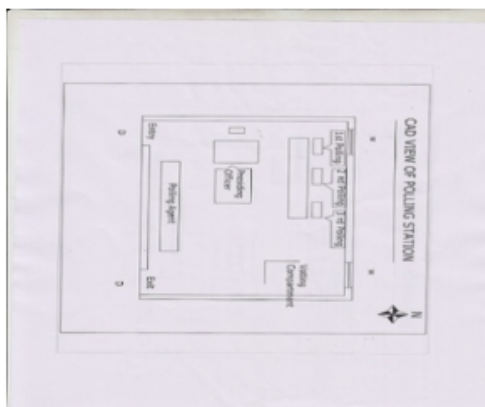

নির্বাচক নিবন্ধন আধিকারিকের স্বাক্ষর

Nazri Naksha

Google Map View

Polling Station Building Front View

Polling Station Front View

Cad View

Key MAP View

1 নাম : বন্দনা বাদ্যকার স্বামীর নাম: মানিক বাদ্যকার বাড়ির নং : n0055 বয়স : 32 লিঙ্গ : মহিলা	WNM1829407	ফটো উপলব্ধ	2 নাম : মানিক বাদ্যকার পিতার নাম: তারাপদ বাদ্যকার বাড়ির নং : n0055 বয়স : 38 লিঙ্গ : পুরুষ	WNM0968289	ফটো উপলব্ধ	3 নাম : কার্তিক বাদ্যকার পিতার নাম: তারাপদ বাদ্যকার বাড়ির নং : n0055 বয়স : 34 লিঙ্গ : পুরুষ	WNM1263318	ফটো উপলব্ধ
4 নাম : মদন ডোম পিতার নাম: দুখু ডোম বাড়ির নং : n0055 বয়স : 67 লিঙ্গ : পুরুষ	WB/35/240/114041	ফটো উপলব্ধ	5 নাম : তুম্পা বাদ্যকার স্বামীর নাম: গৌরাজ বাদ্যকার বাড়ির নং : এন0055 বয়স : 26 লিঙ্গ : মহিলা	WNM2406189	ফটো উপলব্ধ	6 নাম : গৌরাজ বাদ্যকার পিতার নাম: মদন বাদ্যকার বাড়ির নং : n0055 বয়স : 27 লিঙ্গ : পুরুষ	WNM2062966	ফটো উপলব্ধ
7 নাম : প্রিয়া বাদ্যকার পিতার নাম: কার্তিক বাদ্যকার বাড়ির নং : এন0055 বয়স : 29 লিঙ্গ : মহিলা	WNM2176527	ফটো উপলব্ধ	8 নাম : সত্যবান বাদ্যকার মায়ের নাম: চায়না বাদ্যকার বাড়ির নং : n0053 বয়স : 46 লিঙ্গ : পুরুষ	WNM1603109	ফটো উপলব্ধ	9 নাম : গীতা বাদ্যকার স্বামীর নাম: সুশেন বাদ্যকার বাড়ির নং : n0056 বয়স : 56 লিঙ্গ : মহিলা	WB/35/240/114186	ফটো উপলব্ধ
10 নাম : অসিত বাদ্যকার পিতার নাম: তারাপদ বাদ্যকার বাড়ির নং : এন0052 বয়স : 25 লিঙ্গ : পুরুষ	WNM2176501	ফটো উপলব্ধ	11 নাম : অশ্বিনী বাদ্যকার মায়ের নাম: সুশেন বাদ্যকার বাড়ির নং : নং 056 বয়স : 22 লিঙ্গ : পুরুষ	WNM2489185	ফটো উপলব্ধ	12 নাম : রূপালী বাদ্যকার স্বামীর নাম: আশীষ বাদ্যকার বাড়ির নং : এন0052 বয়স : 27 লিঙ্গ : মহিলা	WNM2572378	ফটো উপলব্ধ
13 নাম : যুধিষ্টির বাদ্যকার পিতার নাম: অনিল বাদ্যকার বাড়ির নং : n0054 বয়স : 49 লিঙ্গ : পুরুষ	GPP2159036	ফটো উপলব্ধ	14 নাম : জ্যোৎস্না বাদ্যকার স্বামীর নাম: যুধিষ্টির বাদ্যকার বাড়ির নং : n0054 বয়স : 43 লিঙ্গ : মহিলা	GPP2159044	ফটো উপলব্ধ	15 নাম : ভারতী বাদ্যকার স্বামীর নাম: বৃন্দাবন বাদ্যকার বাড়ির নং : n0054 বয়স : 44 লিঙ্গ : মহিলা	GPP2159028	ফটো উপলব্ধ
16 নাম : বৃন্দাবন বাদ্যকার পিতার নাম: অনিল বাদ্যকার বাড়ির নং : n0054 বয়স : 53 লিঙ্গ : পুরুষ	GPP2159010	ফটো উপলব্ধ	17 নাম : রেবা বাদ্যকার স্বামীর নাম: রসরাজ বাদ্যকার বাড়ির নং : n0053 বয়স : 40 লিঙ্গ : মহিলা	GPP2478154	ফটো উপলব্ধ	18 নাম : সঞ্জয় বাদ্যকার মায়ের নাম: চায়না বাদ্যকার বাড়ির নং : n0053 বয়স : 35 লিঙ্গ : পুরুষ	WNM0968271	ফটো উপলব্ধ
19 নাম : তুম্পা বাদ্যকার স্বামীর নাম: সুজন বাদ্যকার বাড়ির নং : n0053 বয়স : 39 লিঙ্গ : মহিলা	GPP2743797	ফটো উপলব্ধ	20 নাম : সুজন বাদ্যকার পিতার নাম: সিরাম বাদ্যকার বাড়ির নং : n0053 বয়স : 43 লিঙ্গ : পুরুষ	GPP2159051	ফটো উপলব্ধ	21 নাম : আশীষ বাদ্যকার পিতার নাম: তারাপদ বাদ্যকার বাড়ির নং : n0052 বয়স : 33 লিঙ্গ : পুরুষ	WNM1518992	ফটো উপলব্ধ
22 নাম : অতিকা বাদ্যকার স্বামীর নাম: তারাপদ বাদ্যকার বাড়ির নং : n0052 বয়স : 51 লিঙ্গ : মহিলা	WB/35/240/114185	ফটো উপলব্ধ	23 নাম : তারাপদ বাদ্যকার পিতার নাম: দুখু বাদ্যকার বাড়ির নং : n0052 বয়স : 56 লিঙ্গ : পুরুষ	WB/35/240/114037	ফটো উপলব্ধ	24 নাম : চায়না বাদ্যকার স্বামীর নাম: সিরাম বাদ্যকার বাড়ির নং : n0053 বয়স : 66 লিঙ্গ : মহিলা	WNM2217503	ফটো উপলব্ধ
25 নাম : নিশা বাদ্যকার স্বামীর নাম: সঞ্জয় বাদ্যকার বাড়ির নং : এন0053 বয়স : 21 লিঙ্গ : মহিলা	WNM2639250	ফটো উপলব্ধ	26 নাম : তরী মুদি স্বামীর নাম: সরাবন মুদি বাড়ির নং : n0023 বয়স : 61 লিঙ্গ : মহিলা	WB/35/240/114082	ফটো উপলব্ধ	27 নাম : সরাবন মুদি পিতার নাম: হারাধন মুদি বাড়ির নং : n0023 বয়স : 66 লিঙ্গ : পুরুষ	WB/35/240/114201	ফটো উপলব্ধ
28 নাম : মনি মুদি স্বামীর নাম: হারাধন মুদি বাড়ির নং : n0023 বয়স : 81 লিঙ্গ : মহিলা	WB/35/240/114074	ফটো উপলব্ধ	29 নাম : কমল মুদি পিতার নাম: বিজয় মুদি বাড়ির নং : n0036 বয়স : 24 লিঙ্গ : পুরুষ	WNM2298669	ফটো উপলব্ধ	30 নাম : পেড়ি মুদি স্বামীর নাম: আকুল মুদি বাড়ির নং : n0029 বয়স : 57 লিঙ্গ : মহিলা	WB/35/240/114205	ফটো উপলব্ধ