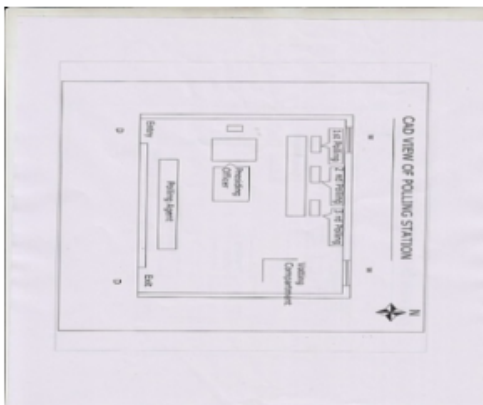

নির্বাচক নিবন্ধন আধিকারিকের স্বাক্ষর

Nazri Naksha

Google Map View

Polling Station Building Front View

Polling Station Front View

Cad View

Key MAP View

1 নাম : উত্তম কুমার রেওয়ানী পিতার নাম: নিমাই চন্দ্র রেওয়ানী বাড়ির নং : n0051 বয়স : 55 লিঙ্গ : পুরুষ	WNM2201226 ফটো উপলব্ধ	2 নাম : সঞ্জু রেওয়ানী স্বামীর নাম: উত্তম রেওয়ানী বাড়ির নং : n0051 বয়স : 53 লিঙ্গ : মহিলা	GPP2119352 ফটো উপলব্ধ	3 নাম : রামকৃষ্ণ রেওয়ানী পিতার নাম: উত্তম রেওয়ানী বাড়ির নং : এন0051 বয়স : 21 লিঙ্গ : পুরুষ	WNM2539203 ফটো উপলব্ধ
4 নাম : শিপ্রা ঘোষ পিতার নাম: বাদল ঘোষ বাড়ির নং : এন0024 বয়স : 21 লিঙ্গ : মহিলা	WNM2560746 ফটো উপলব্ধ	5 নাম : সুভদ্রা রায় স্বামীর নাম: বাউল রায় বাড়ির নং : এন0025 বয়স : 23 লিঙ্গ : মহিলা	WNM2561173 ফটো উপলব্ধ	6 নাম : সুশান্ত ঘোষ পিতার নাম: নিহার রঞ্জন ঘোষ বাড়ির নং : n0039 বয়স : 31 লিঙ্গ : পুরুষ	WNM1583871 ফটো উপলব্ধ
7 নাম : ববিতা বাউরী স্বামীর নাম: আকাশ বাউরী বাড়ির নং : এন0025 বয়স : 24 লিঙ্গ : মহিলা	WNM2570380 ফটো উপলব্ধ	8 নাম : চিত্তা হরন ঘোষ পিতার নাম: কালিপদ ঘোষ বাড়ির নং : n0027 বয়স : 70 লিঙ্গ : পুরুষ	GPP1728542 ফটো উপলব্ধ	9 নাম : রঞ্জিত ঘোষ পিতার নাম: শারদা প্রসাদ ঘোষ বাড়ির নং : n0026 বয়স : 66 লিঙ্গ : পুরুষ	WNM2605996 ফটো উপলব্ধ
10 নাম : শুক্লা ঘোষ স্বামীর নাম: চিত্তা হরন ঘোষ বাড়ির নং : n0027 বয়স : 64 লিঙ্গ : মহিলা	GPP1728559 ফটো উপলব্ধ	11 নাম : প্রতিমা ঘোষ স্বামীর নাম: প্রভঞ্জন ঘোষ বাড়ির নং : n0027 বয়স : 56 লিঙ্গ : মহিলা	WNM2370401 ফটো উপলব্ধ	12 নাম : অঙ্কিতা ঘোষ পিতার নাম: প্রভঞ্জন ঘোষ বাড়ির নং : এন0029 বয়স : 24 লিঙ্গ : মহিলা	WNM2409282 ফটো উপলব্ধ
13 নাম : নম্রতা জালান ঘোষ স্বামীর নাম: তরুণ কুমার ঘোষ বাড়ির নং : এন0029 বয়স : 30 লিঙ্গ : মহিলা	UNU1447911 ফটো উপলব্ধ	14 নাম : সুব্রত ঘোষ পিতার নাম: নেহার রঞ্জন ঘোষ বাড়ির নং : এন0039 বয়স : 23 লিঙ্গ : পুরুষ	WNM2409340 ফটো উপলব্ধ	15 নাম : তরুণ কুমার ঘোষ পিতার নাম: নব কুমার ঘোষ বাড়ির নং : এন0089 বয়স : 43 লিঙ্গ : পুরুষ	GPP2117422 ফটো উপলব্ধ
16 নাম : অমর চন্দ্র ঘোষ পিতার নাম: ঋষি ঘোষ বাড়ির নং : n0029 বয়স : 72 লিঙ্গ : পুরুষ	WNM2358505 ফটো উপলব্ধ	17 নাম : আকাশ বাউরী পিতার নাম: মনোজ বাউরী বাড়ির নং : এন0025 বয়স : 22 লিঙ্গ : পুরুষ	WNM2460343 ফটো উপলব্ধ	18 নাম : দেবকান্ত ধীবর পিতার নাম: দীলিপ ধীবর বাড়ির নং : এন0025 বয়স : 22 লিঙ্গ : পুরুষ	WNM2460384 ফটো উপলব্ধ
19 নাম : সুদীপ মাজী পিতার নাম: ভজন মাজী বাড়ির নং : এন0025 বয়স : 23 লিঙ্গ : পুরুষ	WNM2460954 ফটো উপলব্ধ	20 নাম : রেখা বাউরী মায়ের নাম: কমলা বাউরী বাড়ির নং : এন0025 বয়স : 37 লিঙ্গ : মহিলা	WNM2505089 ফটো উপলব্ধ	21 নাম : অসীম কুমার ঘোষ পিতার নাম: গৌর পদ ঘোষ বাড়ির নং : n0030 বয়স : 58 লিঙ্গ : পুরুষ	GPP0127183 ফটো উপলব্ধ
22 নাম : মিনু ঘোষ স্বামীর নাম: অসীম কুমার ঘোষ বাড়ির নং : n0030 বয়স : 43 লিঙ্গ : মহিলা	GPP2737104 ফটো উপলব্ধ	23 নাম : মঞ্জুরানী ঘোষ স্বামীর নাম: অনুপম ঘোষ বাড়ির নং : n0034 বয়স : 46 লিঙ্গ : মহিলা	WNM2201077 ফটো উপলব্ধ	24 নাম : অজিত কুমার ঘোষ পিতার নাম: সারদা প্রসাদ ঘোষ বাড়ির নং : N0011 বয়স : 65 লিঙ্গ : পুরুষ	WNM2325967 ফটো উপলব্ধ
25 নাম : সঞ্জিতা ঘোষ পিতার নাম: দয়মায় ঘোষ বাড়ির নং : n0036 বয়স : 24 লিঙ্গ : মহিলা	WNM2324143 ফটো উপলব্ধ	26 নাম : চৈতালি ঘোষ স্বামীর নাম: অজিত কুমার ঘোষ বাড়ির নং : N0011 বয়স : 57 লিঙ্গ : মহিলা	WNM2326601 ফটো উপলব্ধ	27 নাম : পূজা ঘোষ স্বামীর নাম: সঞ্জয় ঘোষ বাড়ির নং : n0021 বয়স : 24 লিঙ্গ : মহিলা	WNM2321073 ফটো উপলব্ধ
28 নাম : তনুজা ঘোষ পিতার নাম: বাদল ঘোষ বাড়ির নং : n0028 বয়স : 24 লিঙ্গ : মহিলা	WNM2359081 ফটো উপলব্ধ	29 নাম : প্রসেনজিৎ ঘোষ পিতার নাম: নিরুপমা ঘোষ বাড়ির নং : কয়েস্তা পারা বয়স : 24 লিঙ্গ : পুরুষ	WNM2359164 ফটো উপলব্ধ	30 নাম : টুটুল সরকার ঘোষ স্বামীর নাম: বাদল ঘোষ বাড়ির নং : n0024 বয়স : 48 লিঙ্গ : মহিলা	GPP2681187 ফটো উপলব্ধ