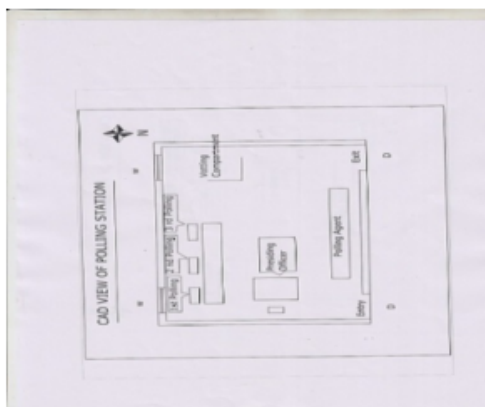

নির্বাচক নিবন্ধন আধিকারিকের স্বাক্ষর

Nazri Naksha

Google Map View

Polling Station Building Front View

Polling Station Front View

Cad View

Key MAP View

বিধানসভা নির্বাচনক্ষেত্রের নং, নাম : 245-পাড়া
ভাগ নং, নাম : 1-গুরুডি, পাথরবাড়ী, রজকপাড়া, মাহাতোপাড়া