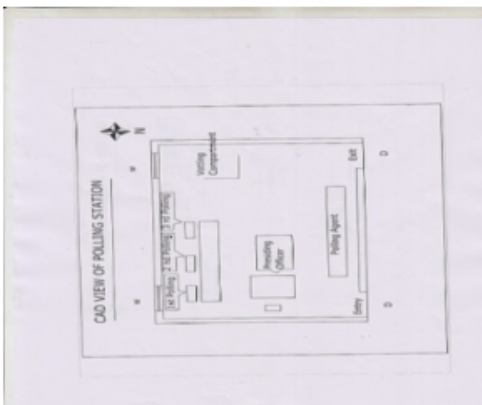

নির্বাচক নিবন্ধন আধিকারিকের স্বাক্ষর

Nazri Naksha

Google Map View

Polling Station Building Front View

Polling Station Front View

Cad View

Key MAP View

1 নাম : মাধব কর্মকার পিতার নাম: শ্যামাপদ কর্মকার বাড়ির নং : n0107 বয়স : 44 লিঙ্গ : পুরুষ	WNM0168005 ফটো উপলব্ধ	2 নাম : শুশারি কর্মকার মায়ের নাম: সুভাষ কর্মকার বাড়ির নং : n0107 বয়স : 54 লিঙ্গ : মহিলা	GPP2159630 ফটো উপলব্ধ	3 নাম : সুভাষ কর্মকার পিতার নাম: ভোলানাথ কর্মকার বাড়ির নং : n0107 বয়স : 60 লিঙ্গ : পুরুষ	GPP2159622 ফটো উপলব্ধ
4 নাম : প্রশান্ত কর্মকার পিতার নাম: সুভাষ কর্মকার বাড়ির নং : n0107 বয়স : 28 লিঙ্গ : পুরুষ	WNM1900356 ফটো উপলব্ধ	5 নাম : অনীতা কর্মকার স্বামীর নাম: প্রশান্ত কর্মকার বাড়ির নং : এন0107 বয়স : 23 লিঙ্গ : মহিলা	WNM2407518 ফটো উপলব্ধ	6 নাম : দেবনাথ গরুই পিতার নাম: মেঘনাথ গরুই বাড়ির নং : এন0103 বয়স : 25 লিঙ্গ : পুরুষ	WNM2177913 ফটো উপলব্ধ
7 নাম : শেফালি গরুই স্বামীর নাম: রমেশ গরুই বাড়ির নং : n0103 বয়স : 26 লিঙ্গ : মহিলা	WNM2290583 ফটো উপলব্ধ	8 নাম : নিলীমা গরুই স্বামীর নাম: বিজয় গরুই বাড়ির নং : n0083 বয়স : 56 লিঙ্গ : মহিলা	WNM2343218 ফটো উপলব্ধ	9 নাম : রাকেশ গরুই পিতার নাম: পরেশ গরুই বাড়ির নং : এন0083 বয়স : 21 লিঙ্গ : পুরুষ	WNM2591451 ফটো উপলব্ধ
10 নাম : হিরালাল গরুই পিতার নাম: ছট্ট গরুই বাড়ির নং : n0103 বয়স : 57 লিঙ্গ : পুরুষ	WNM2217933 ফটো উপলব্ধ	11 নাম : মিঠু গরুই স্বামীর নাম: রামু গরুই বাড়ির নং : নং 0086 বয়স : 22 লিঙ্গ : মহিলা	WNM2490076 ফটো উপলব্ধ	12 নাম : রম্ভু গরুই পিতার নাম: ছট্ট গরুই বাড়ির নং : এন0103 বয়স : 23 লিঙ্গ : পুরুষ	WNM2381549 ফটো উপলব্ধ
13 নাম : আলোক গরুই পিতার নাম: সুশীল গরুই বাড়ির নং : n0083 বয়স : 28 লিঙ্গ : পুরুষ	WNM1900125 ফটো উপলব্ধ	14 নাম : লালচাঁদ গরুই পিতার নাম: হিরালাল গরুই বাড়ির নং : n0103 বয়স : 33 লিঙ্গ : পুরুষ	WNM1519503 ফটো উপলব্ধ	15 নাম : তারকেশু গরুই পিতার নাম: দক্ষিণ গরুই বাড়ির নং : n0083 বয়স : 40 লিঙ্গ : পুরুষ	WNM0168138 ফটো উপলব্ধ
16 নাম : বাণেশ্বর গরানি পিতার নাম: নেপাল গরুই বাড়ির নং : n0103 বয়স : 65 লিঙ্গ : পুরুষ	WNM2218386 ফটো উপলব্ধ	17 নাম : কবিতা গরুই স্বামীর নাম: কেবল গরুই বাড়ির নং : n0103 বয়স : 31 লিঙ্গ : মহিলা	WNM1708874 ফটো উপলব্ধ	18 নাম : ভীম গরুই পিতার নাম: শিবু গরুই বাড়ির নং : n0086 বয়স : 29 লিঙ্গ : পুরুষ	WNM1829928 ফটো উপলব্ধ
19 নাম : তুলা গরুই স্বামীর নাম: পরেশ গরুই বাড়ির নং : n0083 বয়স : 42 লিঙ্গ : মহিলা	WNM1829845 ফটো উপলব্ধ	20 নাম : কালাবতী গরুই স্বামীর নাম: শিবু গরুই বাড়ির নং : n0086 বয়স : 61 লিঙ্গ : মহিলা	WNM2218667 ফটো উপলব্ধ	21 নাম : মেঘু গরুই পিতার নাম: নেপাল গরুই বাড়ির নং : n0103 বয়স : 56 লিঙ্গ : পুরুষ	WNM2219053 ফটো উপলব্ধ
22 নাম : দীপক গরুই পিতার নাম: ছট্ট গরুই বাড়ির নং : 0 বয়স : 25 লিঙ্গ : পুরুষ	WNM2177988 ফটো উপলব্ধ	23 নাম : বাবলু গরুই পিতার নাম: বানেশ্বর গরুই বাড়ির নং : n0103 বয়স : 41 লিঙ্গ : পুরুষ	WNM1264258 ফটো উপলব্ধ	24 নাম : নিয়তি গরুই স্বামীর নাম: মেঘু গরুই বাড়ির নং : n0103 বয়স : 52 লিঙ্গ : মহিলা	GPP2159713 ফটো উপলব্ধ
25 নাম : সবিতা গরুই স্বামীর নাম: ছট্ট গরুই বাড়ির নং : n0103 বয়স : 44 লিঙ্গ : মহিলা	GPP2689727 ফটো উপলব্ধ	26 নাম : চিন্তা গরুই স্বামীর নাম: কৃষ্ণপদ গরুই বাড়ির নং : n0086 বয়স : 35 লিঙ্গ : মহিলা	WNM1709237 ফটো উপলব্ধ	27 নাম : দুখু গরুই স্বামীর নাম: বানেশ্বর গরুই বাড়ির নং : n0103 বয়স : 61 লিঙ্গ : মহিলা	WNM2218394 ফটো উপলব্ধ
28 নাম : কাল গরুই পিতার নাম: মনু গরুই বাড়ির নং : n0103 বয়স : 56 লিঙ্গ : পুরুষ	WNM2218147 ফটো উপলব্ধ	29 নাম : ভারতী গরুই স্বামীর নাম: কাল গরুই বাড়ির নং : n0103 বয়স : 53 লিঙ্গ : মহিলা	WNM2218162 ফটো উপলব্ধ	30 নাম : বেলু গরুই স্বামীর নাম: বাবলু গরুই বাড়ির নং : n0103 বয়স : 38 লিঙ্গ : মহিলা	WNM1264183 ফটো উপলব্ধ