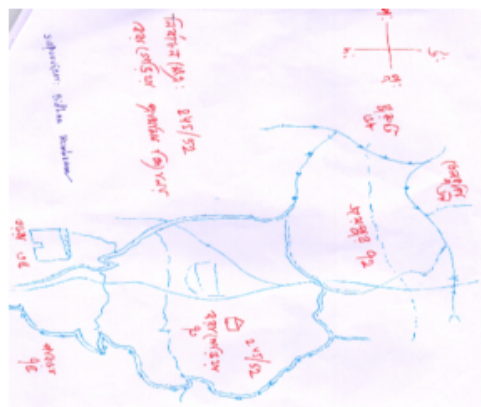

নির্বাচক নিবন্ধন আধিকারিকের স্বাক্ষর

Nazri Naksha

Google Map View

Polling Station Building Front View

Polling Station Front View

Cad View

Key MAP View

বিধানসভা নির্বাচনক্ষেত্রের নং, নাম : 245-পাড়া
ভাগ নং, নাম : 1-বরাগড়িয়া, বটতলা, কয়েতকুলি, উপরকুলি