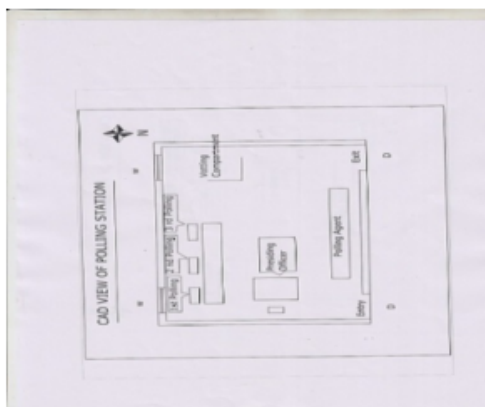

নির্বাচক নিবন্ধন আধিকারিকের স্বাক্ষর

Nazri Naksha

Google Map View

Polling Station Building Front View

Polling Station Front View

Cad View

Key MAP View

1 নাম : বদন কুস্তকার পিতার নাম: গুরুপদ কুস্তকার বাড়ির নং : n0005 বয়স : 49 লিঙ্গ : পুরুষ	WB/35/240/126310	ফটো উপলব্ধ	2 নাম : কল্যানী কুস্তকার স্বামীর নাম: ভজন কুস্তকার বাড়ির নং : n0005 বয়স : 50 লিঙ্গ : মহিলা	WB/35/240/126422	ফটো উপলব্ধ	3 নাম : ভজন কুস্তকার পিতার নাম: গুরুপদ কুস্তকার বাড়ির নং : n0005 বয়স : 54 লিঙ্গ : পুরুষ	WB/35/240/126304	ফটো উপলব্ধ
4 নাম : পিঙ্ক কুস্তকার পিতার নাম: সাধন কুস্তকার বাড়ির নং : n0005 বয়স : 30 লিঙ্গ : মহিলা	WNM1711019	ফটো উপলব্ধ	5 নাম : প্রভাষ কুস্তকার পিতার নাম: সাধন কুস্তকার বাড়ির নং : n0005 বয়স : 38 লিঙ্গ : পুরুষ	GPP2691129	ফটো উপলব্ধ	6 নাম : কল্যানী কুস্তকার স্বামীর নাম: সাধন কুস্তকার বাড়ির নং : n0005 বয়স : 51 লিঙ্গ : মহিলা	GPP1336882	ফটো উপলব্ধ
7 নাম : সাধন কুস্তকার পিতার নাম: গুরুপদ কুস্তকার বাড়ির নং : n0005 বয়স : 57 লিঙ্গ : পুরুষ	GPP1335140	ফটো উপলব্ধ	8 নাম : রাজবালা কুস্তকার স্বামীর নাম: গুরুপদ কুস্তকার বাড়ির নং : n0005 বয়স : 74 লিঙ্গ : মহিলা	WB/35/240/126421	ফটো উপলব্ধ	9 নাম : শীতল কুস্তকার পিতার নাম: গুরুপদ কুস্তকার বাড়ির নং : n0004 বয়স : 32 লিঙ্গ : পুরুষ	WNM1604974	ফটো উপলব্ধ
10 নাম : উর্মিলা কুস্তকার স্বামীর নাম: বামাপদ কুস্তকার বাড়ির নং : n0004 বয়স : 36 লিঙ্গ : মহিলা	WNM0969113	ফটো উপলব্ধ	11 নাম : বামাপদ কুস্তকার পিতার নাম: শক্তিপদ কুস্তকার বাড়ির নং : n0004 বয়স : 38 লিঙ্গ : পুরুষ	GPP2691293	ফটো উপলব্ধ	12 নাম : জ্যোৎস্না কুস্তকার স্বামীর নাম: বলাই কুস্তকার বাড়ির নং : n0004 বয়স : 49 লিঙ্গ : মহিলা	GPP2547545	ফটো উপলব্ধ
13 নাম : বলাই কুস্তকার পিতার নাম: শক্তিপদ কুস্তকার বাড়ির নং : n0004 বয়স : 50 লিঙ্গ : পুরুষ	WB/35/240/126455	ফটো উপলব্ধ	14 নাম : প্রমিলা কুস্তকার স্বামীর নাম: শক্তিপদ কুস্তকার বাড়ির নং : n0004 বয়স : 64 লিঙ্গ : মহিলা	WB/35/240/126500	ফটো উপলব্ধ	15 নাম : শক্তিপদ কুস্তকার পিতার নাম: বিনোদ কুস্তকার বাড়ির নং : n0004 বয়স : 71 লিঙ্গ : পুরুষ	WB/35/240/126445	ফটো উপলব্ধ
16 নাম : বাবন কুস্তকার পিতার নাম: কার্তিক কুস্তকার বাড়ির নং : n0011 বয়স : 29 লিঙ্গ : পুরুষ	WNM1831114	ফটো উপলব্ধ	17 নাম : সরস্বতী কুস্তকার স্বামীর নাম: কার্তিক কুস্তকার বাড়ির নং : n0011 বয়স : 59 লিঙ্গ : মহিলা	WB/35/240/126444	ফটো উপলব্ধ	18 নাম : কার্তিক কুস্তকার পিতার নাম: লম্বোদর কুস্তকার বাড়ির নং : n0011 বয়স : 63 লিঙ্গ : পুরুষ	WB/35/240/126454	ফটো উপলব্ধ
19 নাম : সুমিত্রা কুস্তকার স্বামীর নাম: পবন কুস্তকার বাড়ির নং : n0010 বয়স : 34 লিঙ্গ : মহিলা	WNM1383603	ফটো উপলব্ধ	20 নাম : পবন কুস্তকার পিতার নাম: পূর্ণচন্দ্র কুস্তকার বাড়ির নং : n0010 বয়স : 37 লিঙ্গ : পুরুষ	WNM1265511	ফটো উপলব্ধ	21 নাম : জবালা কুস্তকার স্বামীর নাম: পূর্ণচন্দ্র কুস্তকার বাড়ির নং : n0010 বয়স : 57 লিঙ্গ : মহিলা	WB/35/240/126425	ফটো উপলব্ধ
22 নাম : পূর্ণচন্দ্র কুস্তকার পিতার নাম: লম্বোদর কুস্তকার বাড়ির নং : n0010 বয়স : 60 লিঙ্গ : পুরুষ	WB/35/240/126428	ফটো উপলব্ধ	23 নাম : কান্ত বাউরী পিতার নাম: সুন্দর বাউরী বাড়ির নং : n0008 বয়স : 52 লিঙ্গ : পুরুষ	GPP1193176	ফটো উপলব্ধ	24 নাম : গোবর্ধন কুস্তকার পিতার নাম: দিলীপ কুস্তকার বাড়ির নং : n0008 বয়স : 31 লিঙ্গ : পুরুষ	WNM1605013	ফটো উপলব্ধ
25 নাম : গুহিরাম কুস্তকার পিতার নাম: দিলীপ কুস্তকার বাড়ির নং : n0008 বয়স : 36 লিঙ্গ : পুরুষ	WNM1265578	ফটো উপলব্ধ	26 নাম : দিলীপ কুস্তকার পিতার নাম: বিনোদ কুস্তকার বাড়ির নং : n0008 বয়স : 66 লিঙ্গ : পুরুষ	WB/35/240/126426	ফটো উপলব্ধ	27 নাম : যষ্টিপদ কুস্তকার পিতার নাম: দুখহরন কুস্তকার বাড়ির নং : n0006 বয়স : 41 লিঙ্গ : পুরুষ	GPP2691137	ফটো উপলব্ধ
28 নাম : ভক্তিবাবা কুস্তকার স্বামীর নাম: দুখহরন কুস্তকার বাড়ির নং : n0006 বয়স : 66 লিঙ্গ : মহিলা	WB/35/240/126424	ফটো উপলব্ধ	29 নাম : দুখহরন কুস্তকার পিতার নাম: নিত্যানন্দ কুস্তকার বাড়ির নং : n0006 বয়স : 71 লিঙ্গ : পুরুষ	WB/35/240/126566	ফটো উপলব্ধ	30 নাম : কাজল কুস্তকার স্বামীর নাম: প্রভাস কুস্তকার বাড়ির নং : n0005 বয়স : 35 লিঙ্গ : মহিলা	WNM1265859	ফটো উপলব্ধ