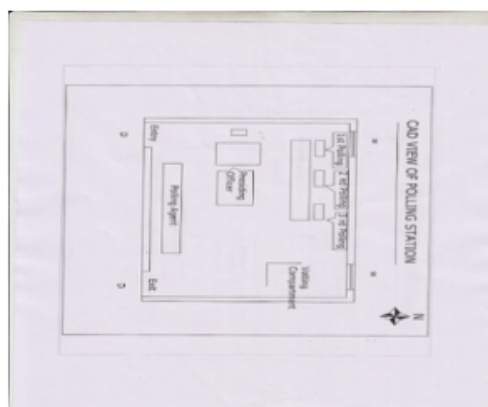

নির্বাচক নিবন্ধন আধিকারিকের স্বাক্ষর

Nazri Naksha

Google Map View

Polling Station Building Front View

Polling Station Front View

Cad View

Key MAP View

1 নাম : দেবদাস গোপ পিতার নাম: আনন্দময় গোপ বাড়ির নং : 32 বয়স : 22 লিঙ্গ : পুরুষ	WNM2528107 ফটো উপলব্ধ	2 নাম : প্রশান্ত গোপ পিতার নাম: যতীন্দ্রনাথ গোপ বাড়ির নং : n0017 বয়স : 41 লিঙ্গ : পুরুষ	GPP2549467 ফটো উপলব্ধ	3 নাম : বুনপুকি গোপ স্বামীর নাম: গোপাল গোপ বাড়ির নং : n0009 বয়স : 67 লিঙ্গ : মহিলা	WNM2365112 ফটো উপলব্ধ
4 নাম : সৌভ্য গোপ পিতার নাম: হরিপদ গোপ বাড়ির নং : n0019 বয়স : 48 লিঙ্গ : পুরুষ	GPP0247197 ফটো উপলব্ধ	5 নাম : অভিজিত গোপ পিতার নাম: আনন্দময় গোপ বাড়ির নং : N0010 বয়স : 24 লিঙ্গ : পুরুষ	WNM2324325 ফটো উপলব্ধ	6 নাম : সুনীতা গোপ স্বামীর নাম: কৈলাশ গোপ বাড়ির নং : N0021 বয়স : 26 লিঙ্গ : মহিলা	WNM2327237 ফটো উপলব্ধ
7 নাম : অমৃত গোপ পিতার নাম: নারান গোপ বাড়ির নং : n0009 বয়স : 27 লিঙ্গ : পুরুষ	WNM2100030 ফটো উপলব্ধ	8 নাম : গোপিকিষণ গোপ পিতার নাম: লক্ষীকান্ত গোপ বাড়ির নং : n0016 বয়স : 26 লিঙ্গ : পুরুষ	WNM2115111 ফটো উপলব্ধ	9 নাম : মিঠুন গোপ পিতার নাম: লক্ষীকান্ত গোপ বাড়ির নং : n0016 বয়স : 28 লিঙ্গ : পুরুষ	WNM2112316 ফটো উপলব্ধ
10 নাম : সাধনা গোপ স্বামীর নাম: প্রশান্ত গোপ বাড়ির নং : n0017 বয়স : 39 লিঙ্গ : মহিলা	GPP2691814 ফটো উপলব্ধ	11 নাম : পাগলী গোপ স্বামীর নাম: সতীশ গোপ বাড়ির নং : n0017 বয়স : 76 লিঙ্গ : মহিলা	GPP2549194 ফটো উপলব্ধ	12 নাম : সবিতা গোপ স্বামীর নাম: লক্ষীকান্ত গোপ বাড়ির নং : n0016 বয়স : 47 লিঙ্গ : মহিলা	GPP2167559 ফটো উপলব্ধ
13 নাম : লক্ষীকান্ত গোপ পিতার নাম: যতীন্দ্রনাথ গোপ বাড়ির নং : n0016 বয়স : 49 লিঙ্গ : পুরুষ	GPP2167542 ফটো উপলব্ধ	14 নাম : বুরুবালা গোপ স্বামীর নাম: যতীন্দ্রনাথ গোপ বাড়ির নং : n0016 বয়স : 71 লিঙ্গ : মহিলা	GPP2167534 ফটো উপলব্ধ	15 নাম : শ্যামল গোপ পিতার নাম: সর্বেশ্বর গোপ বাড়ির নং : n0011 বয়স : 34 লিঙ্গ : পুরুষ	WNM1385145 ফটো উপলব্ধ
16 নাম : ডোলী গোপ স্বামীর নাম: মোহন গোপ বাড়ির নং : n0011 বয়স : 49 লিঙ্গ : মহিলা	GPP2167500 ফটো উপলব্ধ	17 নাম : মোহন গোপ পিতার নাম: প্রানকৃষ্ণ গোপ বাড়ির নং : n0011 বয়স : 53 লিঙ্গ : পুরুষ	WB/35/240/132311 ফটো উপলব্ধ	18 নাম : মালতী গোপ স্বামীর নাম: সর্বেশ্বর গোপ বাড়ির নং : n0011 বয়স : 55 লিঙ্গ : মহিলা	WB/35/240/132081 ফটো উপলব্ধ
19 নাম : সর্বেশ্বর গোপ পিতার নাম: প্রানকৃষ্ণ গোপ বাড়ির নং : n0011 বয়স : 61 লিঙ্গ : পুরুষ	WNM2686152 ফটো উপলব্ধ	20 নাম : চায়না গোপ স্বামীর নাম: স্বপন গোপ বাড়ির নং : n0010 বয়স : 38 লিঙ্গ : মহিলা	GPP2691913 ফটো উপলব্ধ	21 নাম : স্বপন গোপ পিতার নাম: আশুতোষ গোপ বাড়ির নং : n0010 বয়স : 44 লিঙ্গ : পুরুষ	GPP2167492 ফটো উপলব্ধ
22 নাম : পাবতী গোপ স্বামীর নাম: আনন্দময় গোপ বাড়ির নং : n0010 বয়স : 46 লিঙ্গ : মহিলা	GPP2167484 ফটো উপলব্ধ	23 নাম : আনন্দময় গোপ পিতার নাম: আশুতোষ গোপ বাড়ির নং : n0010 বয়স : 49 লিঙ্গ : পুরুষ	GPP2167476 ফটো উপলব্ধ	24 নাম : অঞ্চলী গোপ স্বামীর নাম: আশুতোষ গোপ বাড়ির নং : n0010 বয়স : 71 লিঙ্গ : মহিলা	WB/35/240/132056 ফটো উপলব্ধ
25 নাম : নিয়তী গোপ স্বামীর নাম: নারান গোপ বাড়ির নং : n0009 বয়স : 49 লিঙ্গ : মহিলা	WB/35/240/132039 ফটো উপলব্ধ	26 নাম : নারান গোপ পিতার নাম: মটর গোপ বাড়ির নং : n0009 বয়স : 55 লিঙ্গ : পুরুষ	WB/35/240/132284 ফটো উপলব্ধ	27 নাম : ফতুল্লাল গোপ পিতার নাম: হারাধন গোপ বাড়ির নং : n0009 বয়স : 29 লিঙ্গ : পুরুষ	WNM1831643 ফটো উপলব্ধ
28 নাম : কবিতা গোপ স্বামীর নাম: মতিলাল গোপ বাড়ির নং : n0009 বয়স : 34 লিঙ্গ : মহিলা	WNM1384932 ফটো উপলব্ধ	29 নাম : মতিলাল গোপ পিতার নাম: হারাধন গোপ বাড়ির নং : n0009 বয়স : 35 লিঙ্গ : পুরুষ	WNM1267376 ফটো উপলব্ধ	30 নাম : নেবী গোপ স্বামীর নাম: হারাধন গোপ বাড়ির নং : n0009 বয়স : 56 লিঙ্গ : মহিলা	WB/35/240/132038 ফটো উপলব্ধ