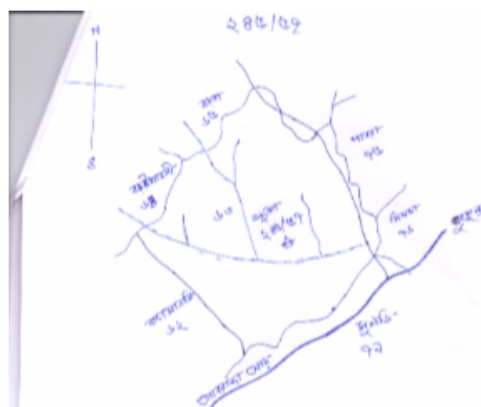

নির্বাচক নিবন্ধন আধিকারিকের স্বাক্ষর

Nazri Naksha

Google Map View

Polling Station Building Front View

Polling Station Front View

Cad View

Key MAP View

বিধানসভা নির্বাচনক্ষেত্রের নং, নাম : 245-পাড়া
ভাগ নং, নাম : 1-নন্দুকা, উপরকুলি, নামোকুলি, বাউরীপাড়া, ডিহি