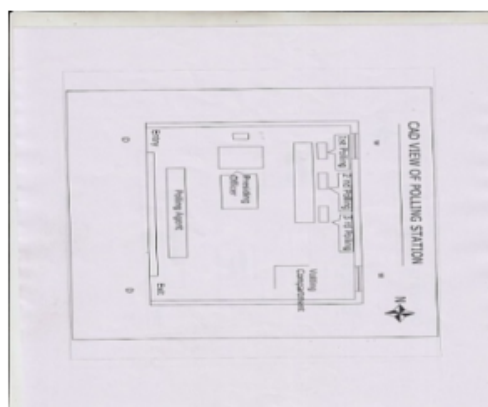

নির্বাচক নিবন্ধন আধিকারিকের স্বাক্ষর

Nazri Naksha

Google Map View

Polling Station Building Front View

Polling Station Front View

Cad View

Key MAP View

1 নাম : অনিমা কুন্ডু(বাড়ই) স্বামীর নাম: গৌরাঙ্গ কুন্ডু বাড়ির নং : n0117 বয়স : 40 লিঙ্গ : মহিলা	WNM1607001 ফটো উপলব্ধ	2 নাম : সাটুবালা কুন্ডু স্বামীর নাম: নিত্যানন্দ কুন্ডু বাড়ির নং : n0117 বয়স : 48 লিঙ্গ : মহিলা	GPP2549681 ফটো উপলব্ধ	3 নাম : পুটুবালা কুন্ডু স্বামীর নাম: আদিত্য কুন্ডু বাড়ির নং : n0117 বয়স : 39 লিঙ্গ : মহিলা	WNM0200329 ফটো উপলব্ধ
4 নাম : আদিত্য কুন্ডু পিতার নাম: মানিক কুন্ডু বাড়ির নং : n0117 বয়স : 42 লিঙ্গ : পুরুষ	GPP2745693 ফটো উপলব্ধ	5 নাম : পৌরাঙ্গ কুন্ডু পিতার নাম: মানিক কুন্ডু বাড়ির নং : n0117 বয়স : 50 লিঙ্গ : পুরুষ	GPP2745701 ফটো উপলব্ধ	6 নাম : নিতাই কুন্ডু পিতার নাম: মানিক কুন্ডু বাড়ির নং : n0117 বয়স : 51 লিঙ্গ : পুরুষ	WB/35/240/138178 ফটো উপলব্ধ
7 নাম : শিবপ্রসাদ কুন্ডু পিতার নাম: নাড়গোপাল কুন্ডু বাড়ির নং : n0117 বয়স : 33 লিঙ্গ : পুরুষ	WNM1385731 ফটো উপলব্ধ	8 নাম : বাসক কুন্ডু পিতার নাম: প্রানকৃষ্ণ কুন্ডু বাড়ির নং : n0069 বয়স : 50 লিঙ্গ : পুরুষ	WNM2688547 ফটো উপলব্ধ	9 নাম : উর্মিলা কুন্ডু স্বামীর নাম: অশোক কুন্ডু বাড়ির নং : n0069 বয়স : 61 লিঙ্গ : মহিলা	WB/35/240/138162 ফটো উপলব্ধ
10 নাম : অশোক কুন্ডু পিতার নাম: প্রানকৃষ্ণ কুন্ডু বাড়ির নং : n0069 বয়স : 66 লিঙ্গ : পুরুষ	WNM2688554 ফটো উপলব্ধ	11 নাম : নাড়গোপাল কুন্ডু পিতার নাম: মানিক কুন্ডু বাড়ির নং : n0117 বয়স : 67 লিঙ্গ : পুরুষ	WNM2447977 ফটো উপলব্ধ	Q 12 নাম : পিংকু বাড়ই পিতার নাম: গোপাল চন্দ্র বাড়ই বাড়ির নং : বয়স : 34 লিঙ্গ : মহিলা	WNM1902659 ফটো উপলব্ধ
13 নাম : কোল্লল কুন্ডু পিতার নাম: নিতাই চন্দ্র কুন্ডু বাড়ির নং : n0117 বয়স : 27 লিঙ্গ : পুরুষ	WNM2005700 ফটো উপলব্ধ	14 নাম : বলিবালা কুন্ডু স্বামীর নাম: নাড়গোপাল কুন্ডু বাড়ির নং : n0117 বয়স : 53 লিঙ্গ : মহিলা	WNM2606598 ফটো উপলব্ধ	15 নাম : ভানুবালা কুন্ডু স্বামীর নাম: মানিক কুন্ডু বাড়ির নং : n0117 বয়স : 71 লিঙ্গ : মহিলা	WNM2606606 ফটো উপলব্ধ
16 নাম : গঙ্গা কুন্ডু পিতার নাম: নাড়গোপাল কুন্ডু বাড়ির নং : n0117 বয়স : 27 লিঙ্গ : মহিলা	WNM2005726 ফটো উপলব্ধ	17 নাম : মীনা কুণ্ডু স্বামীর নাম: বাসক কুণ্ডু বাড়ির নং : n0069 বয়স : 42 লিঙ্গ : মহিলা	GPP2169118 ফটো উপলব্ধ	18 নাম : যষ্ঠী কুণ্ডু পিতার নাম: নাড়গোপাল কুণ্ডু বাড়ির নং : n0117 বয়স : 34 লিঙ্গ : পুরুষ	WNM1713148 ফটো উপলব্ধ
19 নাম : সুনয়ন বাড়ই পিতার নাম: সুধাংশু বাড়ই বাড়ির নং : এন0055 বয়স : 20 লিঙ্গ : পুরুষ	WNM2657393 ফটো উপলব্ধ	20 নাম : লক্ষ্মী গরাঁই স্বামীর নাম: উদয় কুমার গরাঁই বাড়ির নং : এন0017 বয়স : 25 লিঙ্গ : মহিলা	WNM2175966 ফটো উপলব্ধ	21 নাম : আশিষ গরাঁই পিতার নাম: জয়দেব গরাঁই বাড়ির নং : n0014 বয়স : 27 লিঙ্গ : পুরুষ	WNM1606987 ফটো উপলব্ধ
22 নাম : শিবশঙ্কর গরাঁই পিতার নাম: জয়দেব গরাঁই বাড়ির নং : এন0016 বয়স : 23 লিঙ্গ : পুরুষ	WNM2414985 ফটো উপলব্ধ	23 নাম : মিহির গরাঁই পিতার নাম: হাবুলাল গরাঁই বাড়ির নং : n0017 বয়স : 63 লিঙ্গ : পুরুষ	WB/35/240/138258 ফটো উপলব্ধ	24 নাম : সরস্বতী গরাঁই স্বামীর নাম: জয়দেব গরাঁই বাড়ির নং : n0016 বয়স : 52 লিঙ্গ : মহিলা	WB/35/240/138275 ফটো উপলব্ধ
25 নাম : জয়দেব গরাঁই পিতার নাম: কৃষ্ণপদ গরাঁই বাড়ির নং : n0016 বয়স : 57 লিঙ্গ : পুরুষ	WB/35/240/138285 ফটো উপলব্ধ	26 নাম : আন্না গরাঁই স্বামীর নাম: রবিন গরাঁই বাড়ির নং : n0014 বয়স : 30 লিঙ্গ : মহিলা	WNM1607043 ফটো উপলব্ধ	27 নাম : সমীর গরাঁই পিতার নাম: সাগরচন্দ্র গরাঁই বাড়ির নং : n0014 বয়স : 33 লিঙ্গ : পুরুষ	WNM1385707 ফটো উপলব্ধ
28 নাম : রবিনচন্দ্র গরাঁই পিতার নাম: সাগরচন্দ্র গরাঁই বাড়ির নং : n0014 বয়স : 42 লিঙ্গ : পুরুষ	GPP2745727 ফটো উপলব্ধ	29 নাম : অজয় গরাঁই পিতার নাম: মিহির গরাঁই বাড়ির নং : n0017 বয়স : 32 লিঙ্গ : পুরুষ	WNM1606920 ফটো উপলব্ধ	30 নাম : উদয়কুমার গরাঁই পিতার নাম: মিহিরকুমার গরাঁই বাড়ির নং : n0017 বয়স : 37 লিঙ্গ : পুরুষ	WNM0200386 ফটো উপলব্ধ