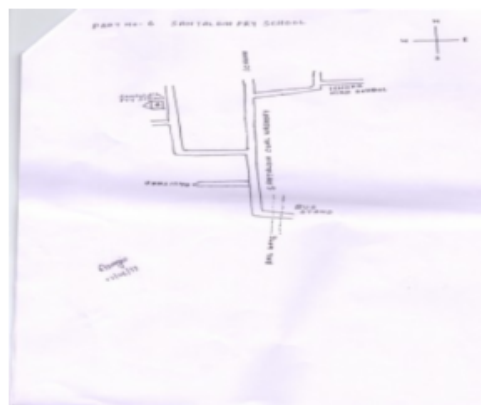

নির্বাচক নিবন্ধন আধিকারিকের স্বাক্ষর

Nazri Naksha

Google Map View

Polling Station Building Front View

Polling Station Front View

Cad View

Key MAP View

1 নাম : এম ডি আসাদ পিতার নাম: আব্দুল মান্নান বাড়ির নং : n0006 বয়স : 42 লিঙ্গ : পুরুষ	WNM1366988 ফটো উপলব্ধ	2 নাম : হাসিনা বিবি স্বামীর নাম: মহঃ রৌসন ওস্তা বাড়ির নং : n0006 বয়স : 55 লিঙ্গ : মহিলা	WNM2202109 ফটো উপলব্ধ	3 নাম : মহঃ তাহির পিতার নাম: মহঃ রৌসন বাড়ির নং : n0008 বয়স : 34 লিঙ্গ : পুরুষ	WNM1242064 ফটো উপলব্ধ
4 নাম : মহঃ তৈয়েব ওস্তা পিতার নাম: মহম্মদ রৌসন ওস্তা বাড়ির নং : n0008 বয়স : 32 লিঙ্গ : পুরুষ	WNM1508084 ফটো উপলব্ধ	5 নাম : মহঃ মুতাহির পিতার নাম: মহঃ রৌশন বাড়ির নং : n0008 বয়স : 29 লিঙ্গ : পুরুষ	WNM1980093 ফটো উপলব্ধ	6 নাম : মহঃ রোসেন ওস্তা পিতার নাম: সাফি ওস্তা বাড়ির নং : n0008 বয়স : 59 লিঙ্গ : পুরুষ	WNM2202125 ফটো উপলব্ধ
7 নাম : সালমা পারবিন স্বামীর নাম: মোহম্মদ আসাদ বাড়ির নং : n0006 বয়স : 33 লিঙ্গ : মহিলা	WNM1688704 ফটো উপলব্ধ	8 নাম : সাহেনোয়াজ বিবি স্বামীর নাম: মঞ্জুর আলম বাড়ির নং : n0005 বয়স : 57 লিঙ্গ : মহিলা	WNM2201952 ফটো উপলব্ধ	9 নাম : সায়েদা খাতুন স্বামীর নাম: মলিক বীন্দীনার বাড়ির নং : এন0005 বয়স : 27 লিঙ্গ : মহিলা	WNM2584829 ফটো উপলব্ধ
10 নাম : স্ক ওয়াসিক পিতার নাম: মনজুর আলম বাড়ির নং : এন0005 বয়স : 23 লিঙ্গ : পুরুষ	WNM2584787 ফটো উপলব্ধ	11 নাম : এস কে ওহিদা পিতার নাম: মনজুর আলম বাড়ির নং : এন0005 বয়স : 23 লিঙ্গ : মহিলা	WNM2584811 ফটো উপলব্ধ	12 নাম : মালিক বিনদিনার পিতার নাম: মঞ্জুর আলম বাড়ির নং : এন0005 বয়স : 34 লিঙ্গ : পুরুষ	WNM1508050 ফটো উপলব্ধ
13 নাম : সরিতা রায় স্বামীর নাম: সুকদেব রায় বাড়ির নং : n0079 বয়স : 39 লিঙ্গ : মহিলা	WNM1242031 ফটো উপলব্ধ	14 নাম : কুসুম রায় পিতার নাম: মনপুরন রায় বাড়ির নং : এন0012 বয়স : 23 লিঙ্গ : মহিলা	WNM2381101 ফটো উপলব্ধ	15 নাম : মানব রায় পিতার নাম: কোকণ চন্দ্র রায় বাড়ির নং : এন0079 বয়স : 23 লিঙ্গ : পুরুষ	WNM2381150 ফটো উপলব্ধ
16 নাম : চিত্তামনি রায় স্বামীর নাম: খোকন চন্দ্র রায় বাড়ির নং : n0079 বয়স : 54 লিঙ্গ : মহিলা	WNM2197945 ফটো উপলব্ধ	17 নাম : শুকদেব রায় পিতার নাম: ঘনিরাম রায় বাড়ির নং : n0079 বয়স : 51 লিঙ্গ : পুরুষ	GPP1730068 ফটো উপলব্ধ	18 নাম : কুলদা রায় স্বামীর নাম: ঘনিরাম রায় বাড়ির নং : n0079 বয়স : 78 লিঙ্গ : মহিলা	WNM2197911 ফটো উপলব্ধ
19 নাম : খোকন চন্দ্র রায় পিতার নাম: ঘনিরাম রায় বাড়ির নং : n0079 বয়স : 56 লিঙ্গ : পুরুষ	WNM2197556 ফটো উপলব্ধ	20 নাম : মন্দিরা রায় পিতার নাম: খোকন চন্দ্র রায় বাড়ির নং : n0079 বয়স : 32 লিঙ্গ : মহিলা	WNM1688670 ফটো উপলব্ধ	21 নাম : বিবেক রায় পিতার নাম: খোকন চন্দ্র রায় বাড়ির নং : n0079 বয়স : 30 লিঙ্গ : পুরুষ	WNM1688688 ফটো উপলব্ধ
22 নাম : মনপুরন রায় পিতার নাম: ঘনিরাম রায় বাড়ির নং : এন0025 বয়স : 55 লিঙ্গ : পুরুষ	WNM2521847 ফটো উপলব্ধ	23 নাম : বাসন্তি রায় স্বামীর নাম: মনপুরন রায় বাড়ির নং : n0079 বয়স : 43 লিঙ্গ : মহিলা	WNM1242353 ফটো উপলব্ধ	24 নাম : সন্দীপ কুমার রায় পিতার নাম: সীতারাম রায় বাড়ির নং : n0079 বয়স : 32 লিঙ্গ : পুরুষ	WNM1584465 ফটো উপলব্ধ
25 নাম : মহঃ আবুছরোরা পিতার নাম: মহঃ রৌসন বাড়ির নং : n0194 বয়স : 27 লিঙ্গ : পুরুষ	WNM2098986 ফটো উপলব্ধ	26 নাম : সুবল কুস্তকার পিতার নাম: দশরথ কুস্তকার বাড়ির নং : n0122 বয়স : 48 লিঙ্গ : পুরুষ	WNM1584499 ফটো উপলব্ধ	27 নাম : অমাবতী কুস্তকার স্বামীর নাম: সুবল কুস্তকার বাড়ির নং : n0120 বয়স : 42 লিঙ্গ : মহিলা	WNM1584408 ফটো উপলব্ধ
28 নাম : আদরী কুস্তকার স্বামীর নাম: কানাই কুস্তকার বাড়ির নং : n0122 বয়স : 36 লিঙ্গ : মহিলা	WNM1688597 ফটো উপলব্ধ	29 নাম : শকুন্তলা কুস্তকার স্বামীর নাম: দশরথ কুস্তকার বাড়ির নং : এন0122 বয়স : 63 লিঙ্গ : মহিলা	WNM2162204 ফটো উপলব্ধ	30 নাম : কানাই কুস্তকার পিতার নাম: দশরথ কুস্তকার বাড়ির নং : n0122 বয়স : 38 লিঙ্গ : পুরুষ	WNM1688589 ফটো উপলব্ধ