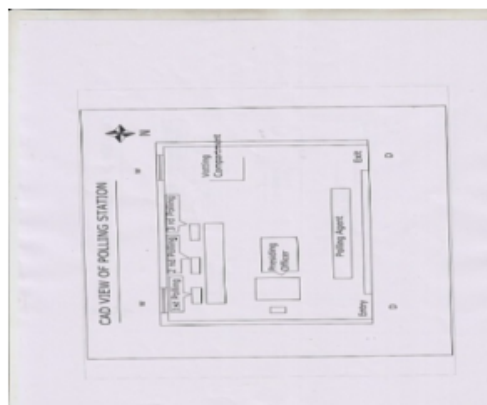

নির্বাচক নিবন্ধন আধিকারিকের স্বাক্ষর

Nazri Naksha

Google Map View

Polling Station Building Front View

Polling Station Front View

Cad View

Key MAP View

1 নাম : এম ডি আসাদ পিতার নাম: আব্দুল মান্নান বাড়ির নং : n0006 বয়স : 42 লিঙ্গ : পুরুষ	WNM1366988 ফটো উপলব্ধ	2 নাম : হাসিনা বিবি স্বামীর নাম: মহঃ রৌসন ওস্তা বাড়ির নং : n0006 বয়স : 55 লিঙ্গ : মহিলা	WNM2202109 ফটো উপলব্ধ	3 নাম : মহঃ তাহির পিতার নাম: মহঃ রৌসন বাড়ির নং : n0008 বয়স : 34 লিঙ্গ : পুরুষ	WNM1242064 ফটো উপলব্ধ
4 নাম : মহঃ তৈয়েব ওস্তা পিতার নাম: মহম্মদ রৌসন ওস্তা বাড়ির নং : n0008 বয়স : 32 লিঙ্গ : পুরুষ	WNM1508084 ফটো উপলব্ধ	5 নাম : মহঃ মুতাহির পিতার নাম: মহঃ রৌশন বাড়ির নং : n0008 বয়স : 29 লিঙ্গ : পুরুষ	WNM1980093 ফটো উপলব্ধ	6 নাম : মহঃ রোসেন ওস্তা পিতার নাম: সাফি ওস্তা বাড়ির নং : n0008 বয়স : 59 লিঙ্গ : পুরুষ	WNM2202125 ফটো উপলব্ধ
7 নাম : সালমা পারবিন স্বামীর নাম: মোহম্মদ আসাদ বাড়ির নং : n0006 বয়স : 33 লিঙ্গ : মহিলা	WNM1688704 ফটো উপলব্ধ	8 নাম : সাহেনোয়াজ বিবি স্বামীর নাম: মঞ্জুর আলম বাড়ির নং : n0005 বয়স : 57 লিঙ্গ : মহিলা	WNM2201952 ফটো উপলব্ধ	9 নাম : সায়েদা খাতুন স্বামীর নাম: মলিক বীন্দীনার বাড়ির নং : এন0005 বয়স : 27 লিঙ্গ : মহিলা	WNM2584829 ফটো উপলব্ধ
10 নাম : স্ক ওয়াসিক পিতার নাম: মনজুর আলম বাড়ির নং : এন0005 বয়স : 23 লিঙ্গ : পুরুষ	WNM2584787 ফটো উপলব্ধ	11 নাম : এস কে ওহিদা পিতার নাম: মনজুর আলম বাড়ির নং : এন0005 বয়স : 23 লিঙ্গ : মহিলা	WNM2584811 ফটো উপলব্ধ	12 নাম : মালিক বিনদিনার পিতার নাম: মঞ্জুর আলম বাড়ির নং : এন0005 বয়স : 34 লিঙ্গ : পুরুষ	WNM1508050 ফটো উপলব্ধ
13 নাম : সরিতা রায় স্বামীর নাম: সুকদেব রায় বাড়ির নং : n0079 বয়স : 39 লিঙ্গ : মহিলা	WNM1242031 ফটো উপলব্ধ	14 নাম : কুসুম রায় পিতার নাম: মনপুরন রায় বাড়ির নং : এন0012 বয়স : 23 লিঙ্গ : মহিলা	WNM2381101 ফটো উপলব্ধ	15 নাম : মানব রায় পিতার নাম: কোকণ চন্দ্র রায় বাড়ির নং : এন0079 বয়স : 23 লিঙ্গ : পুরুষ	WNM2381150 ফটো উপলব্ধ
16 নাম : চিত্তামনি রায় স্বামীর নাম: খোকন চন্দ্র রায় বাড়ির নং : n0079 বয়স : 54 লিঙ্গ : মহিলা	WNM2197945 ফটো উপলব্ধ	17 নাম : শুকদেব রায় পিতার নাম: ঘনিরাম রায় বাড়ির নং : n0079 বয়স : 51 লিঙ্গ : পুরুষ	GPP1730068 ফটো উপলব্ধ	18 নাম : কুলদা রায় স্বামীর নাম: ঘনিরাম রায় বাড়ির নং : n0079 বয়স : 78 লিঙ্গ : মহিলা	WNM2197911 ফটো উপলব্ধ
19 নাম : খোকন চন্দ্র রায় পিতার নাম: ঘনিরাম রায় বাড়ির নং : n0079 বয়স : 56 লিঙ্গ : পুরুষ	WNM2197556 ফটো উপলব্ধ	20 নাম : মন্দিরা রায় পিতার নাম: খোকন চন্দ্র রায় বাড়ির নং : n0079 বয়স : 32 লিঙ্গ : মহিলা	WNM1688670 ফটো উপলব্ধ	21 নাম : বিবেক রায় পিতার নাম: খোকন চন্দ্র রায় বাড়ির নং : n0079 বয়স : 30 লিঙ্গ : পুরুষ	WNM1688688 ফটো উপলব্ধ
22 নাম : মনপুরন রায় পিতার নাম: ঘনিরাম রায় বাড়ির নং : এন0025 বয়স : 55 লিঙ্গ : পুরুষ	WNM2521847 ফটো উপলব্ধ	23 নাম : বাসন্তি রায় স্বামীর নাম: মনপুরন রায় বাড়ির নং : n0079 বয়স : 43 লিঙ্গ : মহিলা	WNM1242353 ফটো উপলব্ধ	24 নাম : সন্দীপ কুমার রায় পিতার নাম: সীতারাম রায় বাড়ির নং : n0079 বয়স : 32 লিঙ্গ : পুরুষ	WNM1584465 ফটো উপলব্ধ
25 নাম : মহঃ আবুছরোরা পিতার নাম: মহঃ রৌসন বাড়ির নং : n0194 বয়স : 27 লিঙ্গ : পুরুষ	WNM2098986 ফটো উপলব্ধ	26 নাম : সুবল কুস্তকার পিতার নাম: দশরথ কুস্তকার বাড়ির নং : n0122 বয়স : 48 লিঙ্গ : পুরুষ	WNM1584499 ফটো উপলব্ধ	27 নাম : অমাবতী কুস্তকার স্বামীর নাম: সুবল কুস্তকার বাড়ির নং : n0120 বয়স : 42 লিঙ্গ : মহিলা	WNM1584408 ফটো উপলব্ধ
28 নাম : আদরী কুস্তকার স্বামীর নাম: কানাই কুস্তকার বাড়ির নং : n0122 বয়স : 36 লিঙ্গ : মহিলা	WNM1688597 ফটো উপলব্ধ	29 নাম : শকুন্তলা কুস্তকার স্বামীর নাম: দশরথ কুস্তকার বাড়ির নং : এন0122 বয়স : 63 লিঙ্গ : মহিলা	WNM2162204 ফটো উপলব্ধ	30 নাম : কানাই কুস্তকার পিতার নাম: দশরথ কুস্তকার বাড়ির নং : n0122 বয়স : 38 লিঙ্গ : পুরুষ	WNM1688589 ফটো উপলব্ধ