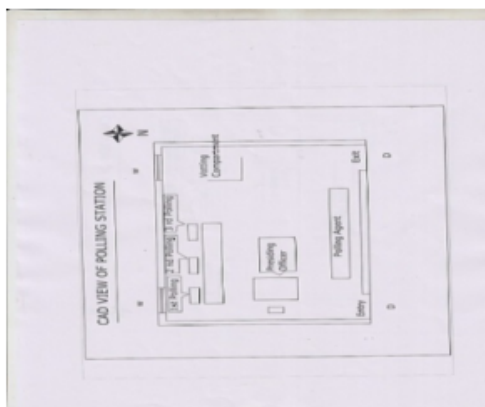

নির্বাচক নিবন্ধন আধিকারিকের স্বাক্ষর

Nazri Naksha

Google Map View

Polling Station Building Front View

Polling Station Front View

Cad View

Key MAP View

1 নাম : সন্তোষ কুম্ভকার পিতার নাম: আহ্লাদ কুম্ভকার বাড়ির নং : n0035 বয়স : 59 লিঙ্গ : পুরুষ	WB/35/240/147554	ফটো উপলব্ধ	2 নাম : ভুবন কুম্ভকার পিতার নাম: নিবারন কুম্ভকার বাড়ির নং : n0053 বয়স : 49 লিঙ্গ : পুরুষ	GPP2730257	ফটো উপলব্ধ	3 নাম : সাবিত্রী কুম্ভকার স্বামীর নাম: লক্ষীকান্ত কুম্ভকার বাড়ির নং : n0053 বয়স : 55 লিঙ্গ : মহিলা	WB/35/240/147221	ফটো উপলব্ধ
4 নাম : রামাপদ কুম্ভকার পিতার নাম: গোপাল কুম্ভকার বাড়ির নং : n0052 বয়স : 49 লিঙ্গ : পুরুষ	GPP1362235	ফটো উপলব্ধ	5 নাম : সন্দ্যারানী কুম্ভকার স্বামীর নাম: কালীপদ কুম্ভকার বাড়ির নং : n0052 বয়স : 50 লিঙ্গ : মহিলা	GPP2174233	ফটো উপলব্ধ	6 নাম : কালীপদ কুম্ভকার পিতার নাম: গোপাল কুম্ভকার বাড়ির নং : n0052 বয়স : 56 লিঙ্গ : পুরুষ	WNM2526945	ফটো উপলব্ধ
7 নাম : সোনালী কুম্ভকার স্বামীর নাম: আদিত্য কুম্ভকার বাড়ির নং : n0051 বয়স : 31 লিঙ্গ : মহিলা	WNM1714542	ফটো উপলব্ধ	8 নাম : আদিত্য কুম্ভকার পিতার নাম: যষ্টীপদ কুম্ভকার বাড়ির নং : n0051 বয়স : 32 লিঙ্গ : পুরুষ	WNM1522929	ফটো উপলব্ধ	9 নাম : যষ্টীচরন কুম্ভকার পিতার নাম: মহাদেব কুম্ভকার বাড়ির নং : n0051 বয়স : 61 লিঙ্গ : পুরুষ	GPP0266973	ফটো উপলব্ধ
10 নাম : পদ্মাবতী কুম্ভকার স্বামীর নাম: রামাপদ কুম্ভকার বাড়ির নং : n0050 বয়স : 44 লিঙ্গ : মহিলা	GPP2174241	ফটো উপলব্ধ	11 নাম : রেনুকা কুম্ভকার স্বামীর নাম: পরিতোষ কুম্ভকার বাড়ির নং : n0050 বয়স : 43 লিঙ্গ : মহিলা	GPP1789791	ফটো উপলব্ধ	12 নাম : পরিতোষ কুম্ভকার পিতার নাম: কালু কুম্ভকার বাড়ির নং : n0050 বয়স : 46 লিঙ্গ : মহিলা	GPP1187129	ফটো উপলব্ধ
13 নাম : কল্যানী কুম্ভকার স্বামীর নাম: সন্তোষ কুম্ভকার বাড়ির নং : n0050 বয়স : 50 লিঙ্গ : মহিলা	WB/35/240/147582	ফটো উপলব্ধ	14 নাম : সন্তোষ কুম্ভকার পিতার নাম: কালু কুম্ভকার বাড়ির নং : n0050 বয়স : 56 লিঙ্গ : পুরুষ	WB/35/240/147587	ফটো উপলব্ধ	15 নাম : গৌরাঙ্গ কুম্ভকার পিতার নাম: সন্তোষ কুম্ভকার বাড়ির নং : n0035 বয়স : 30 লিঙ্গ : পুরুষ	WNM1714377	ফটো উপলব্ধ
16 নাম : বুদ্ধেশ্বর কুম্ভকার পিতার নাম: সন্তোষ কুম্ভকার বাড়ির নং : n0035 বয়স : 32 লিঙ্গ : পুরুষ	WNM1522739	ফটো উপলব্ধ	17 নাম : মালতী কুম্ভকার স্বামীর নাম: সন্তোষ কুম্ভকার বাড়ির নং : n0035 বয়স : 52 লিঙ্গ : মহিলা	WB/35/240/147349	ফটো উপলব্ধ	18 নাম : সুবল কুম্ভকার পিতার নাম: মুনাল কুম্ভকার বাড়ির নং : n0058 বয়স : 49 লিঙ্গ : পুরুষ	GPP2552115	ফটো উপলব্ধ
19 নাম : বালিকা কুম্ভকার স্বামীর নাম: মুনাল কুম্ভকার বাড়ির নং : n0058 বয়স : 65 লিঙ্গ : মহিলা	WB/35/240/147524	ফটো উপলব্ধ	20 নাম : সুভাষ কুম্ভকার পিতার নাম: মহাদেব কুম্ভকার বাড়ির নং : n0057 বয়স : 70 লিঙ্গ : পুরুষ	WB/35/240/147437	ফটো উপলব্ধ	21 নাম : সরমা কুম্ভকার স্বামীর নাম: মানিক কুম্ভকার বাড়ির নং : n0056 বয়স : 31 লিঙ্গ : মহিলা	WNM1714112	ফটো উপলব্ধ
22 নাম : মানিক কুম্ভকার পিতার নাম: শংকর কুম্ভকার বাড়ির নং : n0056 বয়স : 46 লিঙ্গ : পুরুষ	GPP1187111	ফটো উপলব্ধ	23 নাম : বিজয় কুম্ভকার পিতার নাম: শঙ্কর কুম্ভকার বাড়ির নং : n0056 বয়স : 36 লিঙ্গ : পুরুষ	WNM1269653	ফটো উপলব্ধ	24 নাম : ভানুমতি কুম্ভকার স্বামীর নাম: শঙ্কর কুম্ভকার বাড়ির নং : n0056 বয়স : 66 লিঙ্গ : মহিলা	WB/35/240/147085	ফটো উপলব্ধ
25 নাম : লতিকা কুম্ভকার স্বামীর নাম: জলধর কুম্ভকার বাড়ির নং : n0055 বয়স : 42 লিঙ্গ : মহিলা	GPP2174209	ফটো উপলব্ধ	26 নাম : জলধর কুম্ভকার পিতার নাম: অমল্য কুম্ভকার বাড়ির নং : n0055 বয়স : 46 লিঙ্গ : পুরুষ	GPP2174191	ফটো উপলব্ধ	27 নাম : নমিতা কুম্ভকার স্বামীর নাম: শিবন কুম্ভকার বাড়ির নং : n0054 বয়স : 38 লিঙ্গ : মহিলা	GPP2746816	ফটো উপলব্ধ
28 নাম : শিবন কুম্ভকার পিতার নাম: হারু কুম্ভকার বাড়ির নং : n0054 বয়স : 46 লিঙ্গ : পুরুষ	GPP1187079	ফটো উপলব্ধ	29 নাম : অবলা কুম্ভকার স্বামীর নাম: হারু কুম্ভকার বাড়ির নং : n0054 বয়স : 75 লিঙ্গ : মহিলা	WB/35/240/147101	ফটো উপলব্ধ	Q 30 নাম : শকুন্তলা বাউরী স্বামীর নাম: আদিত্য বাউরী বাড়ির নং : বয়স : 45 লিঙ্গ : মহিলা	WNM0209023	ফটো উপলব্ধ