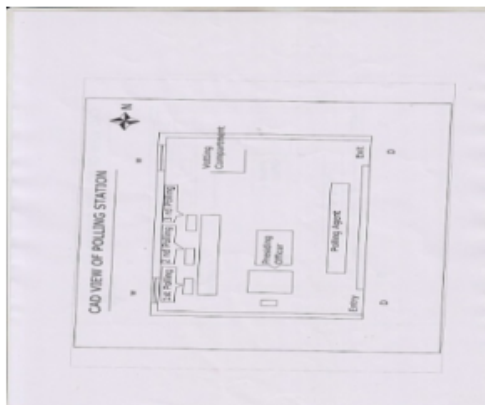

নির্বাচক নিবন্ধন আধিকারিকের স্বাক্ষর

Nazri Naksha

Google Map View

Polling Station Building Front View

Polling Station Front View

Cad View

Key MAP View

1 নাম : সুমিত্রা রায় স্বামীর নাম: সন্তোষ রায় বাড়ির নং : n0055 বয়স : 47 লিঙ্গ : মহিলা	GPP2176352 ফটো উপলব্ধ	2 নাম : শঙ্কর রায় পিতার নাম: শ্রীরাম রায় বাড়ির নং : n0055 বয়স : 36 লিঙ্গ : পুরুষ	WNM1110949 ফটো উপলব্ধ	3 নাম : সন্তোষ রায় পিতার নাম: সহদেব রায় বাড়ির নং : n0055 বয়স : 52 লিঙ্গ : পুরুষ	WB/35/240/150028 ফটো উপলব্ধ
4 নাম : চন্দনা রায় স্বামীর নাম: ভূদেও রায় বাড়ির নং : n0055 বয়স : 48 লিঙ্গ : মহিলা	GPP2176360 ফটো উপলব্ধ	5 নাম : ভূদেব রায় পিতার নাম: সহদেব রায় বাড়ির নং : n0012 বয়স : 55 লিঙ্গ : পুরুষ	WNM2286151 ফটো উপলব্ধ	#2 6 নাম : শ্রীরাম রায় পিতার নাম: সহদেব রায় বাড়ির নং : n0055 বয়স : 62 লিঙ্গ : পুরুষ	GPP2553121 ফটো উপলব্ধ
7 নাম : সঙ্গীতা রায় স্বামীর নাম: শঙ্কর রায় বাড়ির নং : n0055 বয়স : 30 লিঙ্গ : মহিলা	WNM2100790 ফটো উপলব্ধ	8 নাম : দেবদাস রায় পিতার নাম: সন্তোষ রায় বাড়ির নং : এন0108 বয়স : 23 লিঙ্গ : পুরুষ	WNM2497246 ফটো উপলব্ধ	9 নাম : পূজিতা রায় স্বামীর নাম: শ্রীরাম রায় বাড়ির নং : n0055 বয়স : 58 লিঙ্গ : মহিলা	WNM2599785 ফটো উপলব্ধ
10 নাম : সবিতা গোপ মায়ের নাম: কুশতি গোপ বাড়ির নং : নং 188 বয়স : 22 লিঙ্গ : মহিলা	WNM2485431 ফটো উপলব্ধ	11 নাম : ক্ষমা গোপ পিতার নাম: ধর্মদাস গোপ বাড়ির নং : ছু বয়স : 22 লিঙ্গ : মহিলা	WNM2497238 ফটো উপলব্ধ	12 নাম : সুলেখা গোপ পিতার নাম: দয়াময় গোপ বাড়ির নং : নং 186 বয়স : 22 লিঙ্গ : মহিলা	WNM2485472 ফটো উপলব্ধ
13 নাম : দুর্গোধন গোপ পিতার নাম: হারামন গোপ বাড়ির নং : এন019৫ বয়স : 25 লিঙ্গ : পুরুষ	WNM2180545 ফটো উপলব্ধ	14 নাম : প্রশান্ত গোপ পিতার নাম: সুবল গোপ বাড়ির নং : এন0169 বয়স : 23 লিঙ্গ : পুরুষ	WNM2391431 ফটো উপলব্ধ	15 নাম : কিষণ গোপ পিতার নাম: গৌতম গোপ বাড়ির নং : এন0184 বয়স : 24 লিঙ্গ : পুরুষ	WNM2390797 ফটো উপলব্ধ
16 নাম : মামনি গোপ পিতার নাম: দয়াময় গোপ বাড়ির নং : এন0186 বয়স : 24 লিঙ্গ : মহিলা	WNM2390540 ফটো উপলব্ধ	17 নাম : বর্নালী গোপ স্বামীর নাম: সোমানাথ গোপ বাড়ির নং : এন0184 বয়স : 28 লিঙ্গ : মহিলা	WNM2180644 ফটো উপলব্ধ	18 নাম : রণজীত গোপ পিতার নাম: পাণল গোপ বাড়ির নং : এন0194 বয়স : 25 লিঙ্গ : পুরুষ	WNM2390755 ফটো উপলব্ধ
19 নাম : রামকৃষ্ণ গোপ পিতার নাম: উত্তম গোপ বাড়ির নং : এন0174 বয়স : 23 লিঙ্গ : পুরুষ	WNM2390896 ফটো উপলব্ধ	20 নাম : বিষ্ণু গোপ পিতার নাম: কালী সাধন গোপ বাড়ির নং : নং 181 বয়স : 22 লিঙ্গ : পুরুষ	WNM2484582 ফটো উপলব্ধ	21 নাম : জীবন গোপ পিতার নাম: গাজ গোপ বাড়ির নং : নং 167 বয়স : 23 লিঙ্গ : পুরুষ	WNM2498160 ফটো উপলব্ধ
22 নাম : সস্তি গোপ স্বামীর নাম: চিরঞ্জিত গোপ বাড়ির নং : এন0167 বয়স : 22 লিঙ্গ : মহিলা	WNM2499713 ফটো উপলব্ধ	23 নাম : নয়ন গোপ পিতার নাম: বাকু গোপ বাড়ির নং : n0104 বয়স : 30 লিঙ্গ : পুরুষ	WNM1807692 ফটো উপলব্ধ	24 নাম : বিদ্যুত গোপ পিতার নাম: কাজল গোপ বাড়ির নং : এন0195 বয়স : 25 লিঙ্গ : পুরুষ	WNM2405751 ফটো উপলব্ধ
25 নাম : সুমিত্রা গোপ মন্ডল স্বামীর নাম: পতিত পবন গোপ বাড়ির নং : এন01৯৫ বয়স : 27 লিঙ্গ : মহিলা	WNM2180511 ফটো উপলব্ধ	26 নাম : সোনালী গোপ মন্ডল স্বামীর নাম: বাবলু গোপ বাড়ির নং : এন01৯৯ বয়স : 28 লিঙ্গ : মহিলা	WNM2180529 ফটো উপলব্ধ	27 নাম : তারাপদ ডোম পিতার নাম: কালীপদ ডোম বাড়ির নং : n0048 বয়স : 63 লিঙ্গ : পুরুষ	WNM2374247 ফটো উপলব্ধ
28 নাম : লক্ষ্মী বাদ্যকর স্বামীর নাম: শান্তা বাদ্যকর বাড়ির নং : এন0048 বয়স : 27 লিঙ্গ : মহিলা	WNM2389765 ফটো উপলব্ধ	29 নাম : তপু বাদ্যকর স্বামীর নাম: নাবিক বাদ্যকর বাড়ির নং : n0048 বয়স : 36 লিঙ্গ : মহিলা	WNM1715341 ফটো উপলব্ধ	30 নাম : নাবিক বাদ্যকর পিতার নাম: তারাপদ বাদ্যকর বাড়ির নং : n0048 বয়স : 42 লিঙ্গ : পুরুষ	GPP1790518 ফটো উপলব্ধ