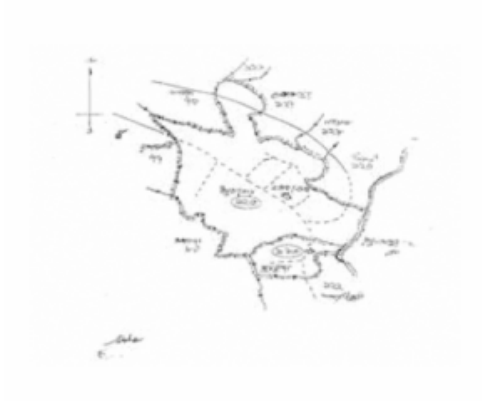

নির্বাচক নিবন্ধন আধিকারিকের স্বাক্ষর

Nazri Naksha

Google Map View

Polling Station Building Front View

Polling Station Front View

Cad View

Key MAP View

বিধানসভা নির্বাচনক্ষেত্রের নং, নাম : 245-পাড়া
ভাগ নং, নাম : 1-ধনুকতোড়, বামুনপাড়া, বাউরীপাড়া, ডমনপুর