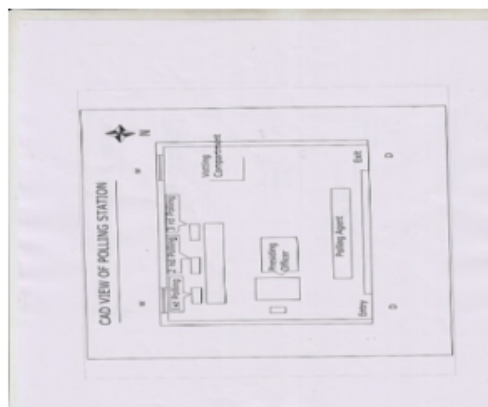

নির্বাচক নিবন্ধন আধিকারিকের স্বাক্ষর

Nazri Naksha

Google Map View

Polling Station Building Front View

Polling Station Front View

Cad View

Key MAP View

বিধানসভা নির্বাচনক্ষেত্রের নং, নাম : 245-পাড়া
ভাগ নং, নাম : 1-পাথরটিকুরী চাটানী,নামোপাড়া