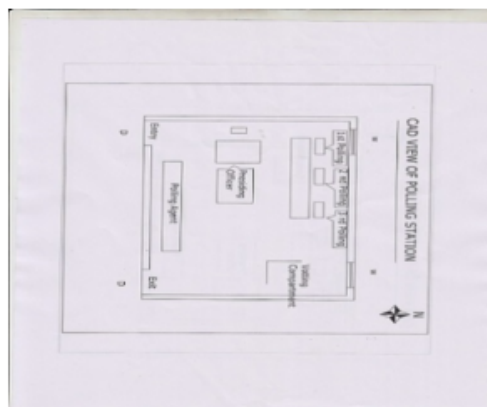

নির্বাচক নিবন্ধন আধিকারিকের স্বাক্ষর

Nazri Naksha

Google Map View

Polling Station Building Front View

Polling Station Front View

Cad View

Key MAP View

বিধানসভা নির্বাচনকেন্দ্রের নং, নাম : 245-পাড়া
ভাগ নং, নাম : 1-বামুনকুদী, চড়কবাড়ী, কুমোর-পাঠকপাড়া, বনভাঙ্গা