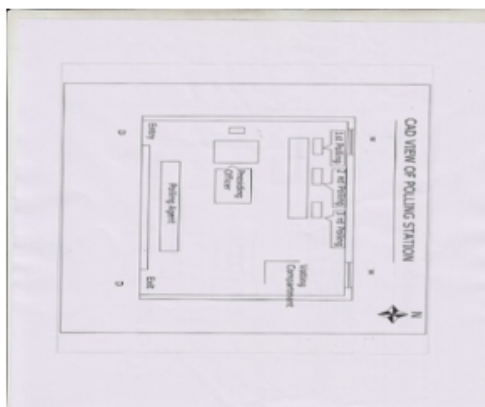

নির্বাচক নিবন্ধন আধিকারিকের স্বাক্ষর

Nazri Naksha

Google Map View

Polling Station Building Front View

Polling Station Front View

Cad View

Key MAP View

বিধানসভা নির্বাচনক্ষেত্রের নং, নাম : 245-পাড়া
ভাগ নং, নাম : 1-বাউরী-ধীবর-কুমোরপাড়া,কেয়টকুলি