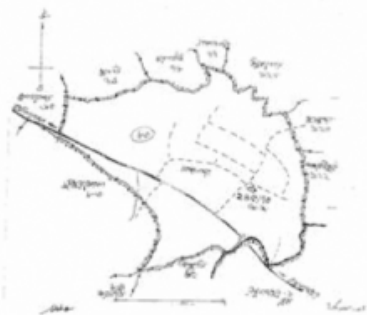

নির্বাচক নিবন্ধন আধিকারিকের স্বাক্ষর

Nazri Naksha

Google Map View

Polling Station Building Front View

Polling Station Front View

Cad View

Key MAP View

বিধানসভা নির্বাচনক্ষেত্রের নং, নাম : 245-পাড়া
ভাগ নং, নাম : 1-বাউরী-ধীবর-কুমোরপাড়া,কেয়টকুলি