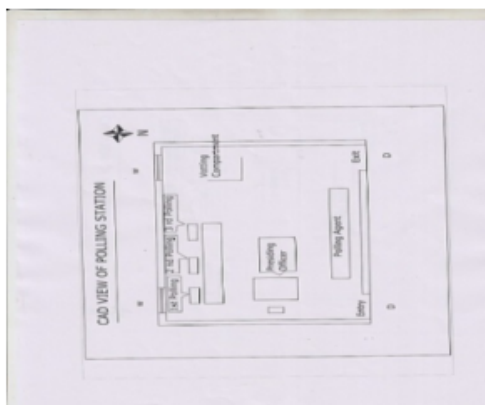

নির্বাচক নিবন্ধন আধিকারিকের স্বাক্ষর

Nazri Naksha

Google Map View

Polling Station Building Front View

Polling Station Front View

Cad View

Key MAP View

বিধানসভা নির্বাচনক্ষেত্রের নং, নাম : 245-পাড়া  
ভাগ নং, নাম : 1-বামুন-চাষাপাড়া, বাউরীকুলি