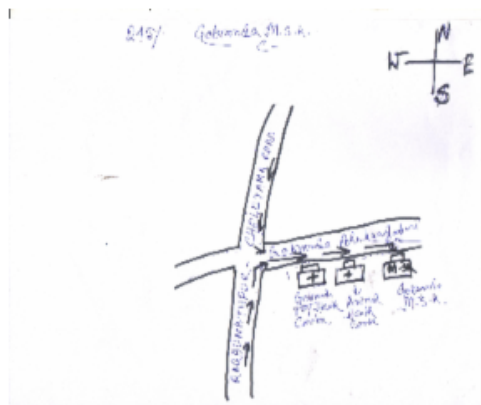

নির্বাচক নিবন্ধন আধিকারিকের স্বাক্ষর

Nazri Naksha

Google Map View

Polling Station Building Front View

Polling Station Front View

Cad View

Key MAP View

বিধানসভা নির্বাচনক্ষেত্রের নং, নাম : 245-পাড়া  
ভাগ নং, নাম : 1-বামুন-চাষাপাড়া, বাউরীকুলি