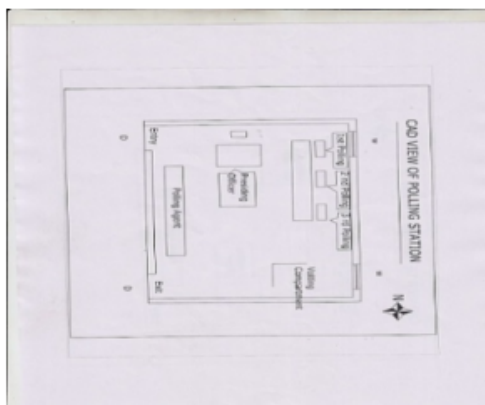

নির্বাচক নিবন্ধন আধিকারিকের স্বাক্ষর

Nazri Naksha

Google Map View

Polling Station Building Front View

Polling Station Front View

Cad View

Key MAP View

1 নাম : শান্তি খান মায়ের নাম: শাহরমা বিবি বাড়ির নং : n0029 বয়স : 37 লিঙ্গ : পুরুষ	WNM1612894 ফটো উপলব্ধ	2 নাম : এবাদত খাঁ পিতার নাম: দাউদ খাঁ বাড়ির নং : n0029 বয়স : 38 লিঙ্গ : পুরুষ	GPP2750420 ফটো উপলব্ধ	3 নাম : সাবারুন বিবি স্বামীর নাম: শান্তি খান বাড়ির নং : n0029 বয়স : 40 লিঙ্গ : মহিলা	GPP2750404 ফটো উপলব্ধ
4 নাম : বিবি জেলে খান স্বামীর নাম: আলাউদ্দিন খান বাড়ির নং : n0029 বয়স : 54 লিঙ্গ : মহিলা	WB/35/240/171088 ফটো উপলব্ধ	5 নাম : আলাউদ্দিন খাঁ পিতার নাম: গুলেরহমান খাঁ বাড়ির নং : এন0029 বয়স : 60 লিঙ্গ : পুরুষ	WNM2614071 ফটো উপলব্ধ	6 নাম : বিবি সাহরমা স্বামীর নাম: দায়ুদ বাড়ির নং : n0029 বয়স : 74 লিঙ্গ : মহিলা	WB/35/240/171143 ফটো উপলব্ধ
7 নাম : আবদুল মান্নান খাঁ পিতার নাম: গুলেরহমান খাঁ বাড়ির নং : n0031 বয়স : 50 লিঙ্গ : পুরুষ	WB/35/240/171031 ফটো উপলব্ধ	8 নাম : উকিল খাঁ পিতার নাম: গুলেরহমান খাঁ বাড়ির নং : n0031 বয়স : 55 লিঙ্গ : পুরুষ	GPP2187342 ফটো উপলব্ধ	9 নাম : আজলেফা বিবি স্বামীর নাম: সেখ দিলদার বাড়ির নং : n0033 বয়স : 40 লিঙ্গ : মহিলা	GPP2750511 ফটো উপলব্ধ
10 নাম : নুরআজম পিতার নাম: নুরসহিদ বাড়ির নং : n0033 বয়স : 40 লিঙ্গ : পুরুষ	GPP2750495 ফটো উপলব্ধ	11 নাম : বিবি মানেজা স্বামীর নাম: নুরসহিদ বাড়ির নং : n0033 বয়স : 61 লিঙ্গ : মহিলা	WB/35/240/171138 ফটো উপলব্ধ	12 নাম : বিবি রাবেলা স্বামীর নাম: বাসারত বাড়ির নং : n0037 বয়স : 71 লিঙ্গ : মহিলা	WB/35/240/171092 ফটো উপলব্ধ
13 নাম : সেক ইমরান পিতার নাম: সেক আব্দুল কাদির বাড়ির নং : n0036 বয়স : 29 লিঙ্গ : পুরুষ	WNM1835776 ফটো উপলব্ধ	14 নাম : সেক ইলিয়াস পিতার নাম: শেখ আব্দুল কাদির বাড়ির নং : n0036 বয়স : 32 লিঙ্গ : পুরুষ	WNM1612704 ফটো উপলব্ধ	15 নাম : সেখ আব্দুল কাদির পিতার নাম: সেখ বাসারত বাড়ির নং : n0036 বয়স : 56 লিঙ্গ : পুরুষ	WB/35/240/171235 ফটো উপলব্ধ
16 নাম : সেক সাহমুদ্দিন পিতার নাম: সেক আব্দুল কাদির বাড়ির নং : 212 বয়স : 20 লিঙ্গ : পুরুষ	WNM2685527 ফটো উপলব্ধ	17 নাম : সাবিয়া বিবি স্বামীর নাম: তোফিক মহম্মদ বাড়ির নং : n0035 বয়স : 33 লিঙ্গ : মহিলা	WNM1835909 ফটো উপলব্ধ	18 নাম : তোফিক মহম্মদ পিতার নাম: তোফিক মহম্মদ বাড়ির নং : n0035 বয়স : 35 লিঙ্গ : পুরুষ	WNM1612787 ফটো উপলব্ধ
19 নাম : সিফা বিবি স্বামীর নাম: সেক কৌশর বাড়ির নং : n0035 বয়স : 36 লিঙ্গ : মহিলা	WNM1835669 ফটো উপলব্ধ	20 নাম : সেক আরিফ পিতার নাম: তোফিক বাড়ির নং : n0035 বয়স : 41 লিঙ্গ : পুরুষ	GPP2751337 ফটো উপলব্ধ	21 নাম : বিবি মাগুনা স্বামীর নাম: তোফিক বাড়ির নং : n0035 বয়স : 66 লিঙ্গ : মহিলা	WB/35/240/171116 ফটো উপলব্ধ
22 নাম : রেজডিল করিম রেয়াজুল পিতার নাম: মনবোধ রেয়াজুল বাড়ির নং : n0042 বয়স : 49 লিঙ্গ : পুরুষ	WB/35/240/171276 ফটো উপলব্ধ	23 নাম : সুভান খাঁ পিতার নাম: মনবোধ খাঁ বাড়ির নং : n0042 বয়স : 63 লিঙ্গ : পুরুষ	WNM2742963 ফটো উপলব্ধ	24 নাম : রূপসানা বিবি স্বামীর নাম: আসামুদ্দিন খাঁ বাড়ির নং : n0042 বয়স : 35 লিঙ্গ : মহিলা	WNM1612670 ফটো উপলব্ধ
25 নাম : আজিফা বিবি স্বামীর নাম: সেক নইম বাড়ির নং : n0022 বয়স : 43 লিঙ্গ : মহিলা	GPP2751238 ফটো উপলব্ধ	26 নাম : নঈম সেখ পিতার নাম: এসাহক সেখ বাড়ির নং : n0022 বয়স : 49 লিঙ্গ : পুরুষ	WB/35/240/171201 ফটো উপলব্ধ	27 নাম : বিবি সায়রা স্বামীর নাম: এসাহক বাড়ির নং : n0022 বয়স : 71 লিঙ্গ : মহিলা	GPP2189777 ফটো উপলব্ধ
28 নাম : বিবি আজিম মায়ের নাম: সেরাজুল বাড়ির নং : n0006 বয়স : 53 লিঙ্গ : মহিলা	WB/35/240/171157 ফটো উপলব্ধ	29 নাম : হাফিজুল সেখ পিতার নাম: মনসুফ সেখ বাড়ির নং : n0006 বয়স : 51 লিঙ্গ : পুরুষ	WB/35/240/171011 ফটো উপলব্ধ	30 নাম : সেরাজুল সেখ পিতার নাম: মনসুফ সেখ বাড়ির নং : n0006 বয়স : 59 লিঙ্গ : পুরুষ	WB/35/240/171514 ফটো উপলব্ধ