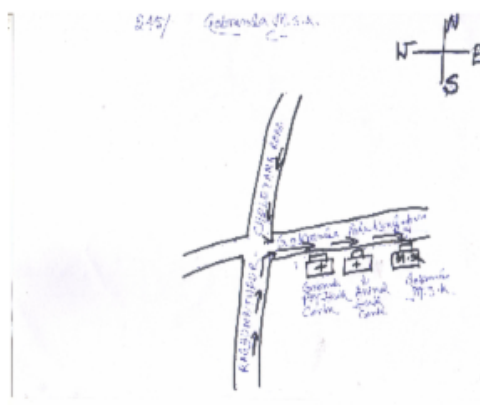

নির্বাচক নিবন্ধন আধিকারিকের স্বাক্ষর

Nazri Naksha

Google Map View

Polling Station Building Front View

Polling Station Front View

Cad View

Key MAP View

1 নাম : শান্তি খান মায়ের নাম: শাহরমা বিবি বাড়ির নং : n0029 বয়স : 37 লিঙ্গ : পুরুষ	WNM1612894 ফটো উপলব্ধ	2 নাম : এবাদত খাঁ পিতার নাম: দাউদ খাঁ বাড়ির নং : n0029 বয়স : 38 লিঙ্গ : পুরুষ	GPP2750420 ফটো উপলব্ধ	3 নাম : সাবারুন বিবি স্বামীর নাম: শান্তি খান বাড়ির নং : n0029 বয়স : 40 লিঙ্গ : মহিলা	GPP2750404 ফটো উপলব্ধ
4 নাম : বিবি জেলে খান স্বামীর নাম: আলাউদ্দিন খান বাড়ির নং : n0029 বয়স : 54 লিঙ্গ : মহিলা	WB/35/240/171088 ফটো উপলব্ধ	5 নাম : আলাউদ্দিন খাঁ পিতার নাম: গুলেরহমান খাঁ বাড়ির নং : এন0029 বয়স : 60 লিঙ্গ : পুরুষ	WNM2614071 ফটো উপলব্ধ	6 নাম : বিবি সাহরমা স্বামীর নাম: দায়ুদ বাড়ির নং : n0029 বয়স : 74 লিঙ্গ : মহিলা	WB/35/240/171143 ফটো উপলব্ধ
7 নাম : আবদুল মান্নান খাঁ পিতার নাম: গুলেরহমান খাঁ বাড়ির নং : n0031 বয়স : 50 লিঙ্গ : পুরুষ	WB/35/240/171031 ফটো উপলব্ধ	8 নাম : উকিল খাঁ পিতার নাম: গুলেরহমান খাঁ বাড়ির নং : n0031 বয়স : 55 লিঙ্গ : পুরুষ	GPP2187342 ফটো উপলব্ধ	9 নাম : আজলেফা বিবি স্বামীর নাম: সেখ দিলদার বাড়ির নং : n0033 বয়স : 40 লিঙ্গ : মহিলা	GPP2750511 ফটো উপলব্ধ
10 নাম : নুরআজম পিতার নাম: নুরসহিদ বাড়ির নং : n0033 বয়স : 40 লিঙ্গ : পুরুষ	GPP2750495 ফটো উপলব্ধ	11 নাম : বিবি মানেজা স্বামীর নাম: নুরসহিদ বাড়ির নং : n0033 বয়স : 61 লিঙ্গ : মহিলা	WB/35/240/171138 ফটো উপলব্ধ	12 নাম : বিবি রাবেলা স্বামীর নাম: বাসারত বাড়ির নং : n0037 বয়স : 71 লিঙ্গ : মহিলা	WB/35/240/171092 ফটো উপলব্ধ
13 নাম : সেক ইমরান পিতার নাম: সেক আব্দুল কাদির বাড়ির নং : n0036 বয়স : 29 লিঙ্গ : পুরুষ	WNM1835776 ফটো উপলব্ধ	14 নাম : সেক ইলিয়াস পিতার নাম: শেখ আব্দুল কাদির বাড়ির নং : n0036 বয়স : 32 লিঙ্গ : পুরুষ	WNM1612704 ফটো উপলব্ধ	15 নাম : সেখ আব্দুল কাদির পিতার নাম: সেখ বাসারত বাড়ির নং : n0036 বয়স : 56 লিঙ্গ : পুরুষ	WB/35/240/171235 ফটো উপলব্ধ
16 নাম : সেক সাহমুদ্দিন পিতার নাম: সেক আব্দুল কাদির বাড়ির নং : 212 বয়স : 20 লিঙ্গ : পুরুষ	WNM2685527 ফটো উপলব্ধ	17 নাম : সাবিয়া বিবি স্বামীর নাম: তোফিক মহম্মদ বাড়ির নং : n0035 বয়স : 33 লিঙ্গ : মহিলা	WNM1835909 ফটো উপলব্ধ	18 নাম : তোফিক মহম্মদ পিতার নাম: তোফিক মহম্মদ বাড়ির নং : n0035 বয়স : 35 লিঙ্গ : পুরুষ	WNM1612787 ফটো উপলব্ধ
19 নাম : সিফা বিবি স্বামীর নাম: সেক কৌশর বাড়ির নং : n0035 বয়স : 36 লিঙ্গ : মহিলা	WNM1835669 ফটো উপলব্ধ	20 নাম : সেক আরিফ পিতার নাম: তোফিক বাড়ির নং : n0035 বয়স : 41 লিঙ্গ : পুরুষ	GPP2751337 ফটো উপলব্ধ	21 নাম : বিবি মাগুনা স্বামীর নাম: তোফিক বাড়ির নং : n0035 বয়স : 66 লিঙ্গ : মহিলা	WB/35/240/171116 ফটো উপলব্ধ
22 নাম : রেজডিল করিম রেয়াজুল পিতার নাম: মনবোধ রেয়াজুল বাড়ির নং : n0042 বয়স : 49 লিঙ্গ : পুরুষ	WB/35/240/171276 ফটো উপলব্ধ	23 নাম : সুভান খাঁ পিতার নাম: মনবোধ খাঁ বাড়ির নং : n0042 বয়স : 63 লিঙ্গ : পুরুষ	WNM2742963 ফটো উপলব্ধ	24 নাম : রূপসানা বিবি স্বামীর নাম: আসামুদ্দিন খাঁ বাড়ির নং : n0042 বয়স : 35 লিঙ্গ : মহিলা	WNM1612670 ফটো উপলব্ধ
25 নাম : আজিফা বিবি স্বামীর নাম: সেক নইম বাড়ির নং : n0022 বয়স : 43 লিঙ্গ : মহিলা	GPP2751238 ফটো উপলব্ধ	26 নাম : নঈম সেখ পিতার নাম: এসাহক সেখ বাড়ির নং : n0022 বয়স : 49 লিঙ্গ : পুরুষ	WB/35/240/171201 ফটো উপলব্ধ	27 নাম : বিবি সায়রা স্বামীর নাম: এসাহক বাড়ির নং : n0022 বয়স : 71 লিঙ্গ : মহিলা	GPP2189777 ফটো উপলব্ধ
28 নাম : বিবি আজিম মায়ের নাম: সেরাজুল বাড়ির নং : n0006 বয়স : 53 লিঙ্গ : মহিলা	WB/35/240/171157 ফটো উপলব্ধ	29 নাম : হাফিজুল সেখ পিতার নাম: মনসুফ সেখ বাড়ির নং : n0006 বয়স : 51 লিঙ্গ : পুরুষ	WB/35/240/171011 ফটো উপলব্ধ	30 নাম : সেরাজুল সেখ পিতার নাম: মনসুফ সেখ বাড়ির নং : n0006 বয়স : 59 লিঙ্গ : পুরুষ	WB/35/240/171514 ফটো উপলব্ধ